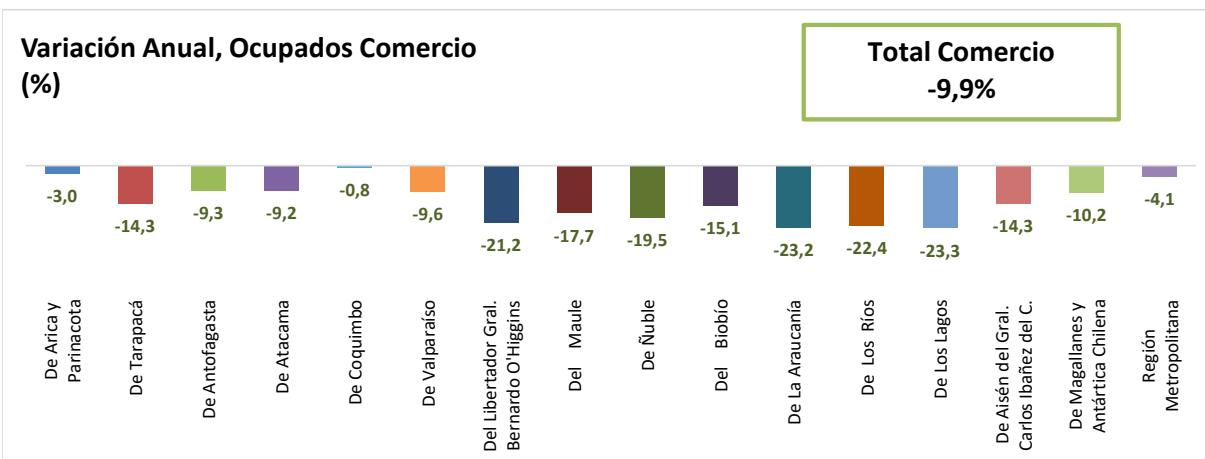

ESTADÍSTICA DE EMPLEO
TOTAL PAÍS
DICIEMBRE 2020 - FEBRERO 2021
 FUENTE: INE

OCUPADOS PAÍS (MILES DE PERSONAS)

VARIACIÓN ANUAL, OCUPADOS PAÍS (%)

PARTICIPACION REGIONAL, TOTAL PAÍS (%)

ESTADÍSTICA DE EMPLEO
SECTOR COMERCIO POR MAYOR Y POR MENOR
DICIEMBRE 2020 - FEBRERO 2021

FUENTE: INE

OCUPADOS COMERCIO (MILES DE PERSONAS)

VARIACIÓN ANUAL, OCUPADOS COMERCIO (%)

PARTICIPACIÓN REGIONAL DEL COMERCIO (%)

ESTADÍSTICA DE EMPLEO
SECTOR ACTIVIDADES DE ALOJAMIENTO Y DE SERVICIO DE COMIDAS
DICIEMBRE 2020 - FEBRERO 2021