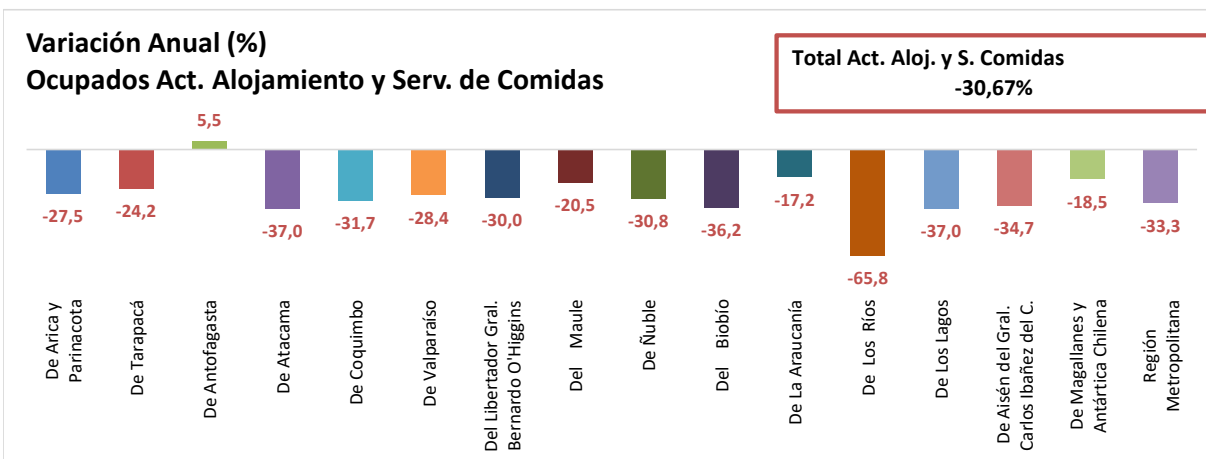

ESTADÍSTICA DE EMPLEO
TOTAL PAÍS
DICIEMBRE 2020 - FEBRERO 2021
 FUENTE: INE

OCUPADOS PAÍS (MILES DE PERSONAS)

VARIACIÓN ANUAL, OCUPADOS PAÍS (%)

PARTICIPACION REGIONAL, TOTAL PAÍS (%)

ESTADÍSTICA DE EMPLEO
SECTOR COMERCIO POR MAYOR Y POR MENOR
DICIEMBRE 2020 - FEBRERO 2021

FUENTE: INE

OCUPADOS COMERCIO (MILES DE PERSONAS)

VARIACIÓN ANUAL, OCUPADOS COMERCIO (%)

PARTICIPACIÓN REGIONAL DEL COMERCIO (%)

ESTADÍSTICA DE EMPLEO
SECTOR ACTIVIDADES DE ALOJAMIENTO Y DE SERVICIO DE COMIDAS
DICIEMBRE 2020 - FEBRERO 2021

FUENTE: INE

OCUPADOS ACTIVIDADES DE ALOJAMIENTO Y DE SERVICIO DE COMIDAS (MILES DE PERSONAS)

VARIACIÓN ANUAL, OCUPADOS ACT. ALOJAMIENTO Y SERV. DE COMIDAS (%)

PARTICIPACION REGIONAL, ACT. ALOJAMIENTO Y SERV. DE COMIDAS (%)