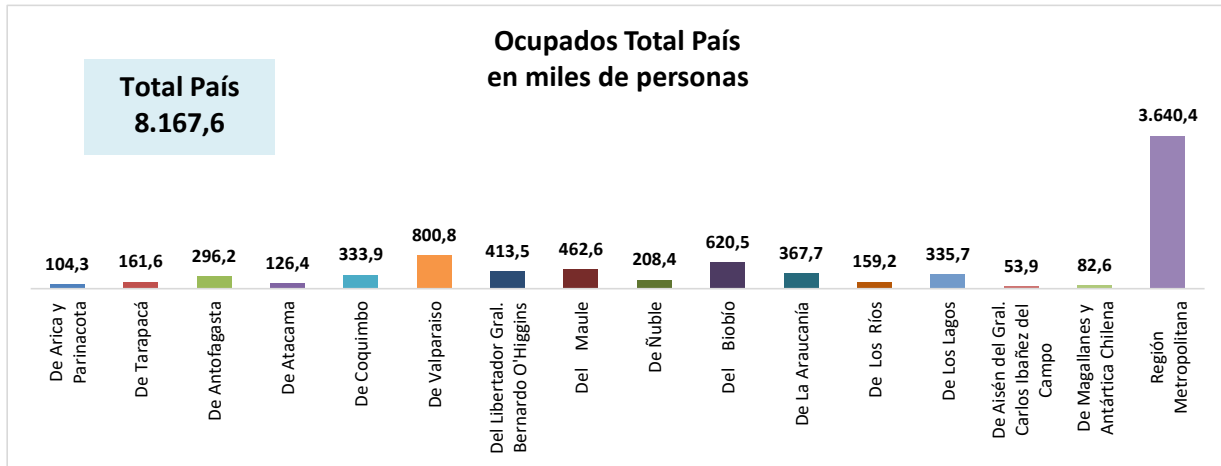

ESTADÍSTICA DE EMPLEO
TOTAL PAÍS
DICIEMBRE 2020 - FEBRERO 2021
 FUENTE: INE

OCUPADOS PAÍS (MILES DE PERSONAS)

VARIACIÓN ANUAL, OCUPADOS PAÍS (%)

PARTICIPACION REGIONAL, TOTAL PAÍS (%)

ESTADÍSTICA DE EMPLEO
SECTOR COMERCIO POR MAYOR Y POR MENOR
DICIEMBRE 2020 - FEBRERO 2021

FUENTE: INE

OCUPADOS COMERCIO (MILES DE PERSONAS)

VARIACIÓN ANUAL, OCUPADOS COMERCIO (%)

PARTICIPACIÓN REGIONAL DEL COMERCIO (%)

ESTADÍSTICA DE EMPLEO
SECTOR ACTIVIDADES DE ALOJAMIENTO Y DE SERVICIO DE COMIDAS
DICIEMBRE 2020 - FEBRERO 2021