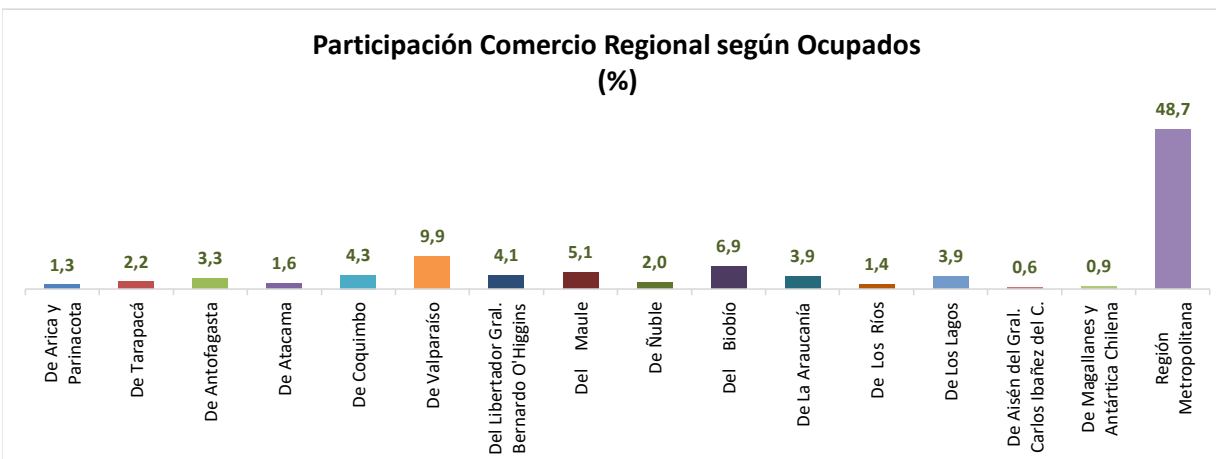

ESTADÍSTICA DE EMPLEO
TOTAL PAÍS
DICIEMBRE 2020 - FEBRERO 2021
 FUENTE: INE

OCUPADOS PAÍS (MILES DE PERSONAS)

VARIACIÓN ANUAL, OCUPADOS PAÍS (%)

PARTICIPACION REGIONAL, TOTAL PAÍS (%)

ESTADÍSTICA DE EMPLEO
SECTOR COMERCIO POR MAYOR Y POR MENOR
DICIEMBRE 2020 - FEBRERO 2021

FUENTE: INE

OCUPADOS COMERCIO (MILES DE PERSONAS)

VARIACIÓN ANUAL, OCUPADOS COMERCIO (%)

PARTICIPACIÓN REGIONAL DEL COMERCIO (%)

ESTADÍSTICA DE EMPLEO
SECTOR ACTIVIDADES DE ALOJAMIENTO Y DE SERVICIO DE COMIDAS
DICIEMBRE 2020 - FEBRERO 2021

FUENTE: INE

OCUPADOS ACTIVIDADES DE ALOJAMIENTO Y DE SERVICIO DE COMIDAS (MILES DE PERSONAS)

VARIACIÓN ANUAL, OCUPADOS ACT. ALOJAMIENTO Y SERV. DE COMIDAS (%)

PARTICIPACION REGIONAL, ACT. ALOJAMIENTO Y SERV. DE COMIDAS (%)