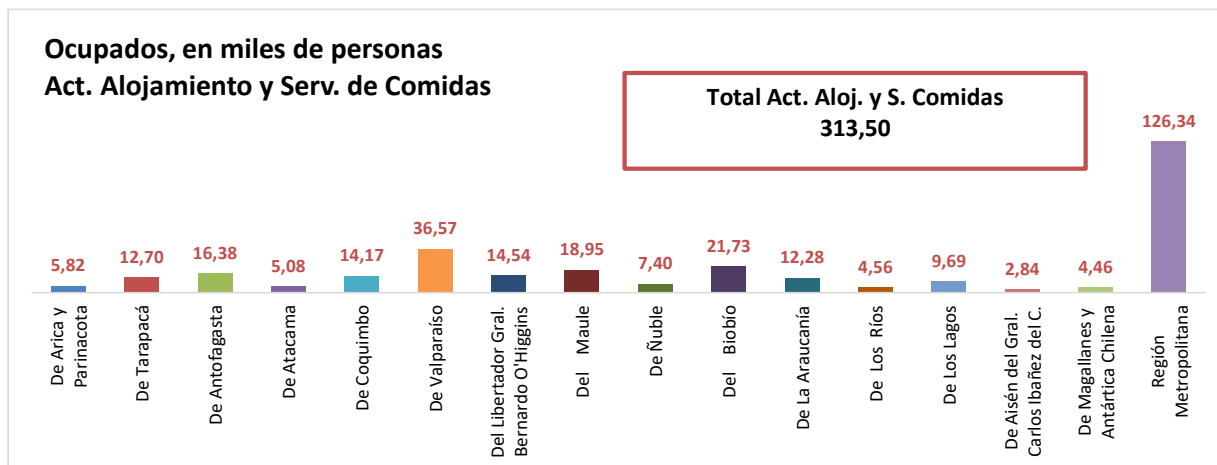

ESTADÍSTICA DE EMPLEO
TOTAL PAÍS
DICIEMBRE 2020 - FEBRERO 2021
 FUENTE: INE

OCUPADOS PAÍS (MILES DE PERSONAS)

VARIACIÓN ANUAL, OCUPADOS PAÍS (%)

PARTICIPACION REGIONAL, TOTAL PAÍS (%)

ESTADÍSTICA DE EMPLEO
SECTOR COMERCIO POR MAYOR Y POR MENOR
DICIEMBRE 2020 - FEBRERO 2021

FUENTE: INE

OCUPADOS COMERCIO (MILES DE PERSONAS)

VARIACIÓN ANUAL, OCUPADOS COMERCIO (%)

PARTICIPACIÓN REGIONAL DEL COMERCIO (%)

ESTADÍSTICA DE EMPLEO
SECTOR ACTIVIDADES DE ALOJAMIENTO Y DE SERVICIO DE COMIDAS
DICIEMBRE 2020 - FEBRERO 2021

FUENTE: INE

OCUPADOS ACTIVIDADES DE ALOJAMIENTO Y DE SERVICIO DE COMIDAS (MILES DE PERSONAS)

VARIACIÓN ANUAL, OCUPADOS ACT. ALOJAMIENTO Y SERV. DE COMIDAS (%)

PARTICIPACION REGIONAL, ACT. ALOJAMIENTO Y SERV. DE COMIDAS (%)