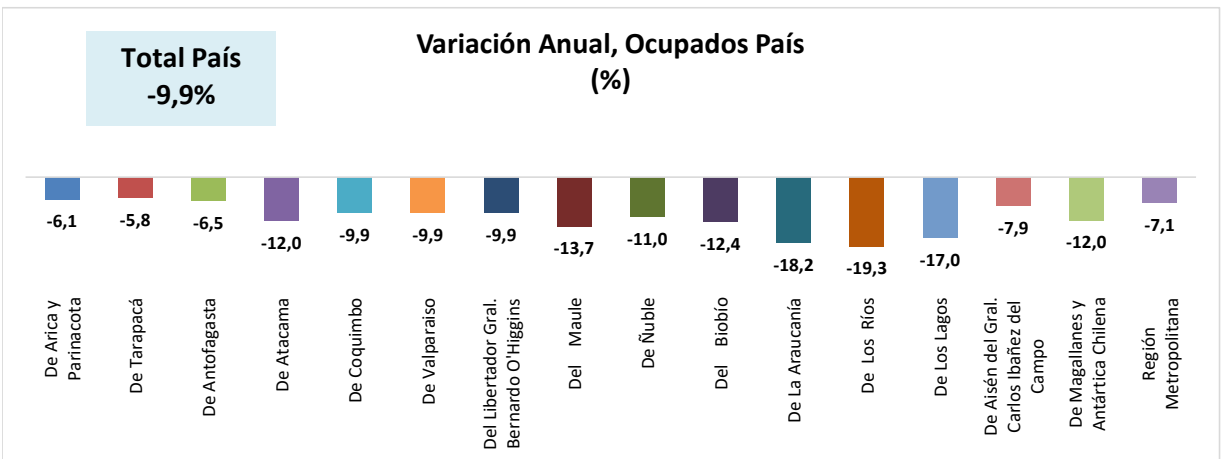

ESTADÍSTICA DE EMPLEO
TOTAL PAÍS
DICIEMBRE 2020 - FEBRERO 2021
 FUENTE: INE

OCUPADOS PAÍS (MILES DE PERSONAS)

VARIACIÓN ANUAL, OCUPADOS PAÍS (%)

PARTICIPACION REGIONAL, TOTAL PAÍS (%)

ESTADÍSTICA DE EMPLEO
SECTOR COMERCIO POR MAYOR Y POR MENOR
DICIEMBRE 2020 - FEBRERO 2021

FUENTE: INE

OCUPADOS COMERCIO (MILES DE PERSONAS)

VARIACIÓN ANUAL, OCUPADOS COMERCIO (%)

PARTICIPACIÓN REGIONAL DEL COMERCIO (%)

ESTADÍSTICA DE EMPLEO
SECTOR ACTIVIDADES DE ALOJAMIENTO Y DE SERVICIO DE COMIDAS
DICIEMBRE 2020 - FEBRERO 2021