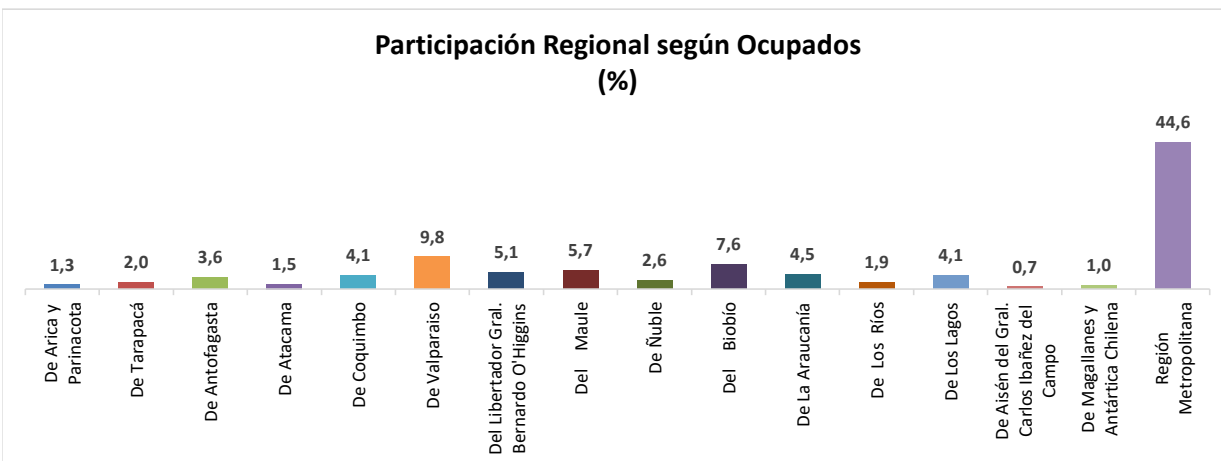

ESTADÍSTICA DE EMPLEO
TOTAL PAÍS
DICIEMBRE 2020 - FEBRERO 2021
 FUENTE: INE

OCUPADOS PAÍS (MILES DE PERSONAS)

VARIACIÓN ANUAL, OCUPADOS PAÍS (%)

PARTICIPACION REGIONAL, TOTAL PAÍS (%)

ESTADÍSTICA DE EMPLEO
SECTOR COMERCIO POR MAYOR Y POR MENOR
DICIEMBRE 2020 - FEBRERO 2021

FUENTE: INE

OCUPADOS COMERCIO (MILES DE PERSONAS)

VARIACIÓN ANUAL, OCUPADOS COMERCIO (%)

PARTICIPACIÓN REGIONAL DEL COMERCIO (%)

ESTADÍSTICA DE EMPLEO
SECTOR ACTIVIDADES DE ALOJAMIENTO Y DE SERVICIO DE COMIDAS
DICIEMBRE 2020 - FEBRERO 2021