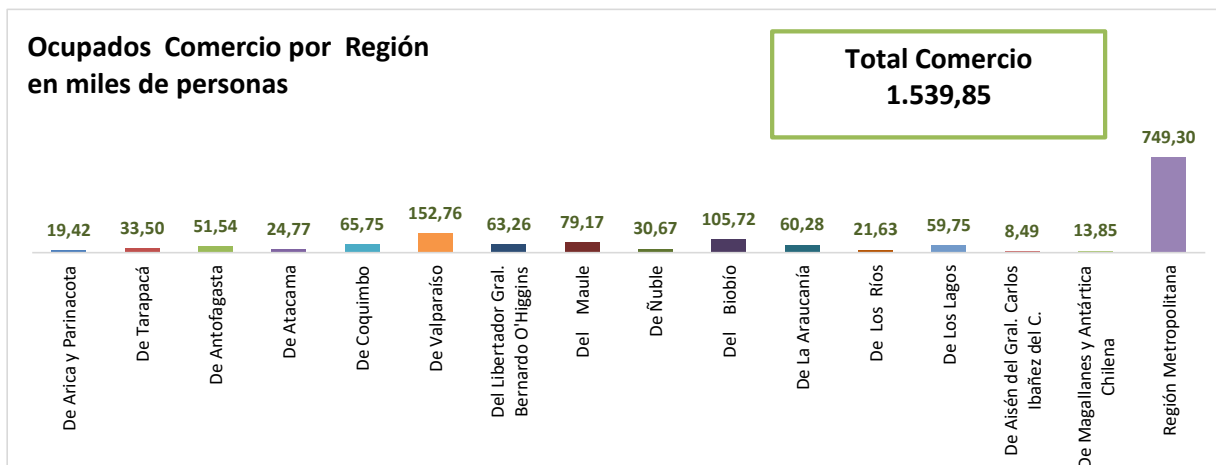

ESTADÍSTICA DE EMPLEO
TOTAL PAÍS
DICIEMBRE 2020 - FEBRERO 2021
 FUENTE: INE

OCUPADOS PAÍS (MILES DE PERSONAS)

VARIACIÓN ANUAL, OCUPADOS PAÍS (%)

PARTICIPACION REGIONAL, TOTAL PAÍS (%)

ESTADÍSTICA DE EMPLEO
SECTOR COMERCIO POR MAYOR Y POR MENOR
DICIEMBRE 2020 - FEBRERO 2021

FUENTE: INE

OCUPADOS COMERCIO (MILES DE PERSONAS)

VARIACIÓN ANUAL, OCUPADOS COMERCIO (%)

PARTICIPACIÓN REGIONAL DEL COMERCIO (%)

ESTADÍSTICA DE EMPLEO
SECTOR ACTIVIDADES DE ALOJAMIENTO Y DE SERVICIO DE COMIDAS
DICIEMBRE 2020 - FEBRERO 2021