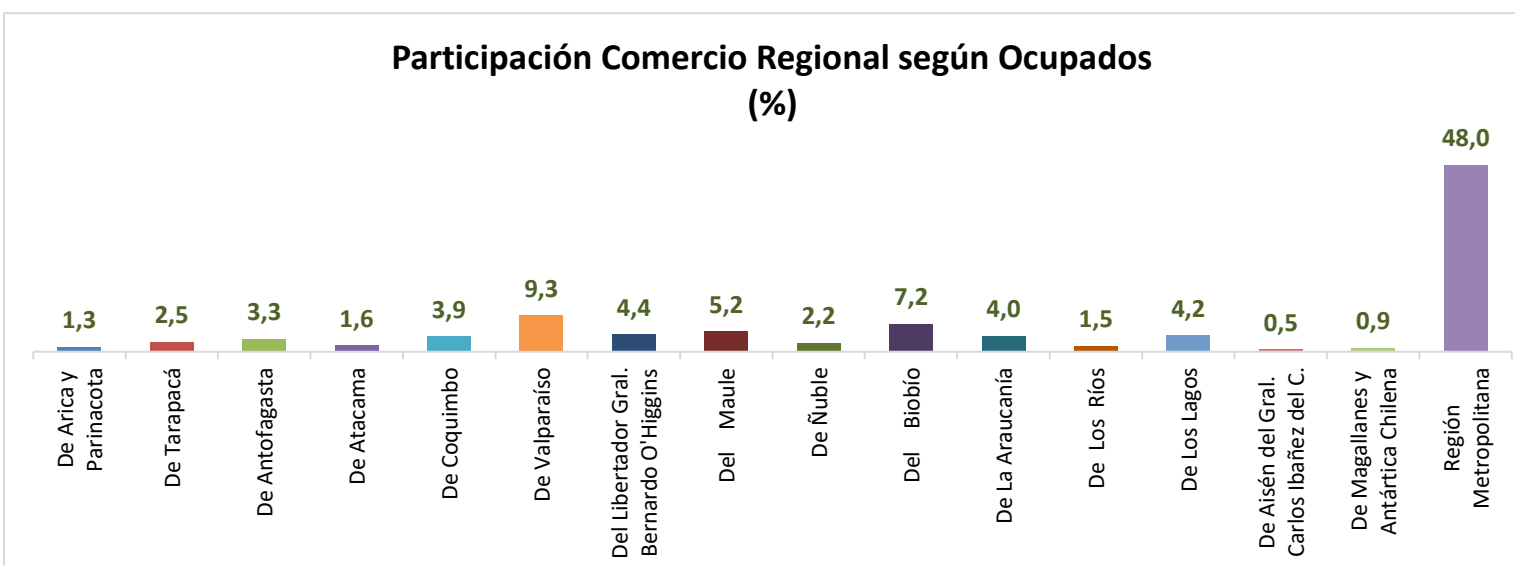

ESTADÍSTICA DE EMPLEO
TOTAL PAÍS
ABRIL - JUNIO 2021

FUENTE: INE

OCUPADOS PAIS (MILES DE PERSONAS)

VARIACIÓN ANUAL, OCUPADOS PAÍS (%)

PARTICIPACION REGIONAL, TOTAL PAÍS (%)

**ESTADÍSTICA DE EMPLEO
SECTOR COMERCIO POR MAYOR Y POR MENOR
ABRIL - JUNIO 2021**

FUENTE: INE

OCUPADOS COMERCIO (MILES DE PERSONAS)

VARIACIÓN ANUAL, OCUPADOS COMERCIO (%)

PARTICIPACION REGIONAL DEL COMERCIO (%)

ESTADÍSTICA DE EMPLEO
SECTOR ACTIVIDADES DE ALOJAMIENTO Y DE SERVICIO DE COMIDAS
ABRIL - JUNIO 2021

FUENTE: INE

OCUPADOS ACTIVIDADES DE ALOJAMIENTO Y DE SERVICIO DE COMIDAS (MILES DE PERSONAS)

VARIACIÓN ANUAL, OCUPADOS ACT. ALOJAMIENTO Y SERV. DE COMIDAS (%)

PARTICIPACION REGIONAL, ACT. ALOJAMIENTO Y SERV. DE COMIDAS (%)