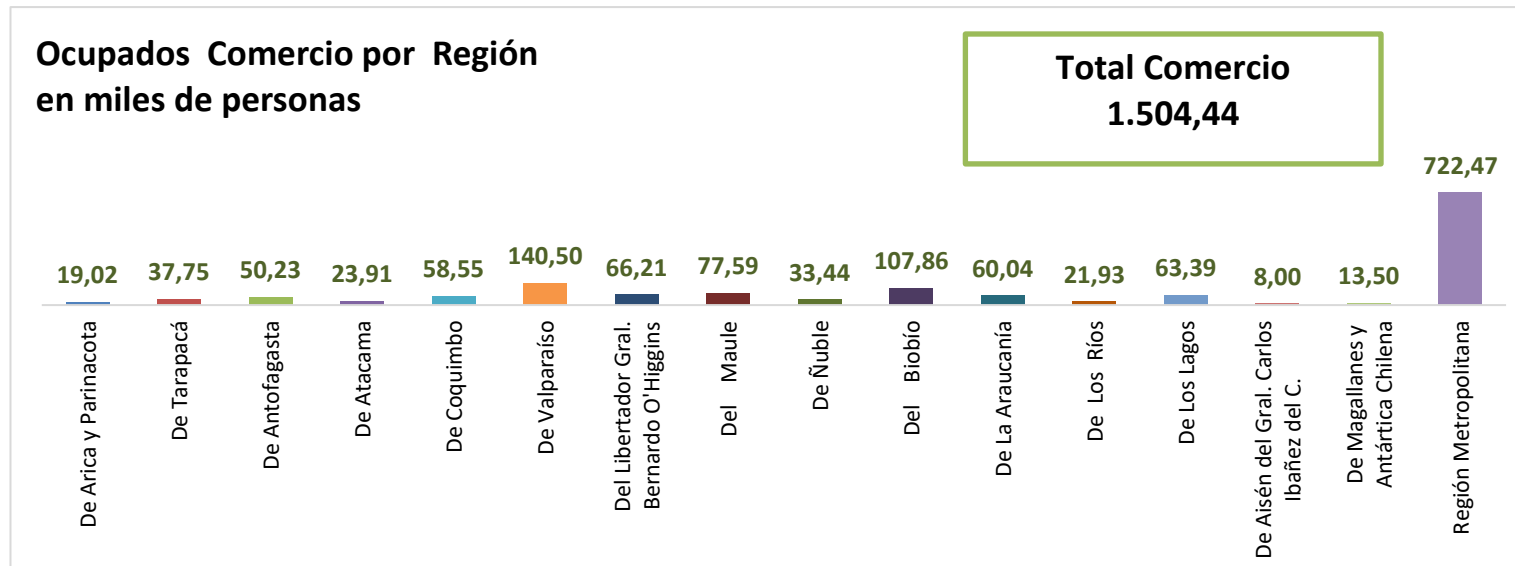

ESTADÍSTICA DE EMPLEO
TOTAL PAÍS
ABRIL - JUNIO 2021

FUENTE: INE

OCUPADOS PAIS (MILES DE PERSONAS)

VARIACIÓN ANUAL, OCUPADOS PAÍS (%)

PARTICIPACION REGIONAL, TOTAL PAÍS (%)

**ESTADÍSTICA DE EMPLEO
SECTOR COMERCIO POR MAYOR Y POR MENOR
ABRIL - JUNIO 2021**

FUENTE: INE

OCUPADOS COMERCIO (MILES DE PERSONAS)

VARIACIÓN ANUAL, OCUPADOS COMERCIO (%)

PARTICIPACION REGIONAL DEL COMERCIO (%)

ESTADÍSTICA DE EMPLEO
SECTOR ACTIVIDADES DE ALOJAMIENTO Y DE SERVICIO DE COMIDAS
ABRIL - JUNIO 2021