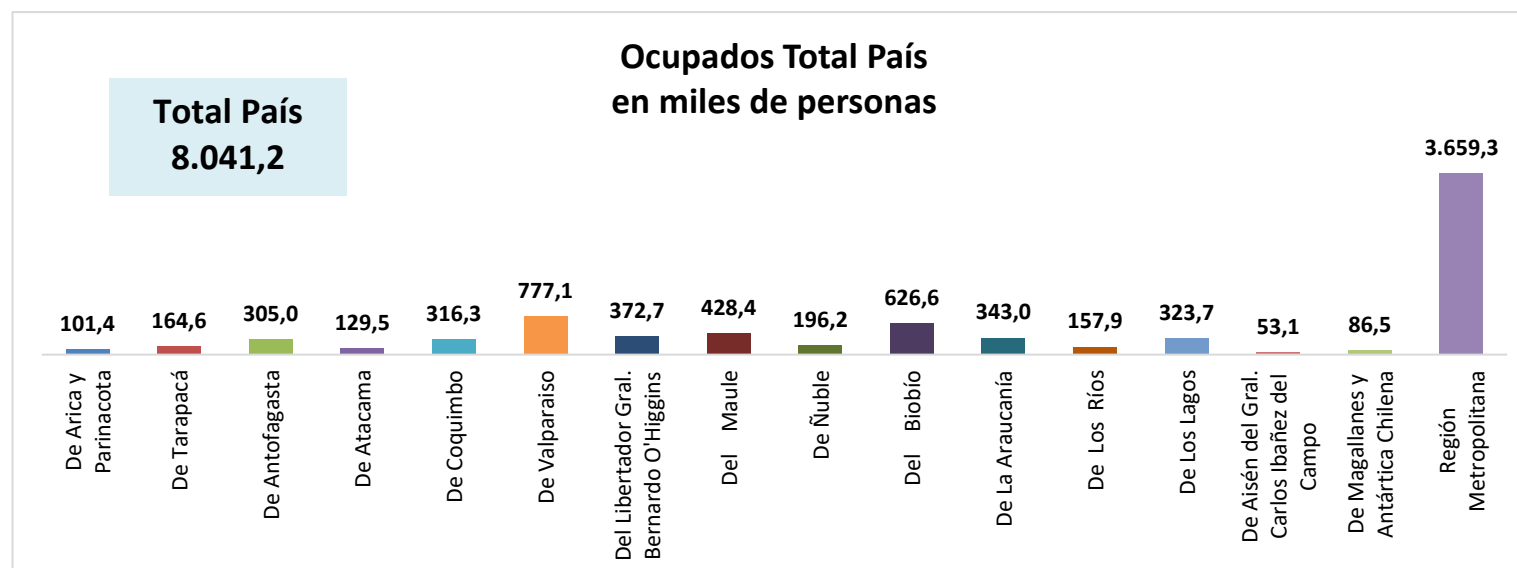

ESTADÍSTICA DE EMPLEO
TOTAL PAÍS
ABRIL - JUNIO 2021

FUENTE: INE

OCUPADOS PAIS (MILES DE PERSONAS)

VARIACIÓN ANUAL, OCUPADOS PAÍS (%)

PARTICIPACION REGIONAL, TOTAL PAÍS (%)

**ESTADÍSTICA DE EMPLEO
SECTOR COMERCIO POR MAYOR Y POR MENOR
ABRIL - JUNIO 2021**

FUENTE: INE

OCUPADOS COMERCIO (MILES DE PERSONAS)

VARIACIÓN ANUAL, OCUPADOS COMERCIO (%)

PARTICIPACION REGIONAL DEL COMERCIO (%)

ESTADÍSTICA DE EMPLEO
SECTOR ACTIVIDADES DE ALOJAMIENTO Y DE SERVICIO DE COMIDAS
ABRIL - JUNIO 2021