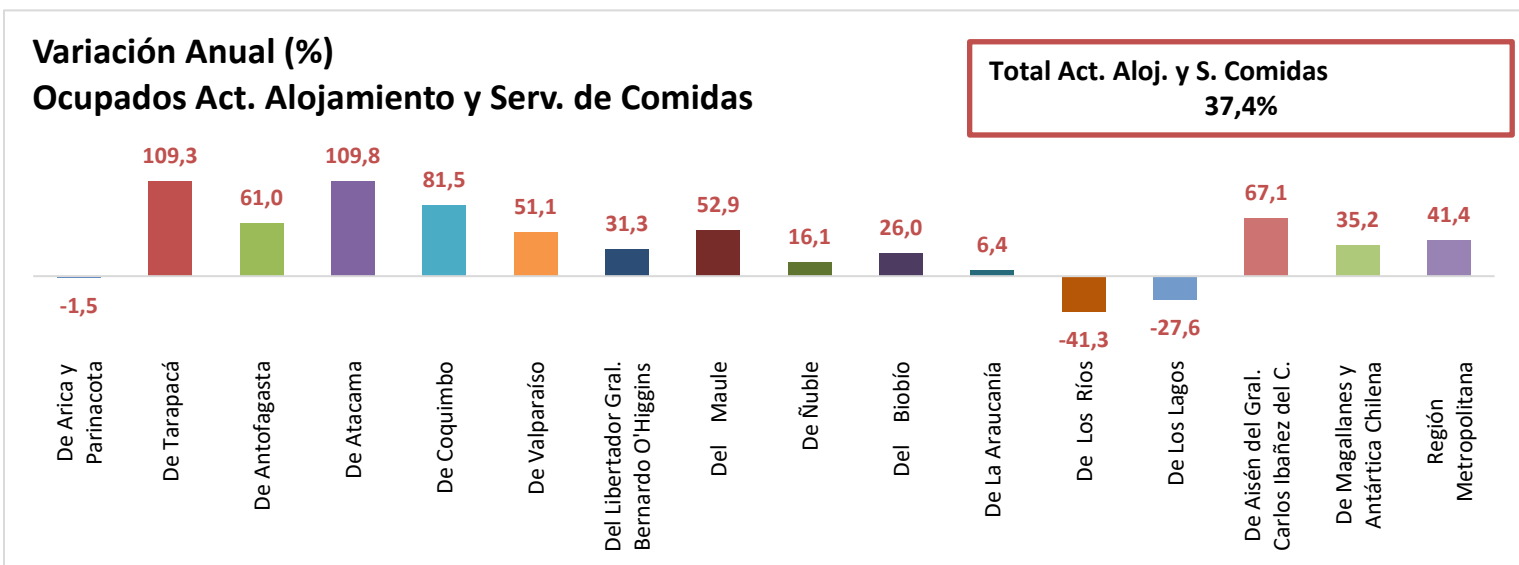

ESTADÍSTICA DE EMPLEO
TOTAL PAÍS
ABRIL - JUNIO 2021

FUENTE: INE

OCUPADOS PAIS (MILES DE PERSONAS)

VARIACIÓN ANUAL, OCUPADOS PAÍS (%)

PARTICIPACION REGIONAL, TOTAL PAÍS (%)

**ESTADÍSTICA DE EMPLEO
SECTOR COMERCIO POR MAYOR Y POR MENOR
ABRIL - JUNIO 2021**

FUENTE: INE

OCUPADOS COMERCIO (MILES DE PERSONAS)

VARIACIÓN ANUAL, OCUPADOS COMERCIO (%)

PARTICIPACION REGIONAL DEL COMERCIO (%)

ESTADÍSTICA DE EMPLEO
SECTOR ACTIVIDADES DE ALOJAMIENTO Y DE SERVICIO DE COMIDAS
ABRIL - JUNIO 2021

FUENTE: INE

OCUPADOS ACTIVIDADES DE ALOJAMIENTO Y DE SERVICIO DE COMIDAS (MILES DE PERSONAS)

VARIACIÓN ANUAL, OCUPADOS ACT. ALOJAMIENTO Y SERV. DE COMIDAS (%)

PARTICIPACION REGIONAL, ACT. ALOJAMIENTO Y SERV. DE COMIDAS (%)