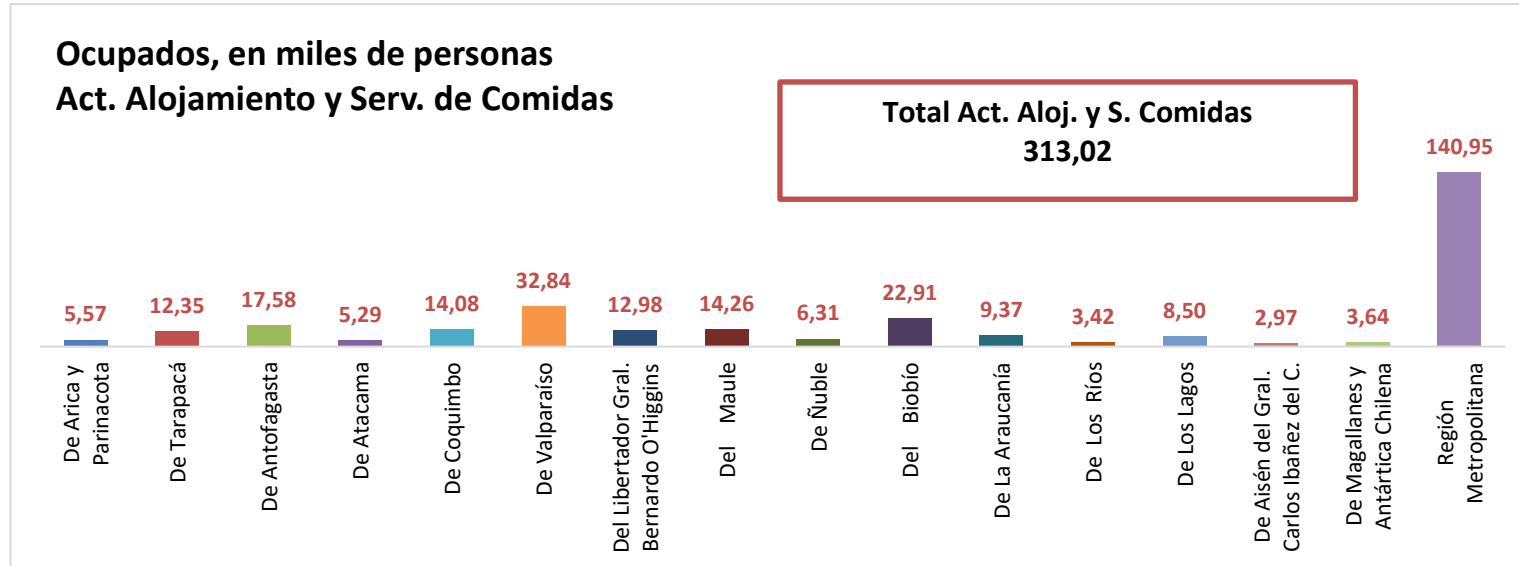

ESTADÍSTICA DE EMPLEO
TOTAL PAÍS
ABRIL - JUNIO 2021

FUENTE: INE

OCUPADOS PAIS (MILES DE PERSONAS)

VARIACIÓN ANUAL, OCUPADOS PAÍS (%)

PARTICIPACION REGIONAL, TOTAL PAÍS (%)

**ESTADÍSTICA DE EMPLEO
SECTOR COMERCIO POR MAYOR Y POR MENOR
ABRIL - JUNIO 2021**

FUENTE: INE

OCUPADOS COMERCIO (MILES DE PERSONAS)

VARIACIÓN ANUAL, OCUPADOS COMERCIO (%)

PARTICIPACION REGIONAL DEL COMERCIO (%)

ESTADÍSTICA DE EMPLEO
SECTOR ACTIVIDADES DE ALOJAMIENTO Y DE SERVICIO DE COMIDAS
ABRIL - JUNIO 2021

FUENTE: INE

OCUPADOS ACTIVIDADES DE ALOJAMIENTO Y DE SERVICIO DE COMIDAS (MILES DE PERSONAS)

VARIACIÓN ANUAL, OCUPADOS ACT. ALOJAMIENTO Y SERV. DE COMIDAS (%)

PARTICIPACION REGIONAL, ACT. ALOJAMIENTO Y SERV. DE COMIDAS (%)