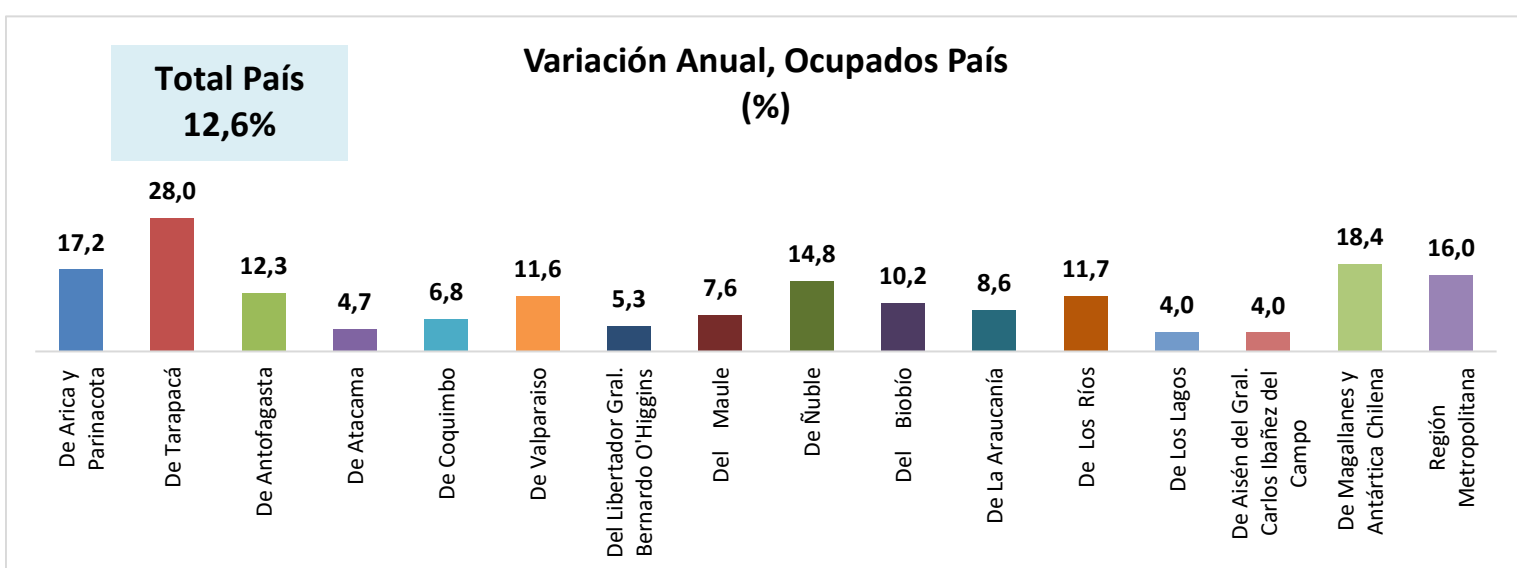

ESTADÍSTICA DE EMPLEO
TOTAL PAÍS
ABRIL - JUNIO 2021

FUENTE: INE

OCUPADOS PAIS (MILES DE PERSONAS)

VARIACIÓN ANUAL, OCUPADOS PAÍS (%)

PARTICIPACION REGIONAL, TOTAL PAÍS (%)

**ESTADÍSTICA DE EMPLEO
SECTOR COMERCIO POR MAYOR Y POR MENOR
ABRIL - JUNIO 2021**

FUENTE: INE

OCUPADOS COMERCIO (MILES DE PERSONAS)

VARIACIÓN ANUAL, OCUPADOS COMERCIO (%)

PARTICIPACION REGIONAL DEL COMERCIO (%)

ESTADÍSTICA DE EMPLEO
SECTOR ACTIVIDADES DE ALOJAMIENTO Y DE SERVICIO DE COMIDAS
ABRIL - JUNIO 2021