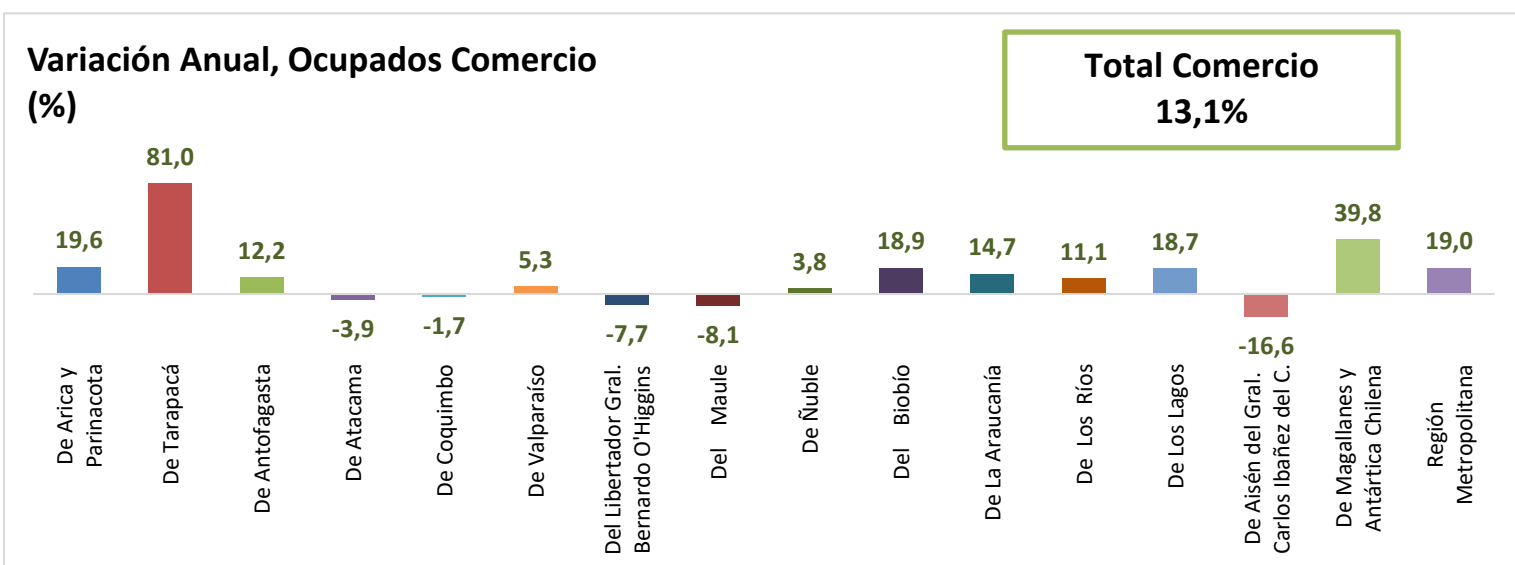

ESTADÍSTICA DE EMPLEO
TOTAL PAÍS
ABRIL - JUNIO 2021

FUENTE: INE

OCUPADOS PAIS (MILES DE PERSONAS)

VARIACIÓN ANUAL, OCUPADOS PAÍS (%)

PARTICIPACION REGIONAL, TOTAL PAÍS (%)

**ESTADÍSTICA DE EMPLEO
SECTOR COMERCIO POR MAYOR Y POR MENOR
ABRIL - JUNIO 2021**

FUENTE: INE

OCUPADOS COMERCIO (MILES DE PERSONAS)

VARIACIÓN ANUAL, OCUPADOS COMERCIO (%)

PARTICIPACION REGIONAL DEL COMERCIO (%)

ESTADÍSTICA DE EMPLEO
SECTOR ACTIVIDADES DE ALOJAMIENTO Y DE SERVICIO DE COMIDAS
ABRIL - JUNIO 2021