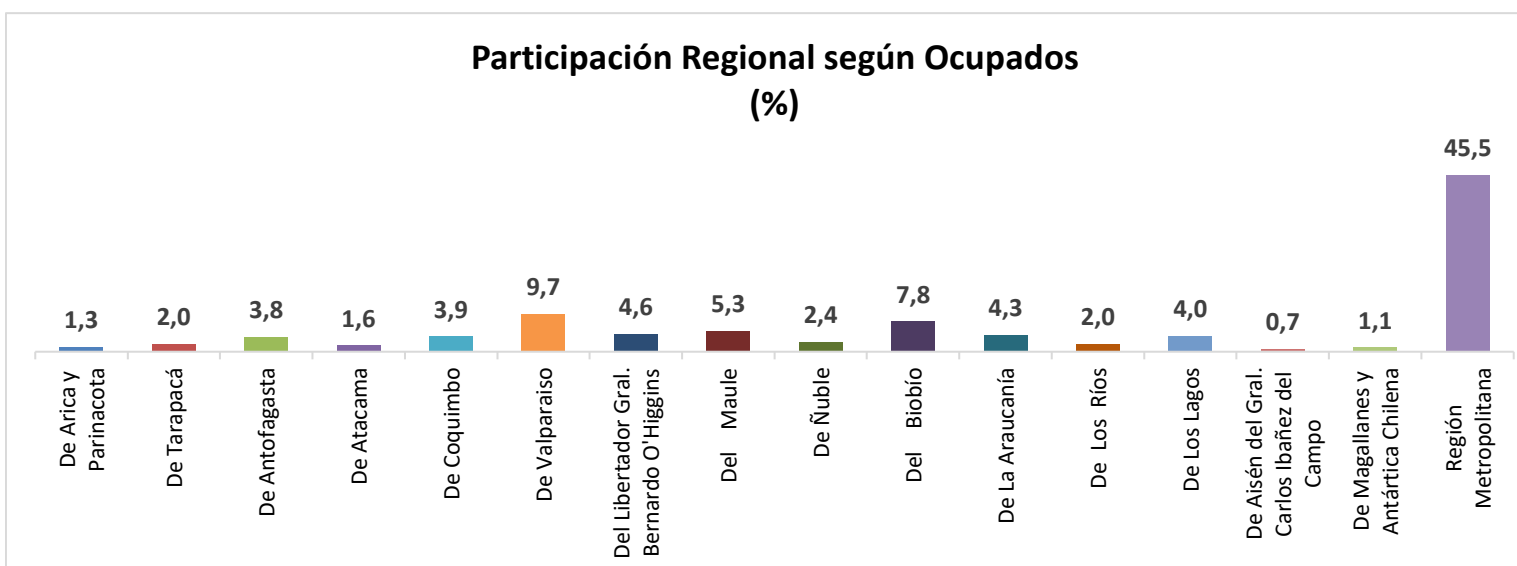

ESTADÍSTICA DE EMPLEO
TOTAL PAÍS
ABRIL - JUNIO 2021

FUENTE: INE

OCUPADOS PAIS (MILES DE PERSONAS)

VARIACIÓN ANUAL, OCUPADOS PAÍS (%)

PARTICIPACION REGIONAL, TOTAL PAÍS (%)

**ESTADÍSTICA DE EMPLEO
SECTOR COMERCIO POR MAYOR Y POR MENOR
ABRIL - JUNIO 2021**

FUENTE: INE

OCUPADOS COMERCIO (MILES DE PERSONAS)

VARIACIÓN ANUAL, OCUPADOS COMERCIO (%)

PARTICIPACION REGIONAL DEL COMERCIO (%)

ESTADÍSTICA DE EMPLEO
SECTOR ACTIVIDADES DE ALOJAMIENTO Y DE SERVICIO DE COMIDAS
ABRIL - JUNIO 2021