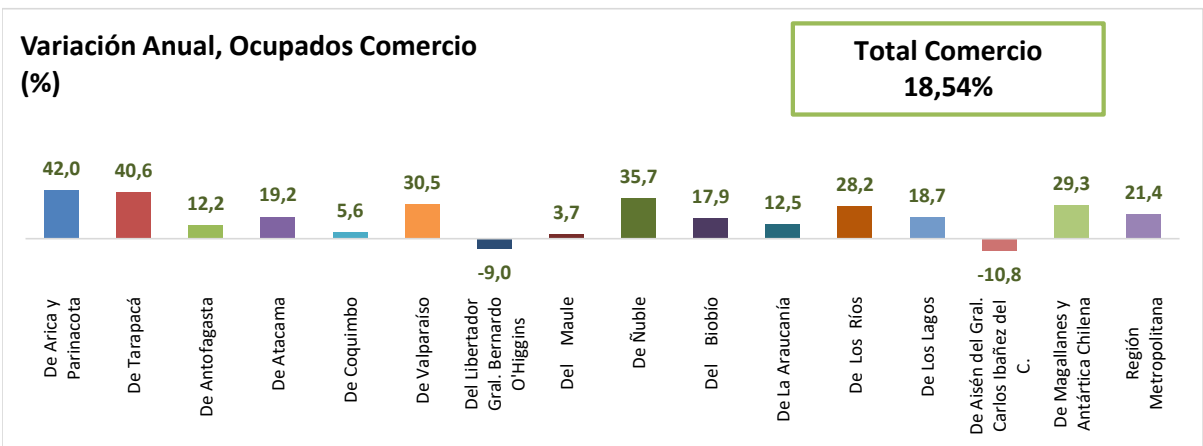

ESTADÍSTICA DE EMPLEO
TOTAL PAÍS
JULIO - SEPTIEMBRE 2021
FUENTE: INE

OCUPADOS PAÍS (MILES DE PERSONAS)

VARIACIÓN ANUAL, OCUPADOS PAÍS (%)

PARTICIPACION REGIONAL, TOTAL PAÍS (%)

**ESTADÍSTICA DE EMPLEO
SECTOR COMERCIO POR MAYOR Y POR MENOR
JULIO - SEPTIEMBRE 2021**

FUENTE: INE

OCUPADOS COMERCIO (MILES DE PERSONAS)

VARIACIÓN ANUAL, OCUPADOS COMERCIO (%)

PARTICIPACIÓN REGIONAL DEL COMERCIO (%)

ESTADÍSTICA DE EMPLEO
SECTOR ACTIVIDADES DE ALOJAMIENTO Y DE SERVICIO DE COMIDAS
JULIO - SEPTIEMBRE 2021