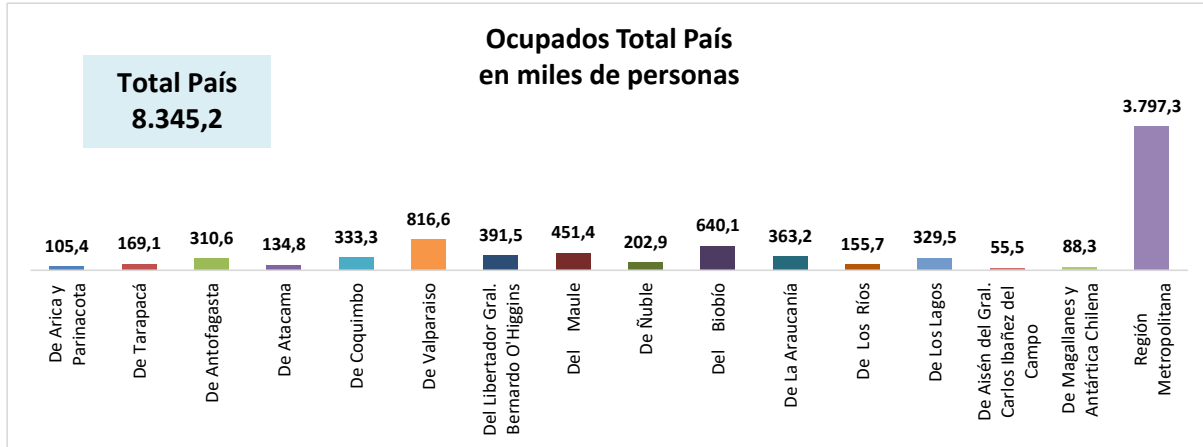

ESTADÍSTICA DE EMPLEO
TOTAL PAÍS
JULIO - SEPTIEMBRE 2021
FUENTE: INE

OCUPADOS PAÍS (MILES DE PERSONAS)

VARIACIÓN ANUAL, OCUPADOS PAÍS (%)

PARTICIPACION REGIONAL, TOTAL PAÍS (%)

**ESTADÍSTICA DE EMPLEO
SECTOR COMERCIO POR MAYOR Y POR MENOR
JULIO - SEPTIEMBRE 2021**

FUENTE: INE

OCUPADOS COMERCIO (MILES DE PERSONAS)

VARIACIÓN ANUAL, OCUPADOS COMERCIO (%)

PARTICIPACIÓN REGIONAL DEL COMERCIO (%)

ESTADÍSTICA DE EMPLEO
SECTOR ACTIVIDADES DE ALOJAMIENTO Y DE SERVICIO DE COMIDAS
JULIO - SEPTIEMBRE 2021