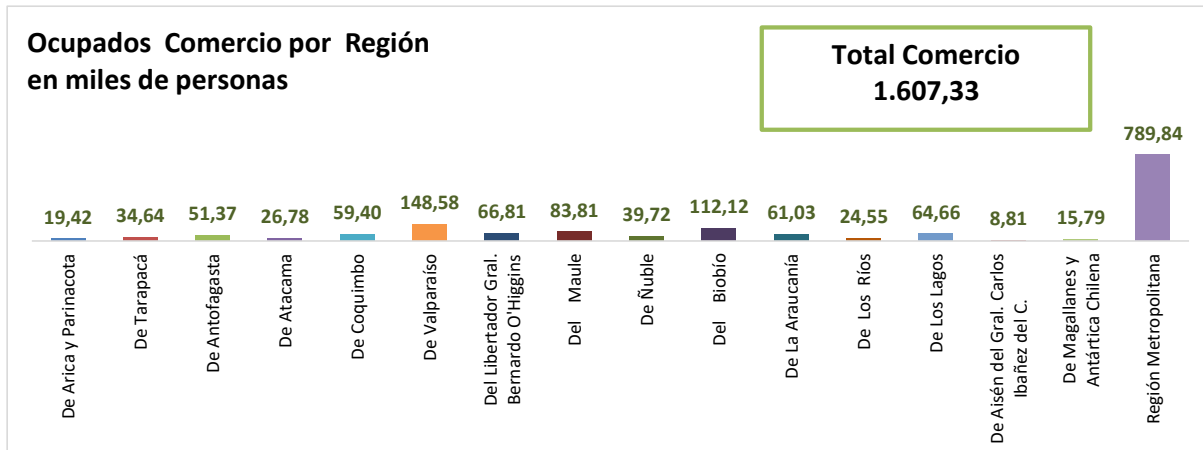

ESTADÍSTICA DE EMPLEO
TOTAL PAÍS
JULIO - SEPTIEMBRE 2021
FUENTE: INE

OCUPADOS PAÍS (MILES DE PERSONAS)

VARIACIÓN ANUAL, OCUPADOS PAÍS (%)

PARTICIPACION REGIONAL, TOTAL PAÍS (%)

**ESTADÍSTICA DE EMPLEO
SECTOR COMERCIO POR MAYOR Y POR MENOR
JULIO - SEPTIEMBRE 2021**

FUENTE: INE

OCUPADOS COMERCIO (MILES DE PERSONAS)

VARIACIÓN ANUAL, OCUPADOS COMERCIO (%)

PARTICIPACIÓN REGIONAL DEL COMERCIO (%)

ESTADÍSTICA DE EMPLEO
SECTOR ACTIVIDADES DE ALOJAMIENTO Y DE SERVICIO DE COMIDAS
JULIO - SEPTIEMBRE 2021