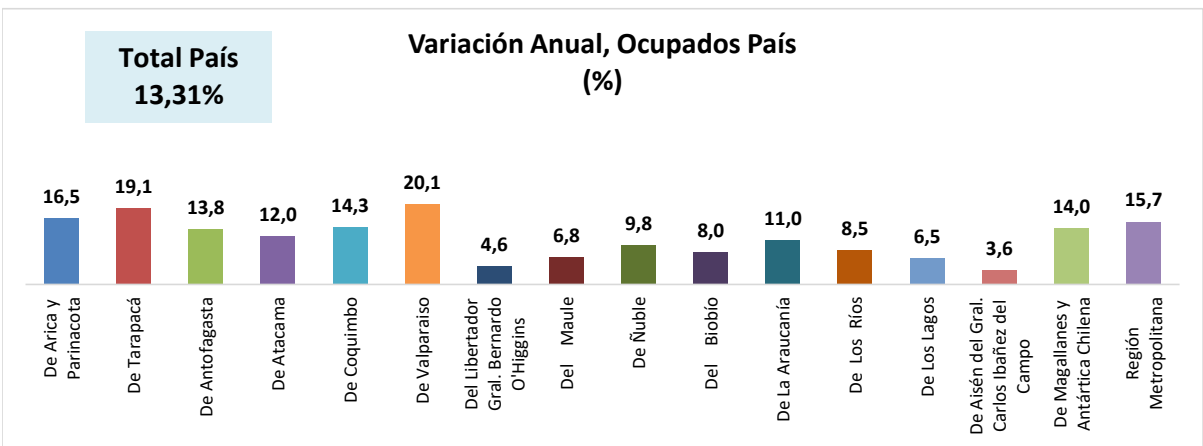

ESTADÍSTICA DE EMPLEO
TOTAL PAÍS
JULIO - SEPTIEMBRE 2021
FUENTE: INE

OCUPADOS PAÍS (MILES DE PERSONAS)

VARIACIÓN ANUAL, OCUPADOS PAÍS (%)

PARTICIPACION REGIONAL, TOTAL PAÍS (%)

**ESTADÍSTICA DE EMPLEO
SECTOR COMERCIO POR MAYOR Y POR MENOR
JULIO - SEPTIEMBRE 2021**

FUENTE: INE

OCUPADOS COMERCIO (MILES DE PERSONAS)

VARIACIÓN ANUAL, OCUPADOS COMERCIO (%)

PARTICIPACIÓN REGIONAL DEL COMERCIO (%)

ESTADÍSTICA DE EMPLEO
SECTOR ACTIVIDADES DE ALOJAMIENTO Y DE SERVICIO DE COMIDAS
JULIO - SEPTIEMBRE 2021