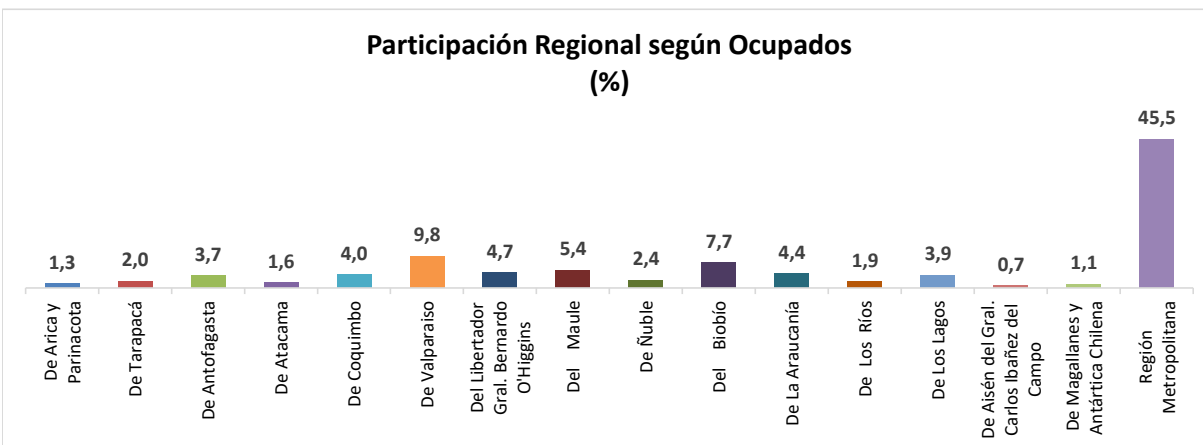

ESTADÍSTICA DE EMPLEO
TOTAL PAÍS
JULIO - SEPTIEMBRE 2021
FUENTE: INE

OCUPADOS PAÍS (MILES DE PERSONAS)

VARIACIÓN ANUAL, OCUPADOS PAÍS (%)

PARTICIPACION REGIONAL, TOTAL PAÍS (%)

**ESTADÍSTICA DE EMPLEO
SECTOR COMERCIO POR MAYOR Y POR MENOR
JULIO - SEPTIEMBRE 2021**

FUENTE: INE

OCUPADOS COMERCIO (MILES DE PERSONAS)

VARIACIÓN ANUAL, OCUPADOS COMERCIO (%)

PARTICIPACIÓN REGIONAL DEL COMERCIO (%)

ESTADÍSTICA DE EMPLEO
SECTOR ACTIVIDADES DE ALOJAMIENTO Y DE SERVICIO DE COMIDAS
JULIO - SEPTIEMBRE 2021