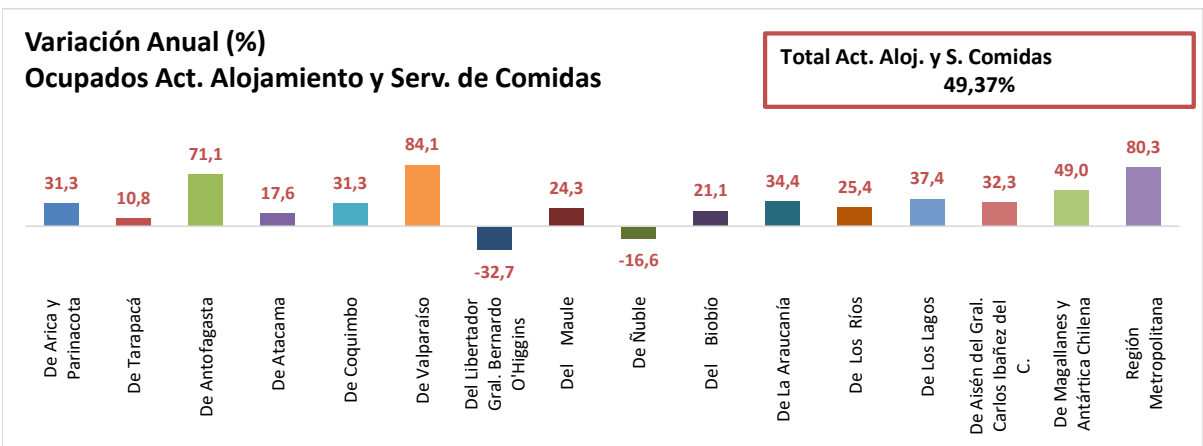

ESTADÍSTICA DE EMPLEO
TOTAL PAÍS
JULIO - SEPTIEMBRE 2021
FUENTE: INE

OCUPADOS PAÍS (MILES DE PERSONAS)

VARIACIÓN ANUAL, OCUPADOS PAÍS (%)

PARTICIPACION REGIONAL, TOTAL PAÍS (%)

**ESTADÍSTICA DE EMPLEO
SECTOR COMERCIO POR MAYOR Y POR MENOR
JULIO - SEPTIEMBRE 2021**

FUENTE: INE

OCUPADOS COMERCIO (MILES DE PERSONAS)

VARIACIÓN ANUAL, OCUPADOS COMERCIO (%)

PARTICIPACIÓN REGIONAL DEL COMERCIO (%)

ESTADÍSTICA DE EMPLEO
SECTOR ACTIVIDADES DE ALOJAMIENTO Y DE SERVICIO DE COMIDAS
JULIO - SEPTIEMBRE 2021

FUENTE: INE

OCUPADOS ACTIVIDADES DE ALOJAMIENTO Y DE SERVICIO DE COMIDAS (MILES DE PERSONAS)

VARIACIÓN ANUAL, OCUPADOS ACT. ALOJAMIENTO Y SERV. DE COMIDAS (%)

PARTICIPACIÓN REGIONAL, ACT. ALOJAMIENTO Y SERV. DE COMIDAS (%)