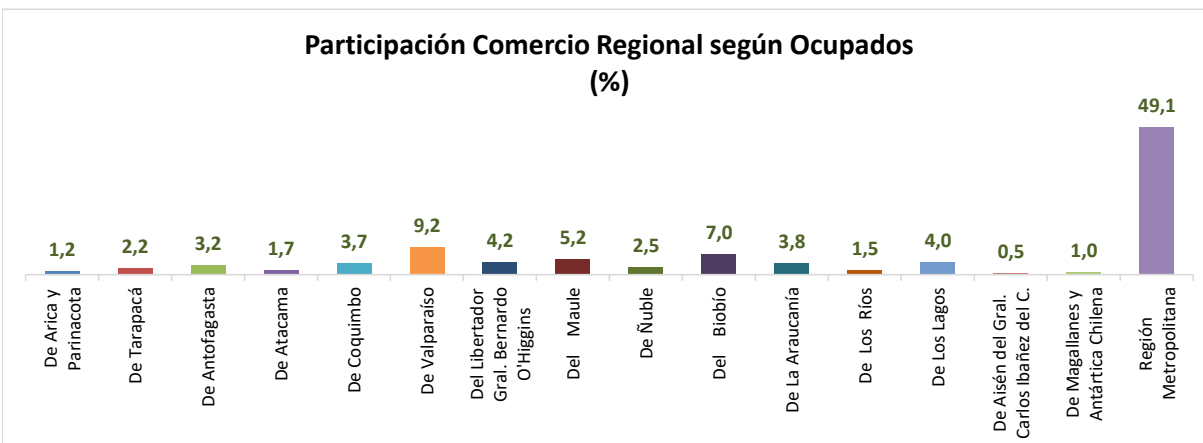

ESTADÍSTICA DE EMPLEO
TOTAL PAÍS
JULIO - SEPTIEMBRE 2021
FUENTE: INE

OCUPADOS PAÍS (MILES DE PERSONAS)

VARIACIÓN ANUAL, OCUPADOS PAÍS (%)

PARTICIPACION REGIONAL, TOTAL PAÍS (%)

**ESTADÍSTICA DE EMPLEO
SECTOR COMERCIO POR MAYOR Y POR MENOR
JULIO - SEPTIEMBRE 2021**

FUENTE: INE

OCUPADOS COMERCIO (MILES DE PERSONAS)

VARIACIÓN ANUAL, OCUPADOS COMERCIO (%)

PARTICIPACIÓN REGIONAL DEL COMERCIO (%)

ESTADÍSTICA DE EMPLEO
SECTOR ACTIVIDADES DE ALOJAMIENTO Y DE SERVICIO DE COMIDAS
JULIO - SEPTIEMBRE 2021

FUENTE: INE

OCUPADOS ACTIVIDADES DE ALOJAMIENTO Y DE SERVICIO DE COMIDAS (MILES DE PERSONAS)

VARIACIÓN ANUAL, OCUPADOS ACT. ALOJAMIENTO Y SERV. DE COMIDAS (%)

PARTICIPACIÓN REGIONAL, ACT. ALOJAMIENTO Y SERV. DE COMIDAS (%)