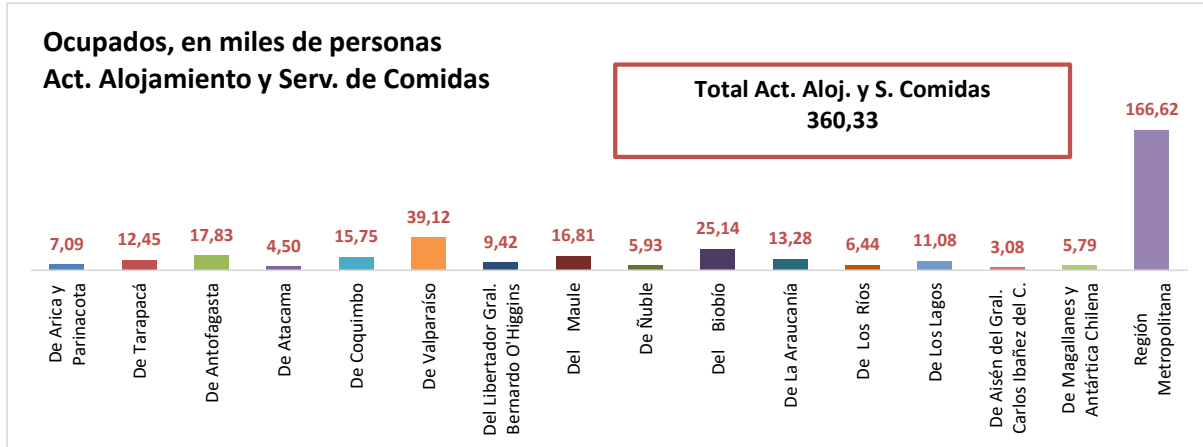

ESTADÍSTICA DE EMPLEO
TOTAL PAÍS
JULIO - SEPTIEMBRE 2021
FUENTE: INE

OCUPADOS PAÍS (MILES DE PERSONAS)

VARIACIÓN ANUAL, OCUPADOS PAÍS (%)

PARTICIPACION REGIONAL, TOTAL PAÍS (%)

**ESTADÍSTICA DE EMPLEO
SECTOR COMERCIO POR MAYOR Y POR MENOR
JULIO - SEPTIEMBRE 2021**

FUENTE: INE

OCUPADOS COMERCIO (MILES DE PERSONAS)

VARIACIÓN ANUAL, OCUPADOS COMERCIO (%)

PARTICIPACIÓN REGIONAL DEL COMERCIO (%)

ESTADÍSTICA DE EMPLEO
SECTOR ACTIVIDADES DE ALOJAMIENTO Y DE SERVICIO DE COMIDAS
JULIO - SEPTIEMBRE 2021

FUENTE: INE

OCUPADOS ACTIVIDADES DE ALOJAMIENTO Y DE SERVICIO DE COMIDAS (MILES DE PERSONAS)

VARIACIÓN ANUAL, OCUPADOS ACT. ALOJAMIENTO Y SERV. DE COMIDAS (%)

PARTICIPACIÓN REGIONAL, ACT. ALOJAMIENTO Y SERV. DE COMIDAS (%)