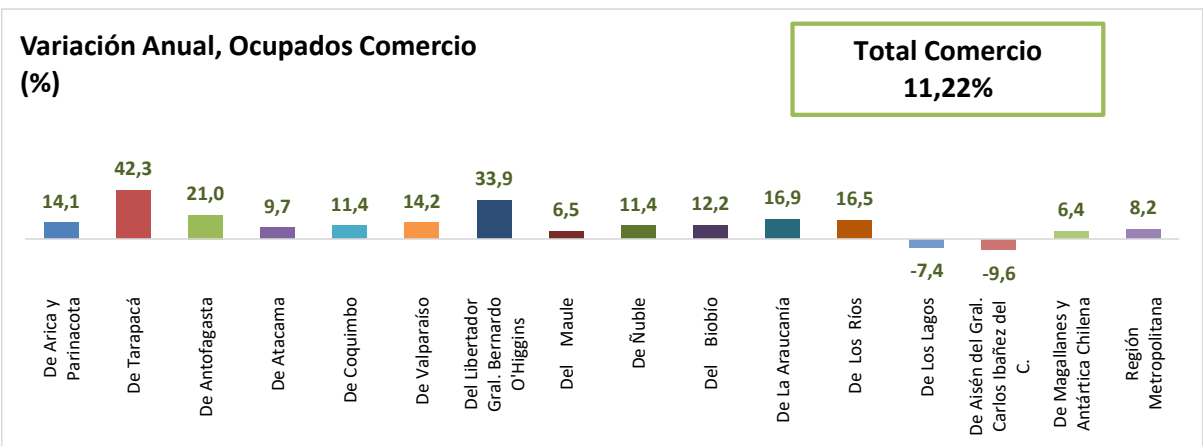

ESTADÍSTICA DE EMPLEO
TOTAL PAÍS
FEBRERO - ABRIL 2022

FUENTE: INE

OCUPADOS PAIS (MILES DE PERSONAS)

VARIACIÓN ANUAL, OCUPADOS PAÍS (%)

PARTICIPACION REGIONAL, TOTAL PAÍS (%)

ESTADÍSTICA DE EMPLEO
SECTOR COMERCIO POR MAYOR Y POR MENOR
FEBRERO - ABRIL 2022

FUENTE: INE

OCUPADOS COMERCIO (MILES DE PERSONAS)

VARIACIÓN ANUAL, OCUPADOS COMERCIO (%)

PARTICIPACION REGIONAL DEL COMERCIO (%)

ESTADÍSTICA DE EMPLEO
SECTOR ACTIVIDADES DE ALOJAMIENTO Y DE SERVICIO DE COMIDAS
FEBRERO - ABRIL 2022