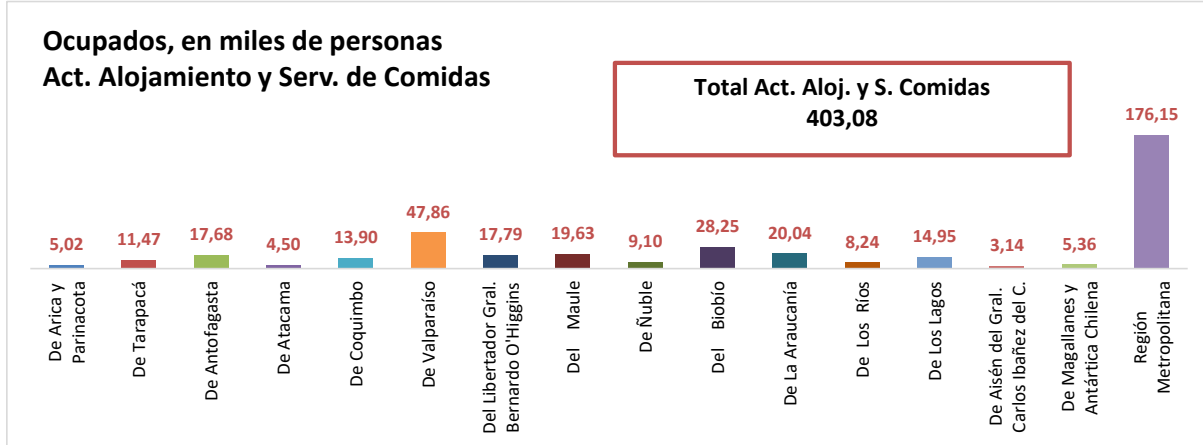

ESTADÍSTICA DE EMPLEO
TOTAL PAÍS
FEBRERO - ABRIL 2022

FUENTE: INE

OCUPADOS PAIS (MILES DE PERSONAS)

VARIACIÓN ANUAL, OCUPADOS PAÍS (%)

PARTICIPACION REGIONAL, TOTAL PAÍS (%)

ESTADÍSTICA DE EMPLEO
SECTOR COMERCIO POR MAYOR Y POR MENOR
FEBRERO - ABRIL 2022

FUENTE: INE

OCUPADOS COMERCIO (MILES DE PERSONAS)

VARIACIÓN ANUAL, OCUPADOS COMERCIO (%)

PARTICIPACION REGIONAL DEL COMERCIO (%)

ESTADÍSTICA DE EMPLEO
SECTOR ACTIVIDADES DE ALOJAMIENTO Y DE SERVICIO DE COMIDAS
FEBRERO - ABRIL 2022

FUENTE: INE

OCUPADOS ACTIVIDADES DE ALOJAMIENTO Y DE SERVICIO DE COMIDAS (MILES DE PERSONAS)

VARIACIÓN ANUAL, OCUPADOS ACT. ALOJAMIENTO Y SERV. DE COMIDAS (%)

PARTICIPACION REGIONAL, ACT. ALOJAMIENTO Y SERV. DE COMIDAS (%)