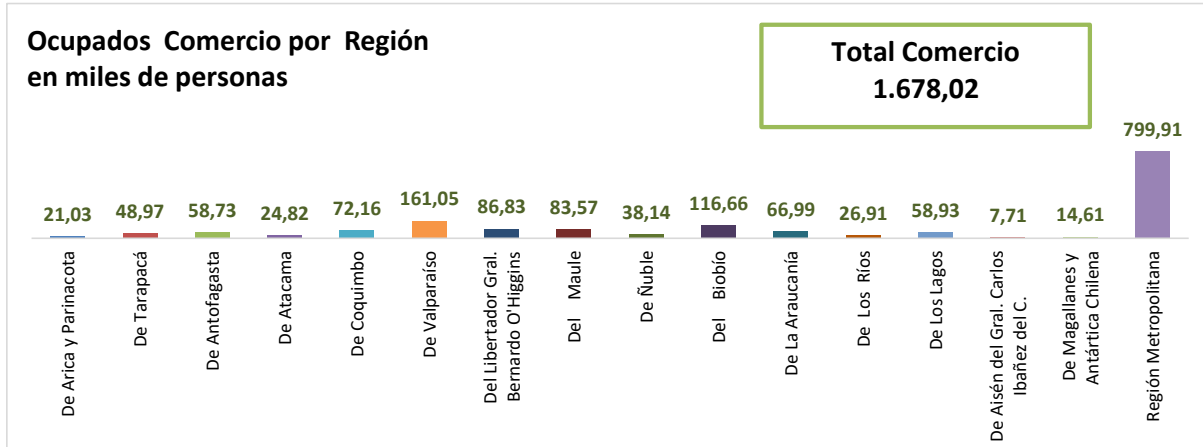

ESTADÍSTICA DE EMPLEO
TOTAL PAÍS
FEBRERO - ABRIL 2022

FUENTE: INE

OCUPADOS PAIS (MILES DE PERSONAS)

VARIACIÓN ANUAL, OCUPADOS PAÍS (%)

PARTICIPACION REGIONAL, TOTAL PAÍS (%)

ESTADÍSTICA DE EMPLEO
SECTOR COMERCIO POR MAYOR Y POR MENOR
FEBRERO - ABRIL 2022

FUENTE: INE

OCUPADOS COMERCIO (MILES DE PERSONAS)

VARIACIÓN ANUAL, OCUPADOS COMERCIO (%)

PARTICIPACION REGIONAL DEL COMERCIO (%)

ESTADÍSTICA DE EMPLEO
SECTOR ACTIVIDADES DE ALOJAMIENTO Y DE SERVICIO DE COMIDAS
FEBRERO - ABRIL 2022