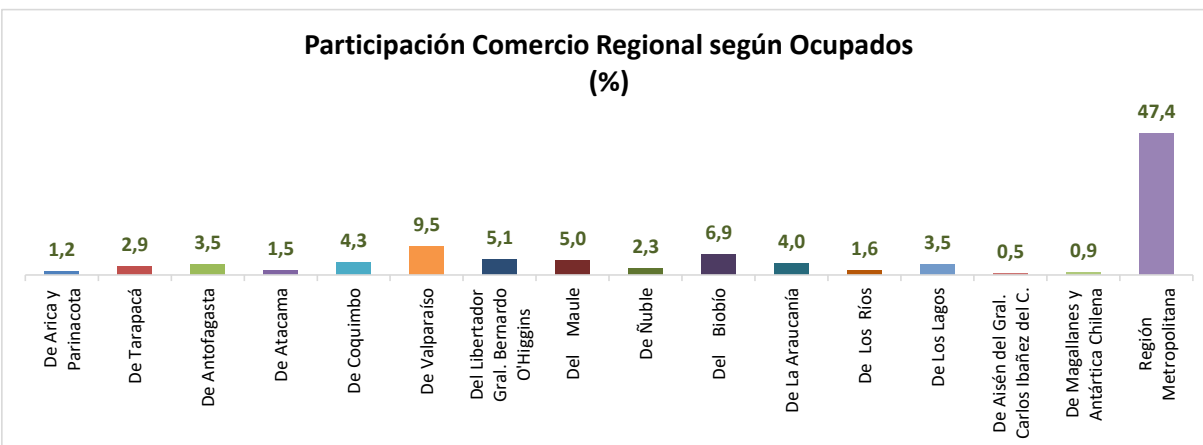

ESTADÍSTICA DE EMPLEO
TOTAL PAÍS
FEBRERO - ABRIL 2022

FUENTE: INE

OCUPADOS PAIS (MILES DE PERSONAS)

VARIACIÓN ANUAL, OCUPADOS PAÍS (%)

PARTICIPACION REGIONAL, TOTAL PAÍS (%)

ESTADÍSTICA DE EMPLEO
SECTOR COMERCIO POR MAYOR Y POR MENOR
FEBRERO - ABRIL 2022

FUENTE: INE

OCUPADOS COMERCIO (MILES DE PERSONAS)

VARIACIÓN ANUAL, OCUPADOS COMERCIO (%)

PARTICIPACION REGIONAL DEL COMERCIO (%)

ESTADÍSTICA DE EMPLEO
SECTOR ACTIVIDADES DE ALOJAMIENTO Y DE SERVICIO DE COMIDAS
FEBRERO - ABRIL 2022

FUENTE: INE

OCUPADOS ACTIVIDADES DE ALOJAMIENTO Y DE SERVICIO DE COMIDAS (MILES DE PERSONAS)

VARIACIÓN ANUAL, OCUPADOS ACT. ALOJAMIENTO Y SERV. DE COMIDAS (%)

PARTICIPACION REGIONAL, ACT. ALOJAMIENTO Y SERV. DE COMIDAS (%)