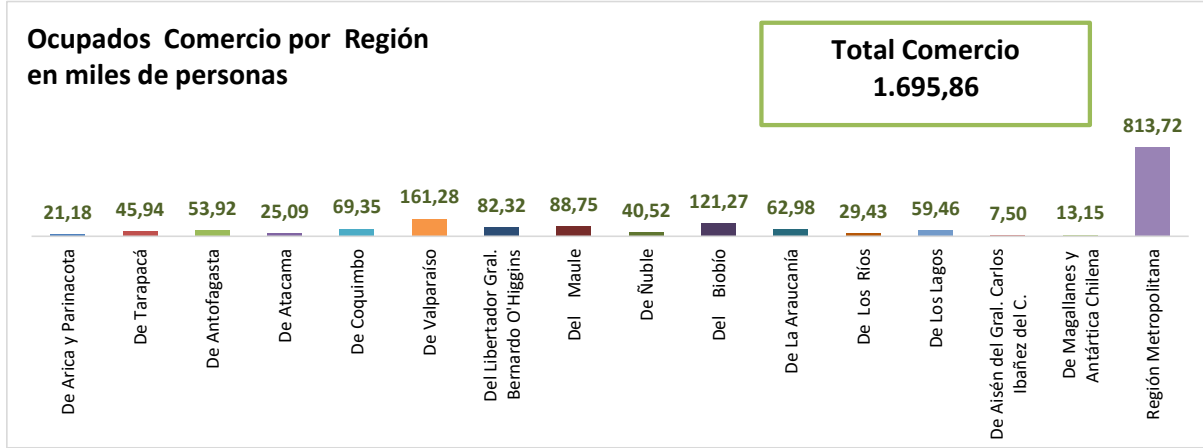

ESTADÍSTICA DE EMPLEO
TOTAL PAÍS
MARZO - MAYO 2022

FUENTE: INE

OCUPADOS PAÍS (MILES DE PERSONAS)

VARIACIÓN ANUAL, OCUPADOS PAÍS (%)

PARTICIPACION REGIONAL, TOTAL PAÍS (%)

ESTADÍSTICA DE EMPLEO
SECTOR COMERCIO POR MAYOR Y POR MENOR
MARZO - MAYO 2022

FUENTE: INE

OCUPADOS COMERCIO (MILES DE PERSONAS)

VARIACIÓN ANUAL, OCUPADOS COMERCIO (%)

PARTICIPACION REGIONAL DEL COMERCIO (%)

ESTADÍSTICA DE EMPLEO
SECTOR ACTIVIDADES DE ALOJAMIENTO Y DE SERVICIO DE COMIDAS
MARZO - MAYO 2022