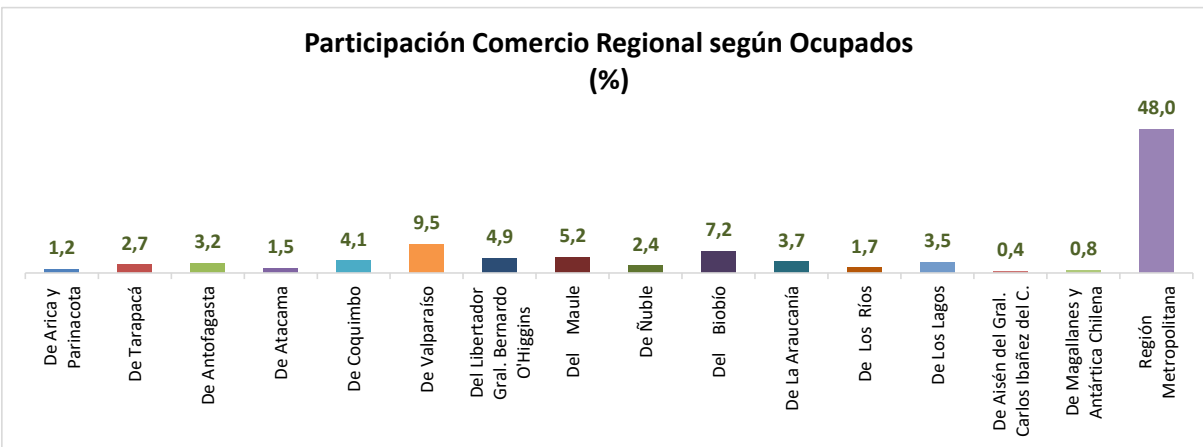

ESTADÍSTICA DE EMPLEO
TOTAL PAÍS
MARZO - MAYO 2022

FUENTE: INE

OCUPADOS PAÍS (MILES DE PERSONAS)

VARIACIÓN ANUAL, OCUPADOS PAÍS (%)

PARTICIPACION REGIONAL, TOTAL PAÍS (%)

ESTADÍSTICA DE EMPLEO
SECTOR COMERCIO POR MAYOR Y POR MENOR
MARZO - MAYO 2022

FUENTE: INE

OCUPADOS COMERCIO (MILES DE PERSONAS)

VARIACIÓN ANUAL, OCUPADOS COMERCIO (%)

PARTICIPACION REGIONAL DEL COMERCIO (%)

ESTADÍSTICA DE EMPLEO
SECTOR ACTIVIDADES DE ALOJAMIENTO Y DE SERVICIO DE COMIDAS
MARZO - MAYO 2022

FUENTE: INE

OCUPADOS ACTIVIDADES DE ALOJAMIENTO Y DE SERVICIO DE COMIDAS (MILES DE PERSONAS)

VARIACIÓN ANUAL, OCUPADOS ACT. ALOJAMIENTO Y SERV. DE COMIDAS (%)

PARTICIPACION REGIONAL, ACT. ALOJAMIENTO Y SERV. DE COMIDAS (%)