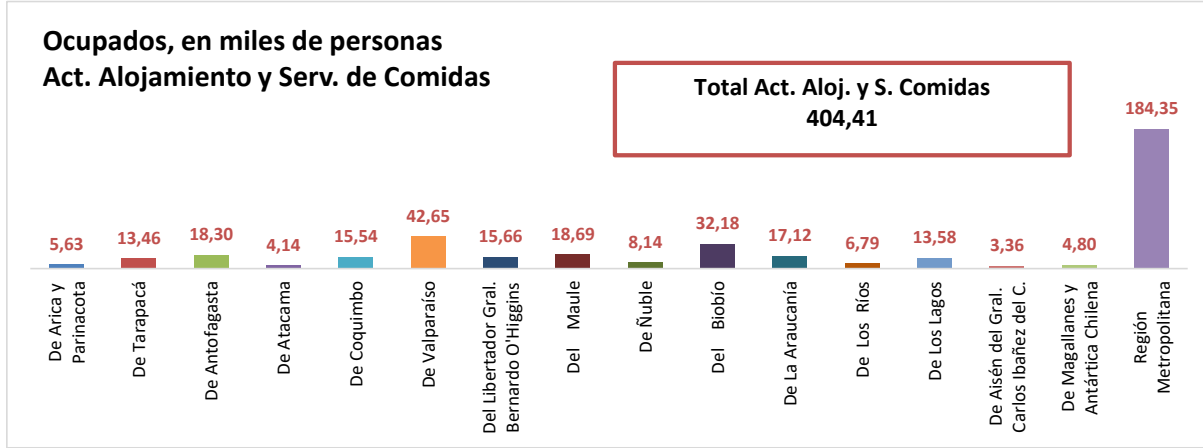

ESTADÍSTICA DE EMPLEO
TOTAL PAÍS
MARZO - MAYO 2022

FUENTE: INE

OCUPADOS PAÍS (MILES DE PERSONAS)

VARIACIÓN ANUAL, OCUPADOS PAÍS (%)

PARTICIPACION REGIONAL, TOTAL PAÍS (%)

ESTADÍSTICA DE EMPLEO
SECTOR COMERCIO POR MAYOR Y POR MENOR
MARZO - MAYO 2022

FUENTE: INE

OCUPADOS COMERCIO (MILES DE PERSONAS)

VARIACIÓN ANUAL, OCUPADOS COMERCIO (%)

PARTICIPACION REGIONAL DEL COMERCIO (%)

ESTADÍSTICA DE EMPLEO
SECTOR ACTIVIDADES DE ALOJAMIENTO Y DE SERVICIO DE COMIDAS
MARZO - MAYO 2022

FUENTE: INE

OCUPADOS ACTIVIDADES DE ALOJAMIENTO Y DE SERVICIO DE COMIDAS (MILES DE PERSONAS)

VARIACIÓN ANUAL, OCUPADOS ACT. ALOJAMIENTO Y SERV. DE COMIDAS (%)

PARTICIPACION REGIONAL, ACT. ALOJAMIENTO Y SERV. DE COMIDAS (%)