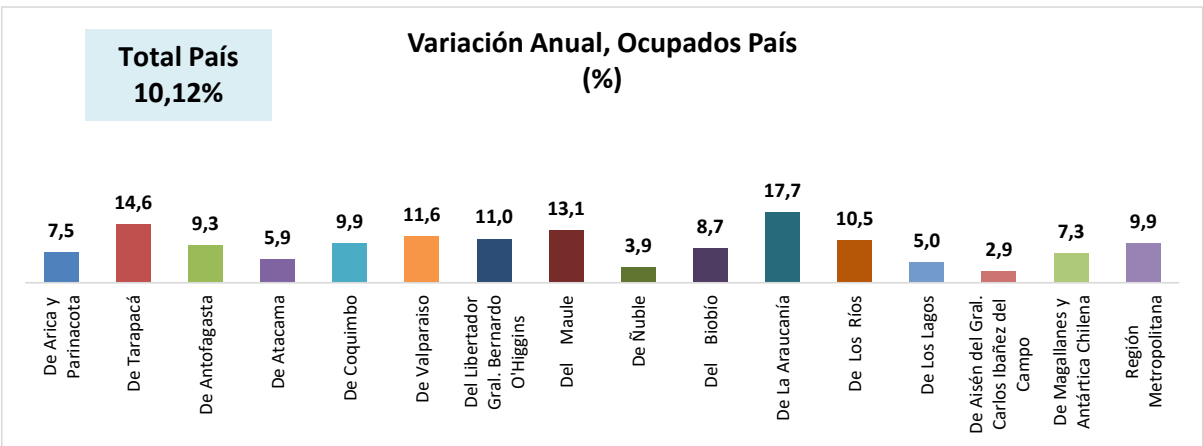

ESTADÍSTICA DE EMPLEO
TOTAL PAÍS
MARZO - MAYO 2022

FUENTE: INE

OCUPADOS PAÍS (MILES DE PERSONAS)

VARIACIÓN ANUAL, OCUPADOS PAÍS (%)

PARTICIPACION REGIONAL, TOTAL PAÍS (%)

ESTADÍSTICA DE EMPLEO
SECTOR COMERCIO POR MAYOR Y POR MENOR
MARZO - MAYO 2022

FUENTE: INE

OCUPADOS COMERCIO (MILES DE PERSONAS)

VARIACIÓN ANUAL, OCUPADOS COMERCIO (%)

PARTICIPACION REGIONAL DEL COMERCIO (%)

ESTADÍSTICA DE EMPLEO
SECTOR ACTIVIDADES DE ALOJAMIENTO Y DE SERVICIO DE COMIDAS
MARZO - MAYO 2022