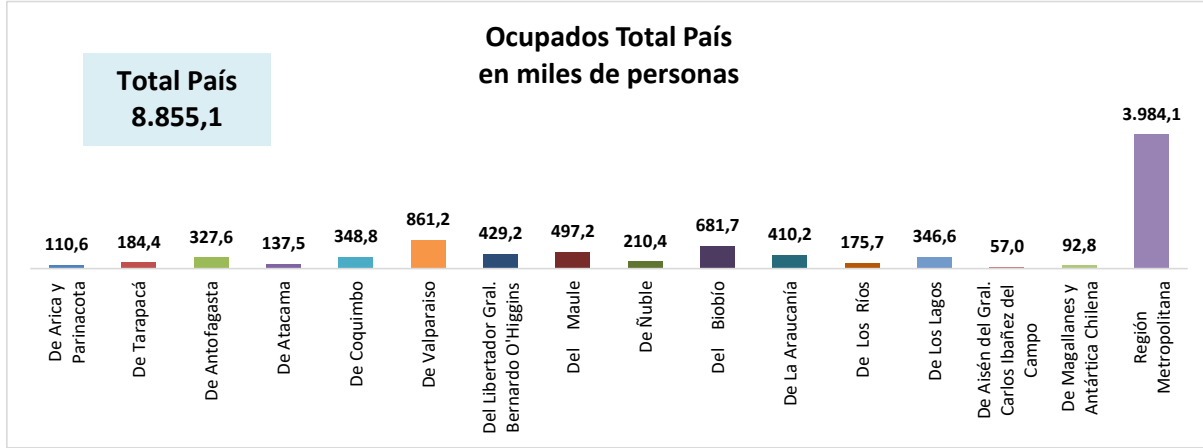

ESTADÍSTICA DE EMPLEO
TOTAL PAÍS
MARZO - MAYO 2022

FUENTE: INE

OCUPADOS PAÍS (MILES DE PERSONAS)

VARIACIÓN ANUAL, OCUPADOS PAÍS (%)

PARTICIPACION REGIONAL, TOTAL PAÍS (%)

ESTADÍSTICA DE EMPLEO
SECTOR COMERCIO POR MAYOR Y POR MENOR
MARZO - MAYO 2022

FUENTE: INE

OCUPADOS COMERCIO (MILES DE PERSONAS)

VARIACIÓN ANUAL, OCUPADOS COMERCIO (%)

PARTICIPACION REGIONAL DEL COMERCIO (%)

ESTADÍSTICA DE EMPLEO
SECTOR ACTIVIDADES DE ALOJAMIENTO Y DE SERVICIO DE COMIDAS
MARZO - MAYO 2022

FUENTE: INE

OCUPADOS ACTIVIDADES DE ALOJAMIENTO Y DE SERVICIO DE COMIDAS (MILES DE PERSONAS)

VARIACIÓN ANUAL, OCUPADOS ACT. ALOJAMIENTO Y SERV. DE COMIDAS (%)

PARTICIPACION REGIONAL, ACT. ALOJAMIENTO Y SERV. DE COMIDAS (%)