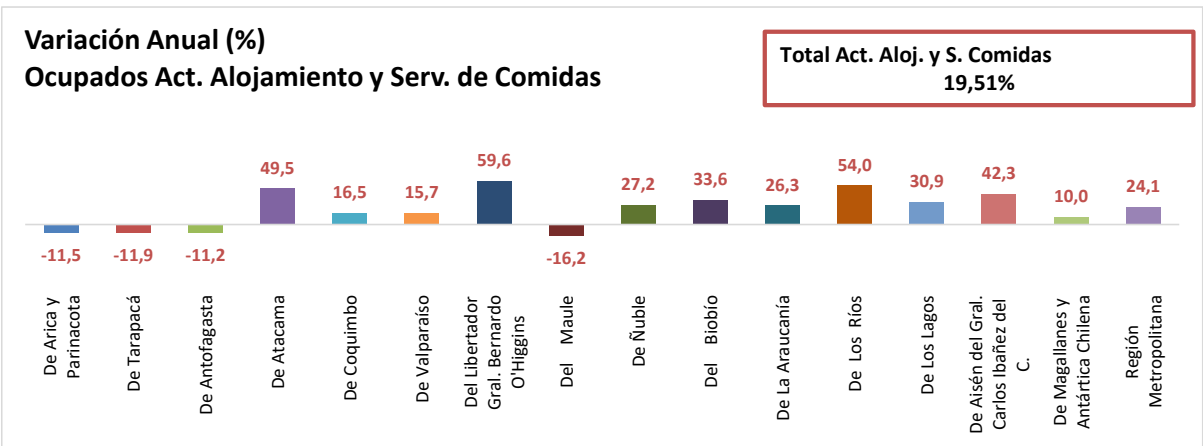

ESTADÍSTICA DE EMPLEO
TOTAL PAÍS
MAYO - JULIO 2022

FUENTE: INE

OCUPADOS PAÍS (MILES DE PERSONAS)

VARIACIÓN ANUAL, OCUPADOS PAÍS (%)

PARTICIPACION REGIONAL, TOTAL PAÍS (%)

ESTADÍSTICA DE EMPLEO
SECTOR COMERCIO POR MAYOR Y POR MENOR
MAYO - JULIO 2022

FUENTE: INE

OCUPADOS COMERCIO (MILES DE PERSONAS)

VARIACIÓN ANUAL, OCUPADOS COMERCIO (%)

PARTICIPACION REGIONAL EN EL COMERCIO (%)

ESTADÍSTICA DE EMPLEO
SECTOR ACTIVIDADES DE ALOJAMIENTO Y DE SERVICIO DE COMIDAS
MAYO - JULIO 2022

FUENTE: INE

OCUPADOS ACTIVIDADES DE ALOJAMIENTO Y DE SERVICIO DE COMIDAS (MILES DE PERSONAS)

VARIACIÓN ANUAL, OCUPADOS ACT. ALOJAMIENTO Y SERV. DE COMIDAS (%)

PARTICIPACION REGIONAL, ACT. ALOJAMIENTO Y SERV. DE COMIDAS (%)