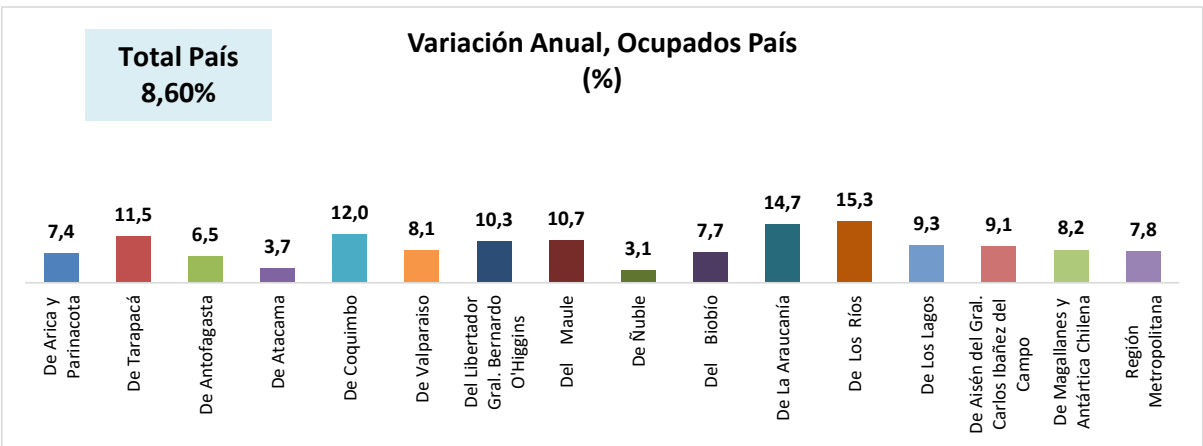

ESTADÍSTICA DE EMPLEO
TOTAL PAÍS
MAYO - JULIO 2022

FUENTE: INE

OCUPADOS PAÍS (MILES DE PERSONAS)

VARIACIÓN ANUAL, OCUPADOS PAÍS (%)

PARTICIPACION REGIONAL, TOTAL PAÍS (%)

ESTADÍSTICA DE EMPLEO
SECTOR COMERCIO POR MAYOR Y POR MENOR
MAYO - JULIO 2022

FUENTE: INE

OCUPADOS COMERCIO (MILES DE PERSONAS)

VARIACIÓN ANUAL, OCUPADOS COMERCIO (%)

PARTICIPACION REGIONAL EN EL COMERCIO (%)

ESTADÍSTICA DE EMPLEO
SECTOR ACTIVIDADES DE ALOJAMIENTO Y DE SERVICIO DE COMIDAS
MAYO - JULIO 2022