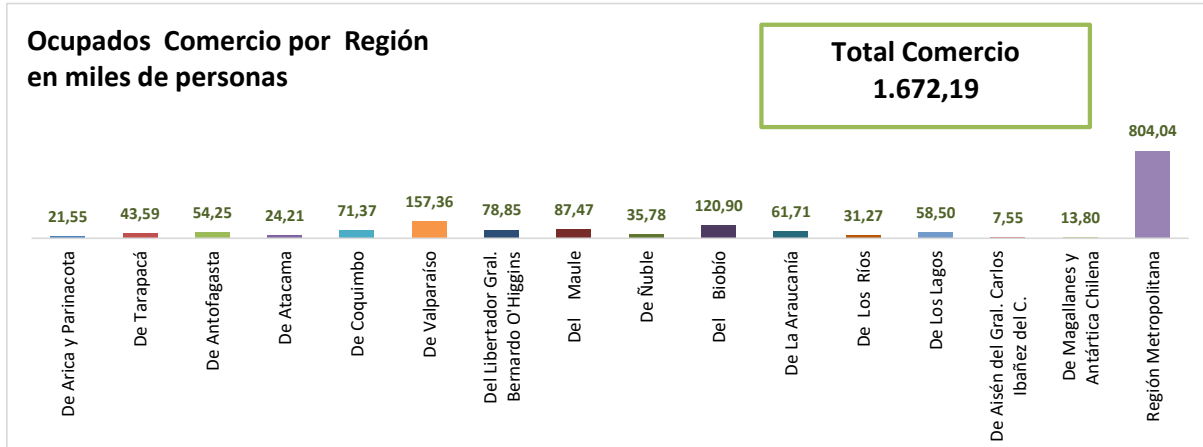

ESTADÍSTICA DE EMPLEO
TOTAL PAÍS
MAYO - JULIO 2022

FUENTE: INE

OCUPADOS PAÍS (MILES DE PERSONAS)

VARIACIÓN ANUAL, OCUPADOS PAÍS (%)

PARTICIPACION REGIONAL, TOTAL PAÍS (%)

ESTADÍSTICA DE EMPLEO
SECTOR COMERCIO POR MAYOR Y POR MENOR
MAYO - JULIO 2022

FUENTE: INE

OCUPADOS COMERCIO (MILES DE PERSONAS)

VARIACIÓN ANUAL, OCUPADOS COMERCIO (%)

PARTICIPACION REGIONAL EN EL COMERCIO (%)

ESTADÍSTICA DE EMPLEO
SECTOR ACTIVIDADES DE ALOJAMIENTO Y DE SERVICIO DE COMIDAS
MAYO - JULIO 2022