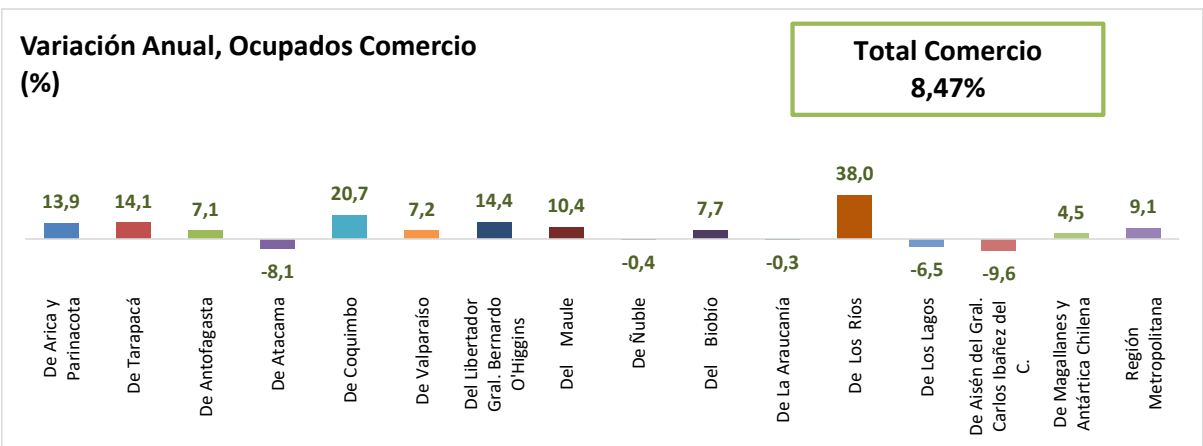

ESTADÍSTICA DE EMPLEO
TOTAL PAÍS
MAYO - JULIO 2022

FUENTE: INE

OCUPADOS PAÍS (MILES DE PERSONAS)

VARIACIÓN ANUAL, OCUPADOS PAÍS (%)

PARTICIPACION REGIONAL, TOTAL PAÍS (%)

ESTADÍSTICA DE EMPLEO
SECTOR COMERCIO POR MAYOR Y POR MENOR
MAYO - JULIO 2022

FUENTE: INE

OCUPADOS COMERCIO (MILES DE PERSONAS)

VARIACIÓN ANUAL, OCUPADOS COMERCIO (%)

PARTICIPACION REGIONAL EN EL COMERCIO (%)

ESTADÍSTICA DE EMPLEO
SECTOR ACTIVIDADES DE ALOJAMIENTO Y DE SERVICIO DE COMIDAS
MAYO - JULIO 2022