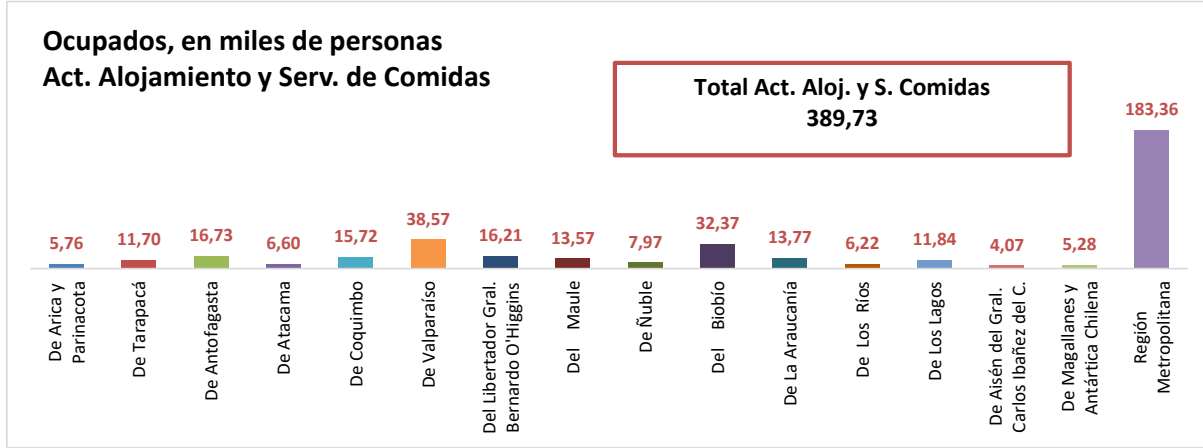

ESTADÍSTICA DE EMPLEO
TOTAL PAÍS
MAYO - JULIO 2022

FUENTE: INE

OCUPADOS PAÍS (MILES DE PERSONAS)

VARIACIÓN ANUAL, OCUPADOS PAÍS (%)

PARTICIPACION REGIONAL, TOTAL PAÍS (%)

ESTADÍSTICA DE EMPLEO
SECTOR COMERCIO POR MAYOR Y POR MENOR
MAYO - JULIO 2022

FUENTE: INE

OCUPADOS COMERCIO (MILES DE PERSONAS)

VARIACIÓN ANUAL, OCUPADOS COMERCIO (%)

PARTICIPACION REGIONAL EN EL COMERCIO (%)

ESTADÍSTICA DE EMPLEO
SECTOR ACTIVIDADES DE ALOJAMIENTO Y DE SERVICIO DE COMIDAS
MAYO - JULIO 2022

FUENTE: INE

OCUPADOS ACTIVIDADES DE ALOJAMIENTO Y DE SERVICIO DE COMIDAS (MILES DE PERSONAS)

VARIACIÓN ANUAL, OCUPADOS ACT. ALOJAMIENTO Y SERV. DE COMIDAS (%)

PARTICIPACION REGIONAL, ACT. ALOJAMIENTO Y SERV. DE COMIDAS (%)