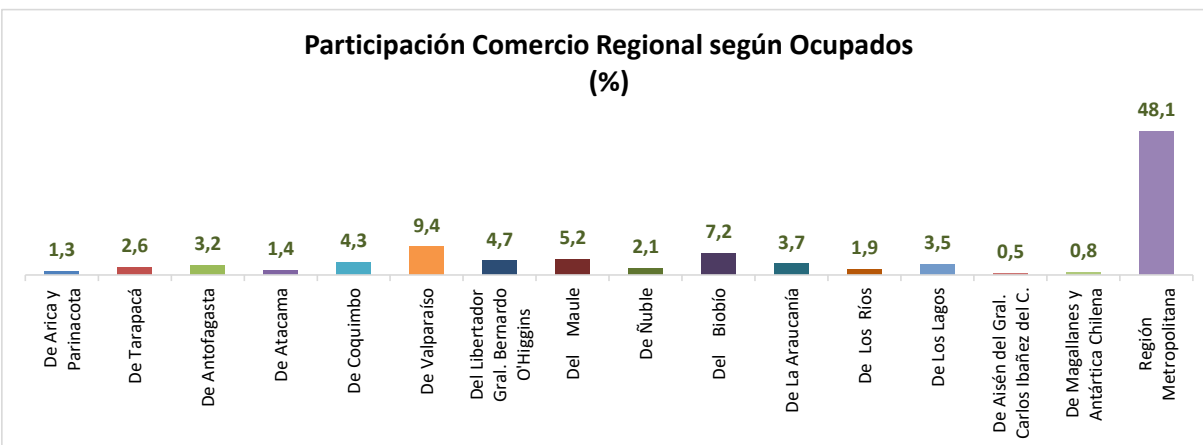

ESTADÍSTICA DE EMPLEO
TOTAL PAÍS
MAYO - JULIO 2022

FUENTE: INE

OCUPADOS PAÍS (MILES DE PERSONAS)

VARIACIÓN ANUAL, OCUPADOS PAÍS (%)

PARTICIPACION REGIONAL, TOTAL PAÍS (%)

ESTADÍSTICA DE EMPLEO
SECTOR COMERCIO POR MAYOR Y POR MENOR
MAYO - JULIO 2022

FUENTE: INE

OCUPADOS COMERCIO (MILES DE PERSONAS)

VARIACIÓN ANUAL, OCUPADOS COMERCIO (%)

PARTICIPACION REGIONAL EN EL COMERCIO (%)

ESTADÍSTICA DE EMPLEO
SECTOR ACTIVIDADES DE ALOJAMIENTO Y DE SERVICIO DE COMIDAS
MAYO - JULIO 2022

FUENTE: INE

OCUPADOS ACTIVIDADES DE ALOJAMIENTO Y DE SERVICIO DE COMIDAS (MILES DE PERSONAS)

VARIACIÓN ANUAL, OCUPADOS ACT. ALOJAMIENTO Y SERV. DE COMIDAS (%)

PARTICIPACION REGIONAL, ACT. ALOJAMIENTO Y SERV. DE COMIDAS (%)