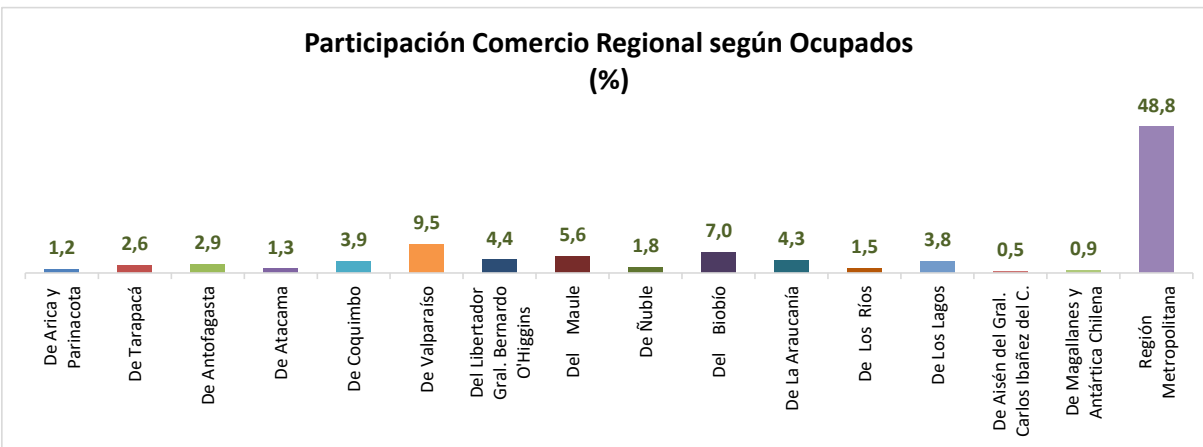

ESTADÍSTICA DE EMPLEO  
TOTAL PAÍS  
AGOSTO - OCTUBRE 2023

FUENTE: INE

OCUPADOS PAIS (MILES DE PERSONAS)

VARIACIÓN ANUAL, OCUPADOS PAÍS (%)

PARTICIPACION REGIONAL, TOTAL PAÍS (%)

**ESTADÍSTICA DE EMPLEO  
SECTOR COMERCIO POR MAYOR Y POR MENOR  
AGOSTO - OCTUBRE 2023**

FUENTE: INE

**OCUPADOS COMERCIO (MILES DE PERSONAS)**

**VARIACIÓN ANUAL, OCUPADOS COMERCIO (%)**

**PARTICIPACION REGIONAL EN EL COMERCIO (%)**

**ESTADÍSTICA DE EMPLEO**  
**SECTOR ACTIVIDADES DE ALOJAMIENTO Y DE SERVICIO DE COMIDAS**  
**AGOSTO - OCTUBRE 2023**

FUENTE: INE

**OCUPADOS ACTIVIDADES DE ALOJAMIENTO Y DE SERVICIO DE COMIDAS (MILES DE PERSONAS)**

**VARIACIÓN ANUAL, OCUPADOS ACT. ALOJAMIENTO Y SERV. DE COMIDAS (%)**

**PARTICIPACION REGIONAL, ACT. ALOJAMIENTO Y SERV. DE COMIDAS (%)**