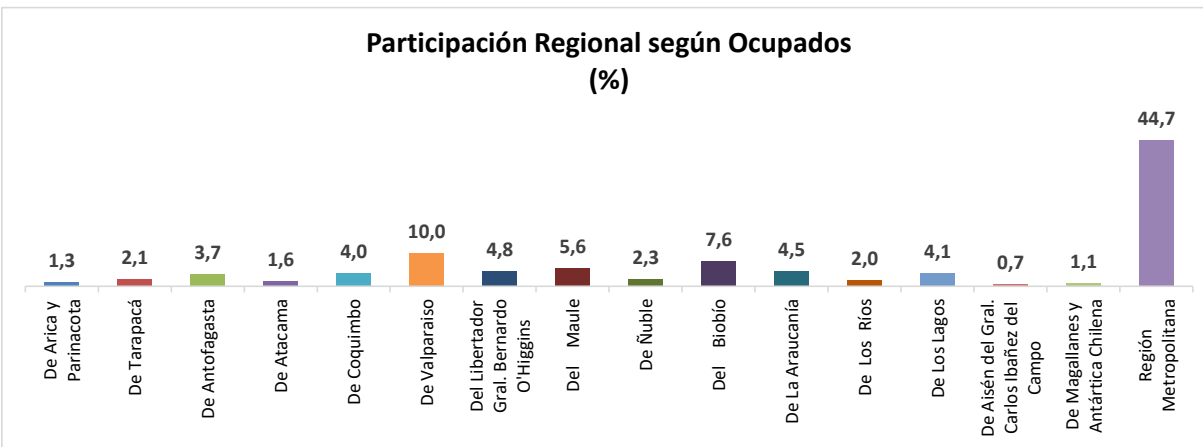

ESTADÍSTICA DE EMPLEO  
TOTAL PAÍS  
AGOSTO - OCTUBRE 2023

FUENTE: INE

OCUPADOS PAIS (MILES DE PERSONAS)

VARIACIÓN ANUAL, OCUPADOS PAÍS (%)

PARTICIPACION REGIONAL, TOTAL PAÍS (%)

**ESTADÍSTICA DE EMPLEO  
SECTOR COMERCIO POR MAYOR Y POR MENOR  
AGOSTO - OCTUBRE 2023**

FUENTE: INE

**OCUPADOS COMERCIO (MILES DE PERSONAS)**

**VARIACIÓN ANUAL, OCUPADOS COMERCIO (%)**

**PARTICIPACION REGIONAL EN EL COMERCIO (%)**

**ESTADÍSTICA DE EMPLEO**  
**SECTOR ACTIVIDADES DE ALOJAMIENTO Y DE SERVICIO DE COMIDAS**  
**AGOSTO - OCTUBRE 2023**