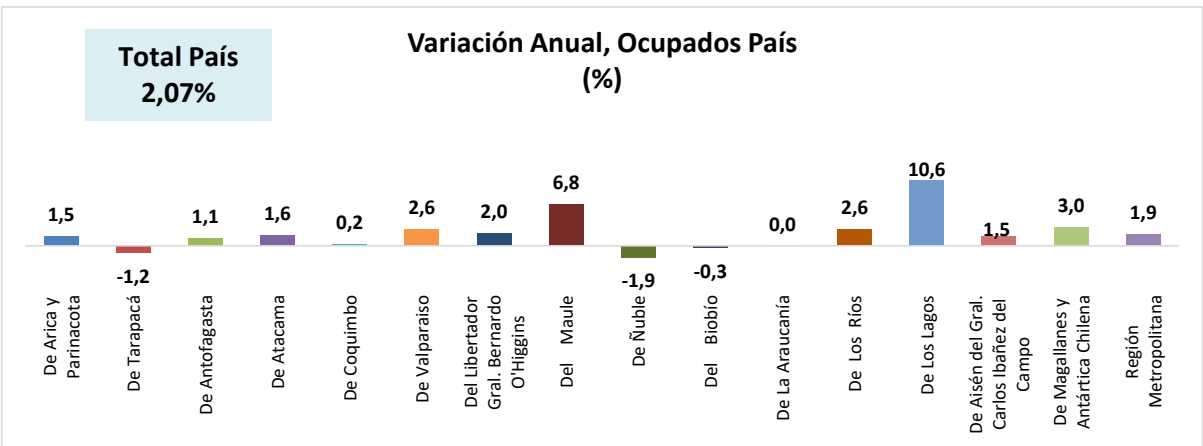

ESTADÍSTICA DE EMPLEO  
TOTAL PAÍS  
AGOSTO - OCTUBRE 2023

FUENTE: INE

OCUPADOS PAIS (MILES DE PERSONAS)

VARIACIÓN ANUAL, OCUPADOS PAÍS (%)

PARTICIPACION REGIONAL, TOTAL PAÍS (%)

**ESTADÍSTICA DE EMPLEO  
SECTOR COMERCIO POR MAYOR Y POR MENOR  
AGOSTO - OCTUBRE 2023**

FUENTE: INE

**OCUPADOS COMERCIO (MILES DE PERSONAS)**

**VARIACIÓN ANUAL, OCUPADOS COMERCIO (%)**

**PARTICIPACION REGIONAL EN EL COMERCIO (%)**

**ESTADÍSTICA DE EMPLEO**  
**SECTOR ACTIVIDADES DE ALOJAMIENTO Y DE SERVICIO DE COMIDAS**  
**AGOSTO - OCTUBRE 2023**