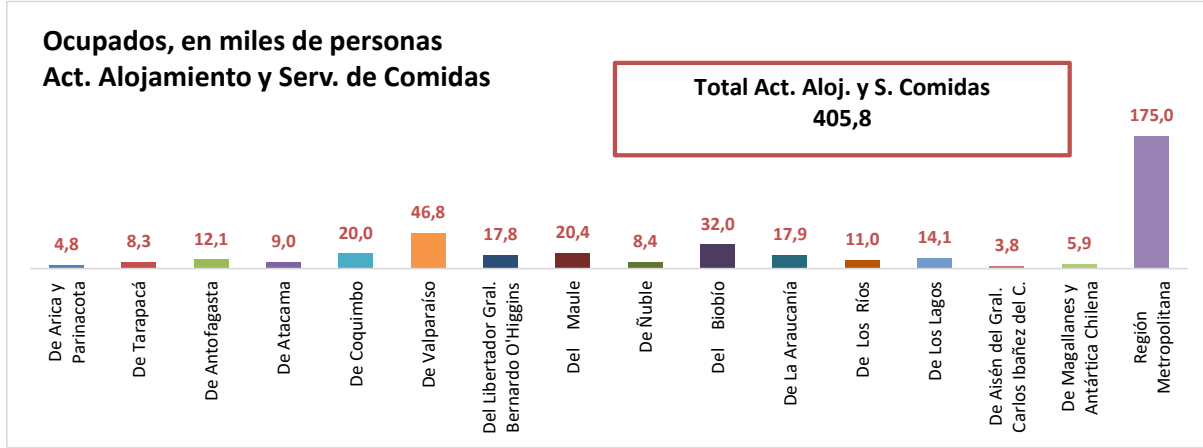

ESTADÍSTICA DE EMPLEO  
TOTAL PAÍS  
AGOSTO - OCTUBRE 2023

FUENTE: INE

OCUPADOS PAIS (MILES DE PERSONAS)

VARIACIÓN ANUAL, OCUPADOS PAÍS (%)

PARTICIPACION REGIONAL, TOTAL PAÍS (%)

**ESTADÍSTICA DE EMPLEO  
SECTOR COMERCIO POR MAYOR Y POR MENOR  
AGOSTO - OCTUBRE 2023**

FUENTE: INE

**OCUPADOS COMERCIO (MILES DE PERSONAS)**

**VARIACIÓN ANUAL, OCUPADOS COMERCIO (%)**

**PARTICIPACION REGIONAL EN EL COMERCIO (%)**

**ESTADÍSTICA DE EMPLEO**  
**SECTOR ACTIVIDADES DE ALOJAMIENTO Y DE SERVICIO DE COMIDAS**  
**AGOSTO - OCTUBRE 2023**

FUENTE: INE

**OCUPADOS ACTIVIDADES DE ALOJAMIENTO Y DE SERVICIO DE COMIDAS (MILES DE PERSONAS)**

**VARIACIÓN ANUAL, OCUPADOS ACT. ALOJAMIENTO Y SERV. DE COMIDAS (%)**

**PARTICIPACION REGIONAL, ACT. ALOJAMIENTO Y SERV. DE COMIDAS (%)**