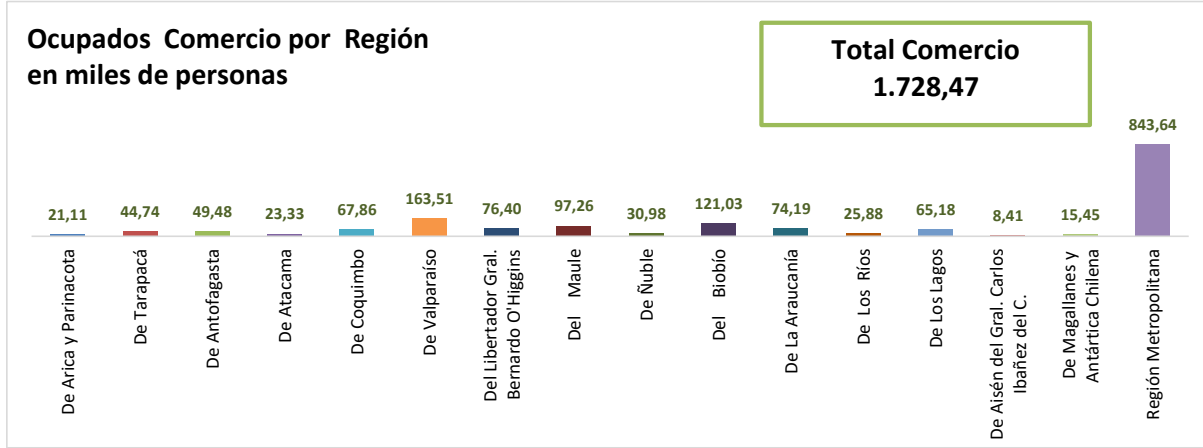

ESTADÍSTICA DE EMPLEO  
TOTAL PAÍS  
AGOSTO - OCTUBRE 2023

FUENTE: INE

OCUPADOS PAIS (MILES DE PERSONAS)

VARIACIÓN ANUAL, OCUPADOS PAÍS (%)

PARTICIPACION REGIONAL, TOTAL PAÍS (%)

**ESTADÍSTICA DE EMPLEO  
SECTOR COMERCIO POR MAYOR Y POR MENOR  
AGOSTO - OCTUBRE 2023**

FUENTE: INE

**OCUPADOS COMERCIO (MILES DE PERSONAS)**

**VARIACIÓN ANUAL, OCUPADOS COMERCIO (%)**

**PARTICIPACION REGIONAL EN EL COMERCIO (%)**

**ESTADÍSTICA DE EMPLEO**  
**SECTOR ACTIVIDADES DE ALOJAMIENTO Y DE SERVICIO DE COMIDAS**  
**AGOSTO - OCTUBRE 2023**