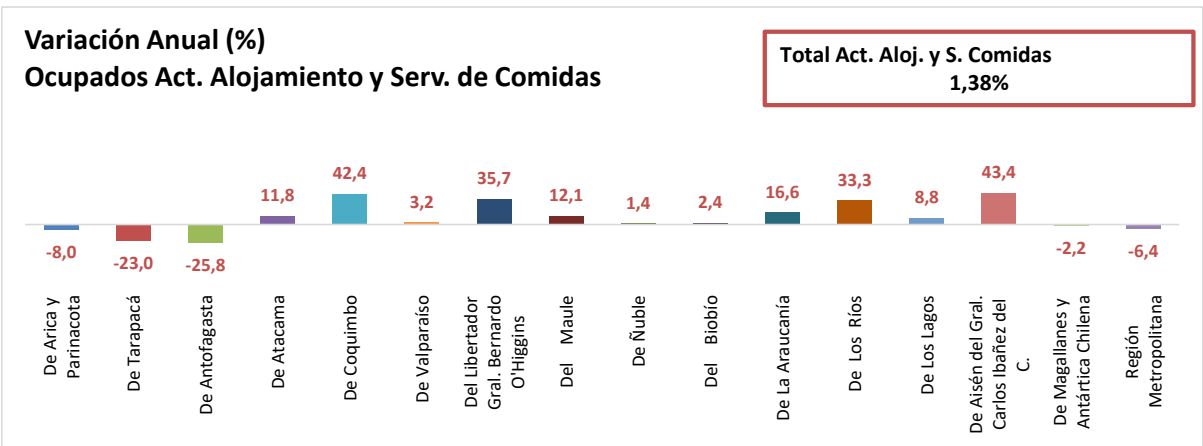

ESTADÍSTICA DE EMPLEO  
TOTAL PAÍS  
AGOSTO - OCTUBRE 2023

FUENTE: INE

OCUPADOS PAIS (MILES DE PERSONAS)

VARIACIÓN ANUAL, OCUPADOS PAÍS (%)

PARTICIPACION REGIONAL, TOTAL PAÍS (%)

**ESTADÍSTICA DE EMPLEO  
SECTOR COMERCIO POR MAYOR Y POR MENOR  
AGOSTO - OCTUBRE 2023**

FUENTE: INE

**OCUPADOS COMERCIO (MILES DE PERSONAS)**

**VARIACIÓN ANUAL, OCUPADOS COMERCIO (%)**

**PARTICIPACION REGIONAL EN EL COMERCIO (%)**

**ESTADÍSTICA DE EMPLEO**  
**SECTOR ACTIVIDADES DE ALOJAMIENTO Y DE SERVICIO DE COMIDAS**  
**AGOSTO - OCTUBRE 2023**

FUENTE: INE

**OCUPADOS ACTIVIDADES DE ALOJAMIENTO Y DE SERVICIO DE COMIDAS (MILES DE PERSONAS)**

**VARIACIÓN ANUAL, OCUPADOS ACT. ALOJAMIENTO Y SERV. DE COMIDAS (%)**

**PARTICIPACION REGIONAL, ACT. ALOJAMIENTO Y SERV. DE COMIDAS (%)**