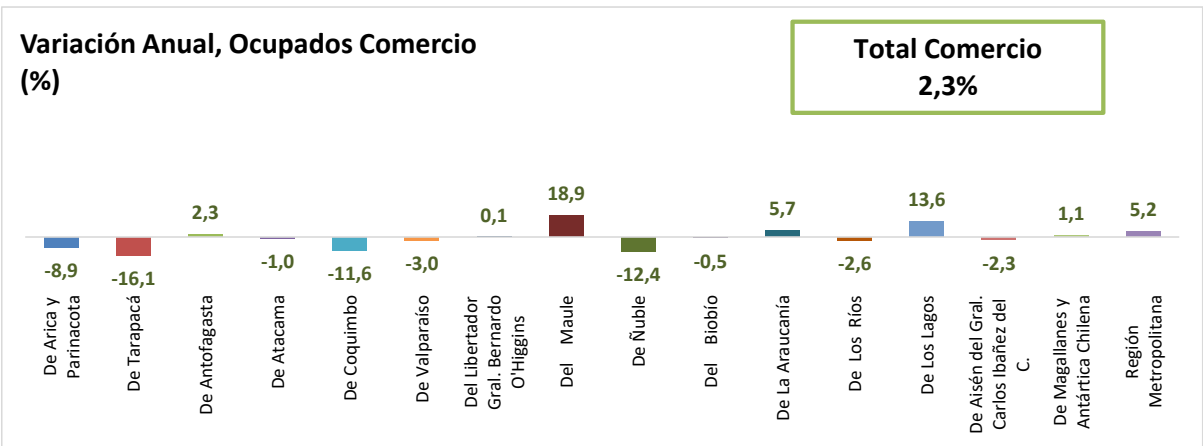

ESTADÍSTICA DE EMPLEO  
TOTAL PAÍS  
AGOSTO - OCTUBRE 2023

FUENTE: INE

OCUPADOS PAIS (MILES DE PERSONAS)

VARIACIÓN ANUAL, OCUPADOS PAÍS (%)

PARTICIPACION REGIONAL, TOTAL PAÍS (%)

**ESTADÍSTICA DE EMPLEO  
SECTOR COMERCIO POR MAYOR Y POR MENOR  
AGOSTO - OCTUBRE 2023**

FUENTE: INE

**OCUPADOS COMERCIO (MILES DE PERSONAS)**

**VARIACIÓN ANUAL, OCUPADOS COMERCIO (%)**

**PARTICIPACION REGIONAL EN EL COMERCIO (%)**

**ESTADÍSTICA DE EMPLEO**  
**SECTOR ACTIVIDADES DE ALOJAMIENTO Y DE SERVICIO DE COMIDAS**  
**AGOSTO - OCTUBRE 2023**