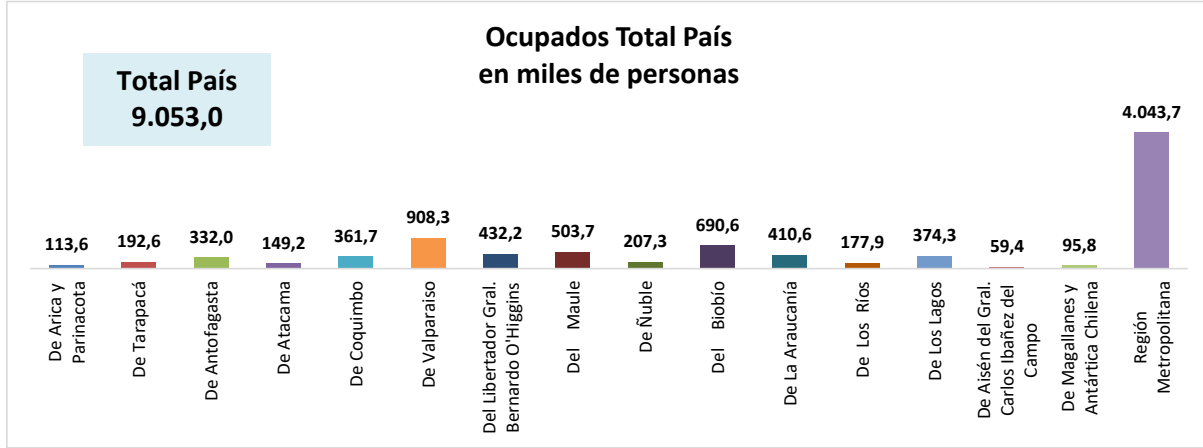

ESTADÍSTICA DE EMPLEO  
TOTAL PAÍS  
AGOSTO - OCTUBRE 2023

FUENTE: INE

OCUPADOS PAIS (MILES DE PERSONAS)

VARIACIÓN ANUAL, OCUPADOS PAÍS (%)

PARTICIPACION REGIONAL, TOTAL PAÍS (%)

**ESTADÍSTICA DE EMPLEO  
SECTOR COMERCIO POR MAYOR Y POR MENOR  
AGOSTO - OCTUBRE 2023**

FUENTE: INE

**OCUPADOS COMERCIO (MILES DE PERSONAS)**

**VARIACIÓN ANUAL, OCUPADOS COMERCIO (%)**

**PARTICIPACION REGIONAL EN EL COMERCIO (%)**

**ESTADÍSTICA DE EMPLEO**  
**SECTOR ACTIVIDADES DE ALOJAMIENTO Y DE SERVICIO DE COMIDAS**  
**AGOSTO - OCTUBRE 2023**

FUENTE: INE

**OCUPADOS ACTIVIDADES DE ALOJAMIENTO Y DE SERVICIO DE COMIDAS (MILES DE PERSONAS)**

**VARIACIÓN ANUAL, OCUPADOS ACT. ALOJAMIENTO Y SERV. DE COMIDAS (%)**

**PARTICIPACION REGIONAL, ACT. ALOJAMIENTO Y SERV. DE COMIDAS (%)**