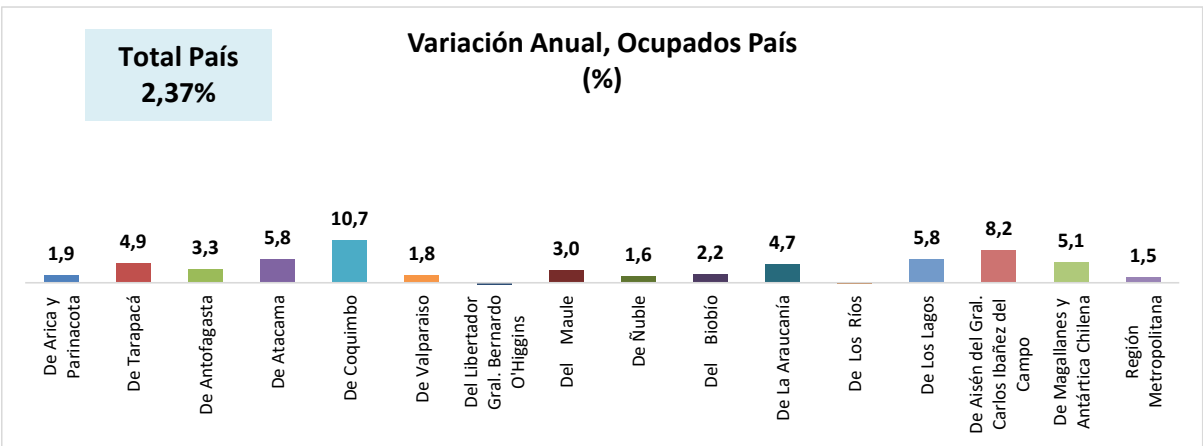

ESTADÍSTICA DE EMPLEO
TOTAL PAÍS
ENERO - MARZO 2023
FUENTE: INE

OCUPADOS PAIS (MILES DE PERSONAS)

VARIACIÓN ANUAL, OCUPADOS PAÍS (%)

PARTICIPACION REGIONAL, TOTAL PAÍS (%)

**ESTADÍSTICA DE EMPLEO
SECTOR COMERCIO POR MAYOR Y POR MENOR
ENERO - MARZO 2023**

FUENTE: INE

OCUPADOS COMERCIO (MILES DE PERSONAS)

VARIACIÓN ANUAL, OCUPADOS COMERCIO (%)

PARTICIPACION REGIONAL EN EL COMERCIO (%)

ESTADÍSTICA DE EMPLEO
SECTOR ACTIVIDADES DE ALOJAMIENTO Y DE SERVICIO DE COMIDAS
ENERO - MARZO 2023