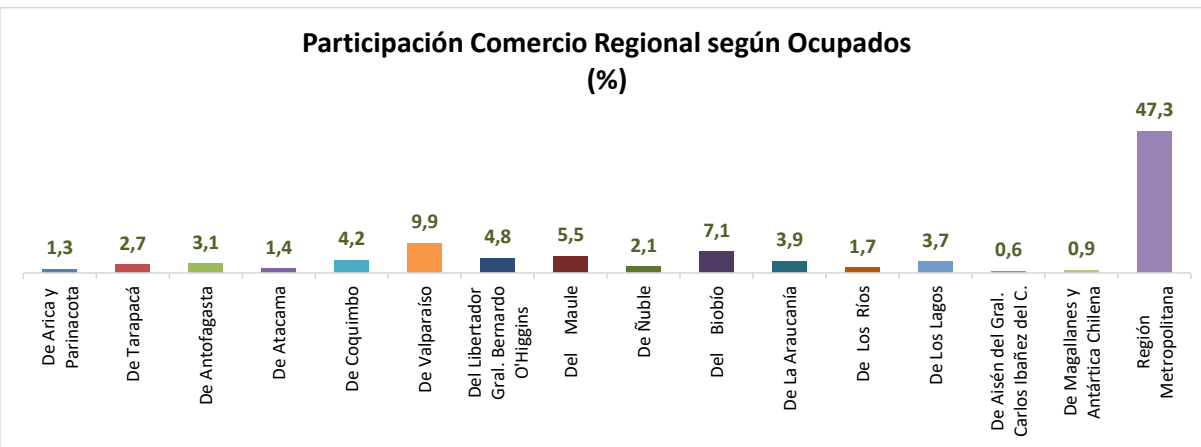

ESTADÍSTICA DE EMPLEO
TOTAL PAÍS
ENERO - MARZO 2023
FUENTE: INE

OCUPADOS PAIS (MILES DE PERSONAS)

VARIACIÓN ANUAL, OCUPADOS PAÍS (%)

PARTICIPACION REGIONAL, TOTAL PAÍS (%)

**ESTADÍSTICA DE EMPLEO
SECTOR COMERCIO POR MAYOR Y POR MENOR
ENERO - MARZO 2023**

FUENTE: INE

OCUPADOS COMERCIO (MILES DE PERSONAS)

VARIACIÓN ANUAL, OCUPADOS COMERCIO (%)

PARTICIPACION REGIONAL EN EL COMERCIO (%)

ESTADÍSTICA DE EMPLEO
SECTOR ACTIVIDADES DE ALOJAMIENTO Y DE SERVICIO DE COMIDAS
ENERO - MARZO 2023

FUENTE: INE

OCUPADOS ACTIVIDADES DE ALOJAMIENTO Y DE SERVICIO DE COMIDAS (MILES DE PERSONAS)

VARIACIÓN ANUAL, OCUPADOS ACT. ALOJAMIENTO Y SERV. DE COMIDAS (%)

PARTICIPACION REGIONAL, ACT. ALOJAMIENTO Y SERV. DE COMIDAS (%)