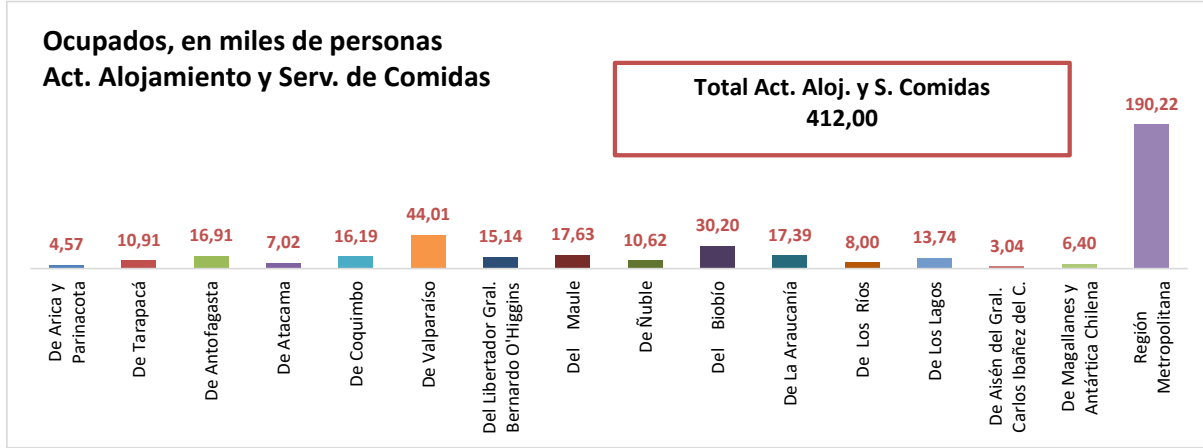

ESTADÍSTICA DE EMPLEO
TOTAL PAÍS
ENERO - MARZO 2023
FUENTE: INE

OCUPADOS PAIS (MILES DE PERSONAS)

VARIACIÓN ANUAL, OCUPADOS PAÍS (%)

PARTICIPACION REGIONAL, TOTAL PAÍS (%)

**ESTADÍSTICA DE EMPLEO
SECTOR COMERCIO POR MAYOR Y POR MENOR
ENERO - MARZO 2023**

FUENTE: INE

OCUPADOS COMERCIO (MILES DE PERSONAS)

VARIACIÓN ANUAL, OCUPADOS COMERCIO (%)

PARTICIPACION REGIONAL EN EL COMERCIO (%)

ESTADÍSTICA DE EMPLEO
SECTOR ACTIVIDADES DE ALOJAMIENTO Y DE SERVICIO DE COMIDAS
ENERO - MARZO 2023

FUENTE: INE

OCUPADOS ACTIVIDADES DE ALOJAMIENTO Y DE SERVICIO DE COMIDAS (MILES DE PERSONAS)

VARIACIÓN ANUAL, OCUPADOS ACT. ALOJAMIENTO Y SERV. DE COMIDAS (%)

PARTICIPACION REGIONAL, ACT. ALOJAMIENTO Y SERV. DE COMIDAS (%)