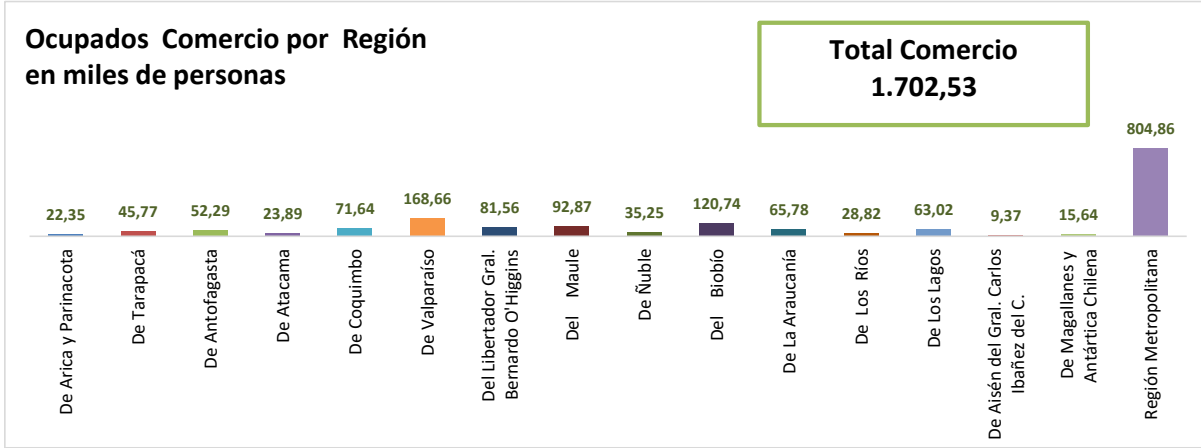

ESTADÍSTICA DE EMPLEO
TOTAL PAÍS
ENERO - MARZO 2023
FUENTE: INE

OCUPADOS PAIS (MILES DE PERSONAS)

VARIACIÓN ANUAL, OCUPADOS PAÍS (%)

PARTICIPACION REGIONAL, TOTAL PAÍS (%)

**ESTADÍSTICA DE EMPLEO
SECTOR COMERCIO POR MAYOR Y POR MENOR
ENERO - MARZO 2023**

FUENTE: INE

OCUPADOS COMERCIO (MILES DE PERSONAS)

VARIACIÓN ANUAL, OCUPADOS COMERCIO (%)

PARTICIPACION REGIONAL EN EL COMERCIO (%)

ESTADÍSTICA DE EMPLEO
SECTOR ACTIVIDADES DE ALOJAMIENTO Y DE SERVICIO DE COMIDAS
ENERO - MARZO 2023