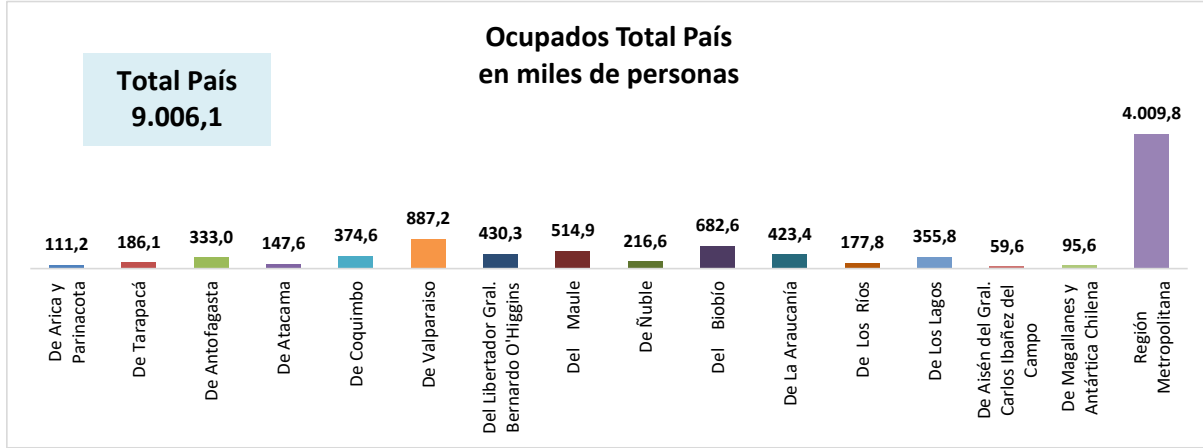

ESTADÍSTICA DE EMPLEO
TOTAL PAÍS
ENERO - MARZO 2023
FUENTE: INE

OCUPADOS PAIS (MILES DE PERSONAS)

VARIACIÓN ANUAL, OCUPADOS PAÍS (%)

PARTICIPACION REGIONAL, TOTAL PAÍS (%)

**ESTADÍSTICA DE EMPLEO
SECTOR COMERCIO POR MAYOR Y POR MENOR
ENERO - MARZO 2023**

FUENTE: INE

OCUPADOS COMERCIO (MILES DE PERSONAS)

VARIACIÓN ANUAL, OCUPADOS COMERCIO (%)

PARTICIPACION REGIONAL EN EL COMERCIO (%)

ESTADÍSTICA DE EMPLEO
SECTOR ACTIVIDADES DE ALOJAMIENTO Y DE SERVICIO DE COMIDAS
ENERO - MARZO 2023

FUENTE: INE

OCUPADOS ACTIVIDADES DE ALOJAMIENTO Y DE SERVICIO DE COMIDAS (MILES DE PERSONAS)

VARIACIÓN ANUAL, OCUPADOS ACT. ALOJAMIENTO Y SERV. DE COMIDAS (%)

PARTICIPACION REGIONAL, ACT. ALOJAMIENTO Y SERV. DE COMIDAS (%)