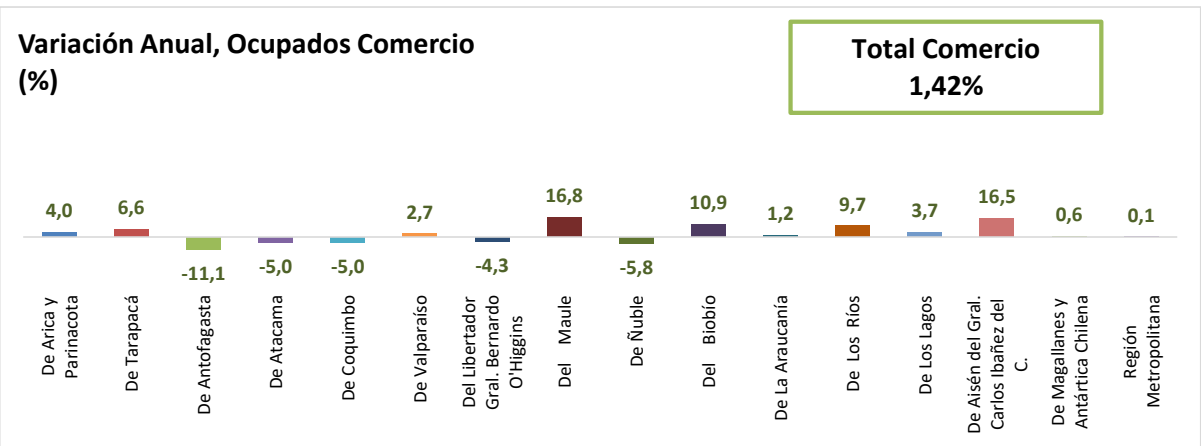

ESTADÍSTICA DE EMPLEO
TOTAL PAÍS
ENERO - MARZO 2023
FUENTE: INE

OCUPADOS PAIS (MILES DE PERSONAS)

VARIACIÓN ANUAL, OCUPADOS PAÍS (%)

PARTICIPACION REGIONAL, TOTAL PAÍS (%)

**ESTADÍSTICA DE EMPLEO
SECTOR COMERCIO POR MAYOR Y POR MENOR
ENERO - MARZO 2023**

FUENTE: INE

OCUPADOS COMERCIO (MILES DE PERSONAS)

VARIACIÓN ANUAL, OCUPADOS COMERCIO (%)

PARTICIPACION REGIONAL EN EL COMERCIO (%)

ESTADÍSTICA DE EMPLEO
SECTOR ACTIVIDADES DE ALOJAMIENTO Y DE SERVICIO DE COMIDAS
ENERO - MARZO 2023