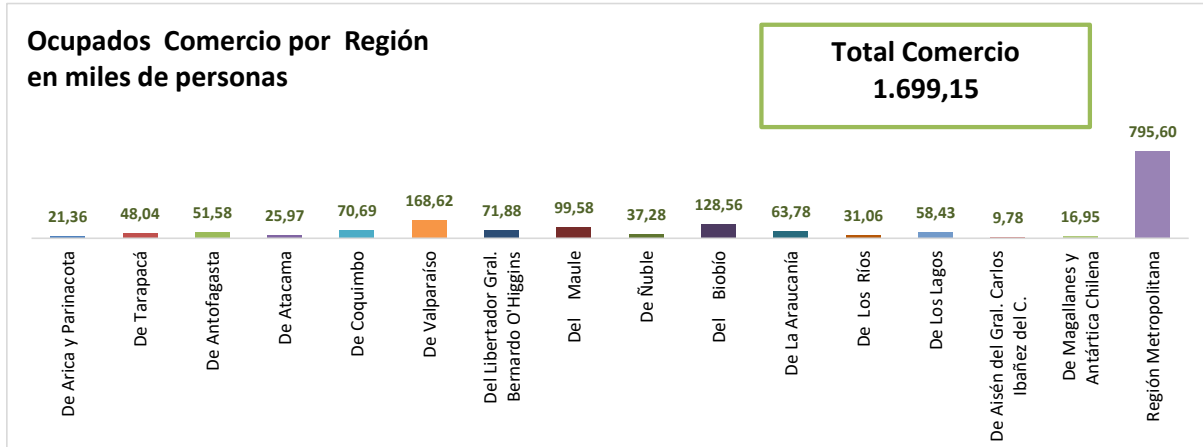

ESTADÍSTICA DE EMPLEO
TOTAL PAÍS
NOVIEMBRE 2022 - ENERO 2023
 FUENTE: INE

OCUPADOS PAIS (MILES DE PERSONAS)

VARIACIÓN ANUAL, OCUPADOS PAÍS (%)

PARTICIPACION REGIONAL, TOTAL PAÍS (%)

ESTADÍSTICA DE EMPLEO
SECTOR COMERCIO POR MAYOR Y POR MENOR
NOVIEMBRE 2022 - ENERO 2023

FUENTE: INE

OCUPADOS COMERCIO (MILES DE PERSONAS)

VARIACIÓN ANUAL, OCUPADOS COMERCIO (%)

PARTICIPACION REGIONAL EN EL COMERCIO (%)

ESTADÍSTICA DE EMPLEO
SECTOR ACTIVIDADES DE ALOJAMIENTO Y DE SERVICIO DE COMIDAS
NOVIEMBRE 2022 - ENERO 2023