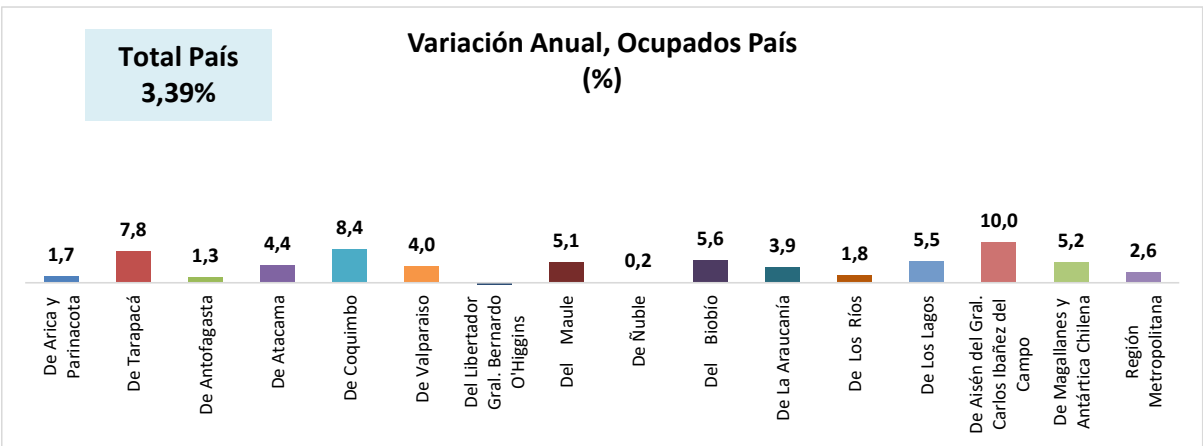

ESTADÍSTICA DE EMPLEO
TOTAL PAÍS
NOVIEMBRE 2022 - ENERO 2023
 FUENTE: INE

OCUPADOS PAIS (MILES DE PERSONAS)

VARIACIÓN ANUAL, OCUPADOS PAÍS (%)

PARTICIPACION REGIONAL, TOTAL PAÍS (%)

ESTADÍSTICA DE EMPLEO
SECTOR COMERCIO POR MAYOR Y POR MENOR
NOVIEMBRE 2022 - ENERO 2023

FUENTE: INE

OCUPADOS COMERCIO (MILES DE PERSONAS)

VARIACIÓN ANUAL, OCUPADOS COMERCIO (%)

PARTICIPACION REGIONAL EN EL COMERCIO (%)

ESTADÍSTICA DE EMPLEO
SECTOR ACTIVIDADES DE ALOJAMIENTO Y DE SERVICIO DE COMIDAS
NOVIEMBRE 2022 - ENERO 2023