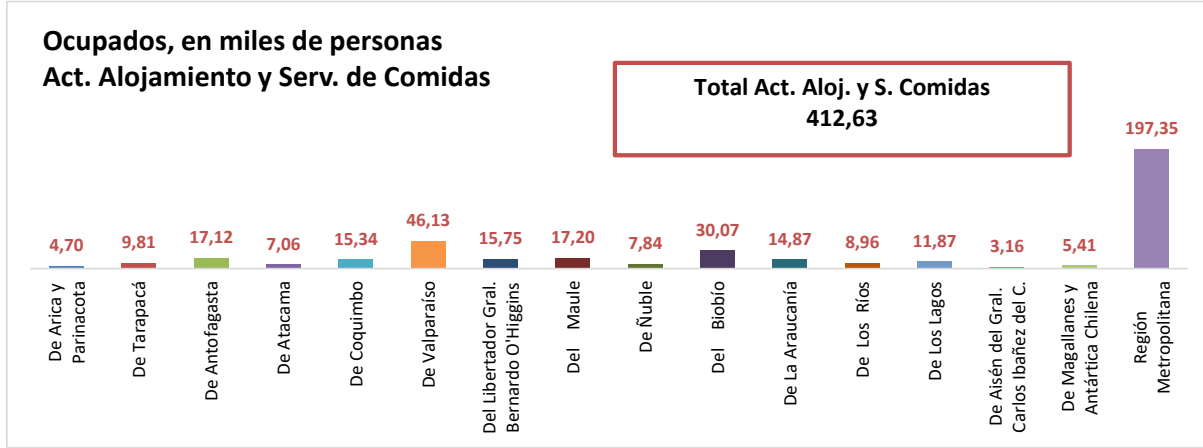

ESTADÍSTICA DE EMPLEO
TOTAL PAÍS
NOVIEMBRE 2022 - ENERO 2023
 FUENTE: INE

OCUPADOS PAIS (MILES DE PERSONAS)

VARIACIÓN ANUAL, OCUPADOS PAÍS (%)

PARTICIPACION REGIONAL, TOTAL PAÍS (%)

ESTADÍSTICA DE EMPLEO
SECTOR COMERCIO POR MAYOR Y POR MENOR
NOVIEMBRE 2022 - ENERO 2023

FUENTE: INE

OCUPADOS COMERCIO (MILES DE PERSONAS)

VARIACIÓN ANUAL, OCUPADOS COMERCIO (%)

PARTICIPACION REGIONAL EN EL COMERCIO (%)

ESTADÍSTICA DE EMPLEO
SECTOR ACTIVIDADES DE ALOJAMIENTO Y DE SERVICIO DE COMIDAS
NOVIEMBRE 2022 - ENERO 2023

FUENTE: INE

OCUPADOS ACTIVIDADES DE ALOJAMIENTO Y DE SERVICIO DE COMIDAS (MILES DE PERSONAS)

VARIACIÓN ANUAL, OCUPADOS ACT. ALOJAMIENTO Y SERV. DE COMIDAS (%)

PARTICIPACION REGIONAL, ACT. ALOJAMIENTO Y SERV. DE COMIDAS (%)