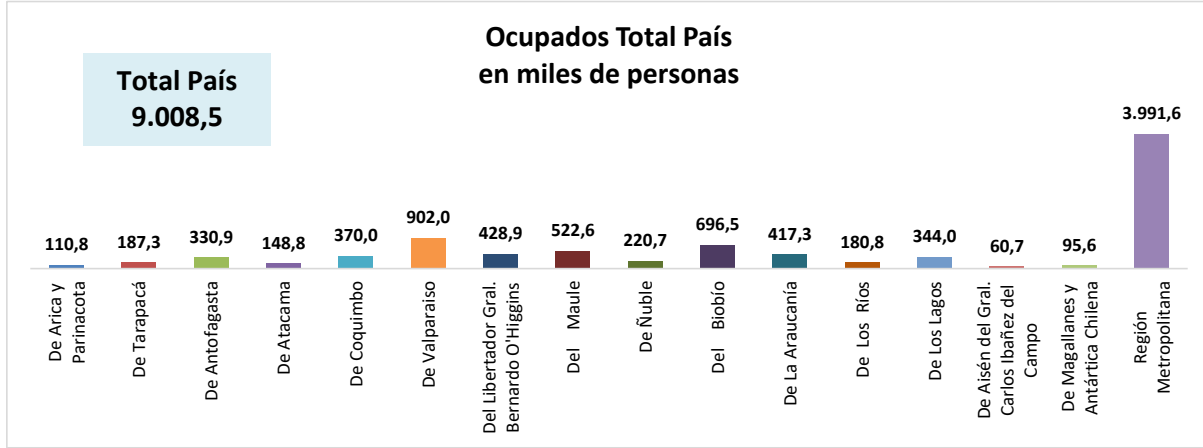

ESTADÍSTICA DE EMPLEO
TOTAL PAÍS
NOVIEMBRE 2022 - ENERO 2023
 FUENTE: INE

OCUPADOS PAIS (MILES DE PERSONAS)

VARIACIÓN ANUAL, OCUPADOS PAÍS (%)

PARTICIPACION REGIONAL, TOTAL PAÍS (%)

ESTADÍSTICA DE EMPLEO
SECTOR COMERCIO POR MAYOR Y POR MENOR
NOVIEMBRE 2022 - ENERO 2023

FUENTE: INE

OCUPADOS COMERCIO (MILES DE PERSONAS)

VARIACIÓN ANUAL, OCUPADOS COMERCIO (%)

PARTICIPACION REGIONAL EN EL COMERCIO (%)

ESTADÍSTICA DE EMPLEO
SECTOR ACTIVIDADES DE ALOJAMIENTO Y DE SERVICIO DE COMIDAS
NOVIEMBRE 2022 - ENERO 2023

FUENTE: INE

OCUPADOS ACTIVIDADES DE ALOJAMIENTO Y DE SERVICIO DE COMIDAS (MILES DE PERSONAS)

VARIACIÓN ANUAL, OCUPADOS ACT. ALOJAMIENTO Y SERV. DE COMIDAS (%)

PARTICIPACION REGIONAL, ACT. ALOJAMIENTO Y SERV. DE COMIDAS (%)