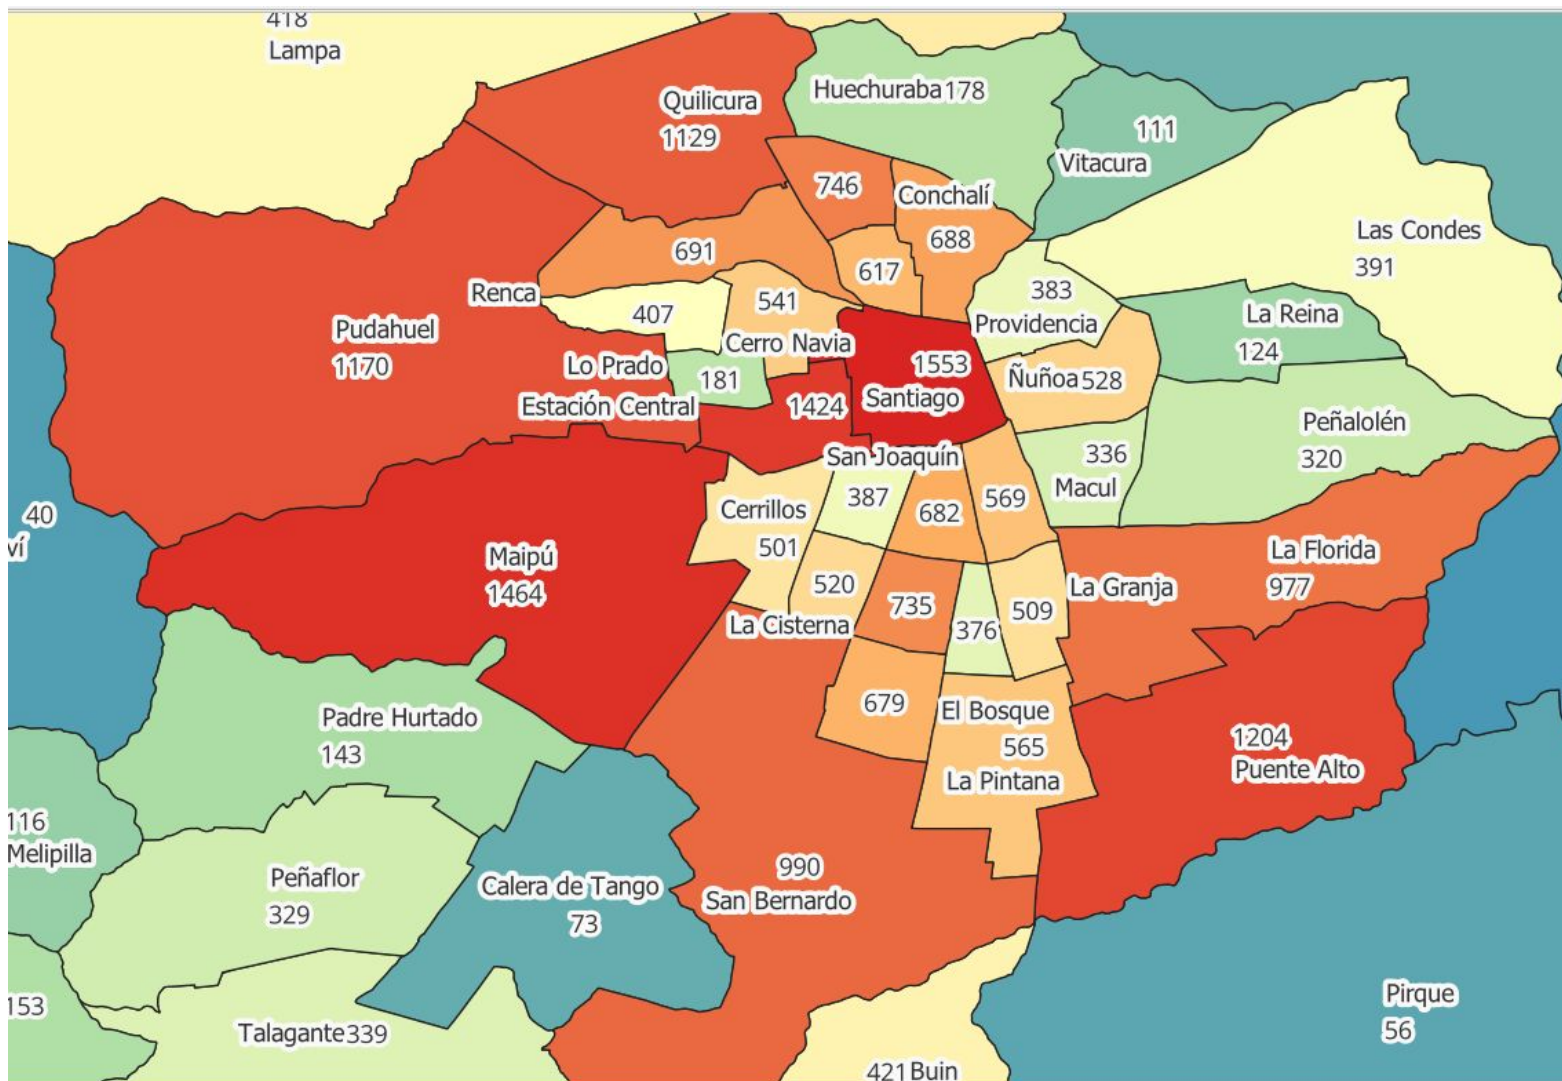

MÁS DE 3,2MM DE CLIENTES AFECTADOS

Cientes afectados por Eventos de Robo y Vandalismo

Querellas y Denuncias vandalismo y Robo

- 125 clientes se ven afectados en promedio en cada corte.
- Algunos cortes afectan a miles de clientes.
- Dependiendo del tipo de infraestructura dañada la interrupción del servicio puede alcanzar a varias horas o días.
- En las ciudades de mayor densidad poblacional este promedio es mayor.

65% DE LOS EVENTOS SON EN LA REGIÓN METROPOLITANA

- A diciembre 2022 la Región Metropolitana registró 17.153 eventos de vandalismo y robo
- Promedio mensual de 1.429 eventos
- Principal afectación de redes de fibra óptica que soportan servicios fijos y móviles.
- Sólo parte de estos eventos generan denuncias y querellas

VANDALISMO Y ROBO - RM

MAPA DE CALOR

La zona centro concentra la mayor densidad de eventos de robo y vandalismo

EVENTOS DE VANDALISMO Y ROBO - RM

Las comunas que concentran sobre 900 eventos son: Santiago, Maipú, Quilicura, Puente Alto, Estación Central, La Florida, San Bernardo y Pudahuel

COMUNAS VANDALIZADAS - RM

PROMEDIO MENSUAL DE EVENTOS – COMUNAS RM

Promedio Mensual de Eventos de Vandalismo y Robo en Región Metropolitana

8 comunas sufren más de 80 eventos al mes en promedio

EVENTOS DE VANDALISMO Y ROBO - RM