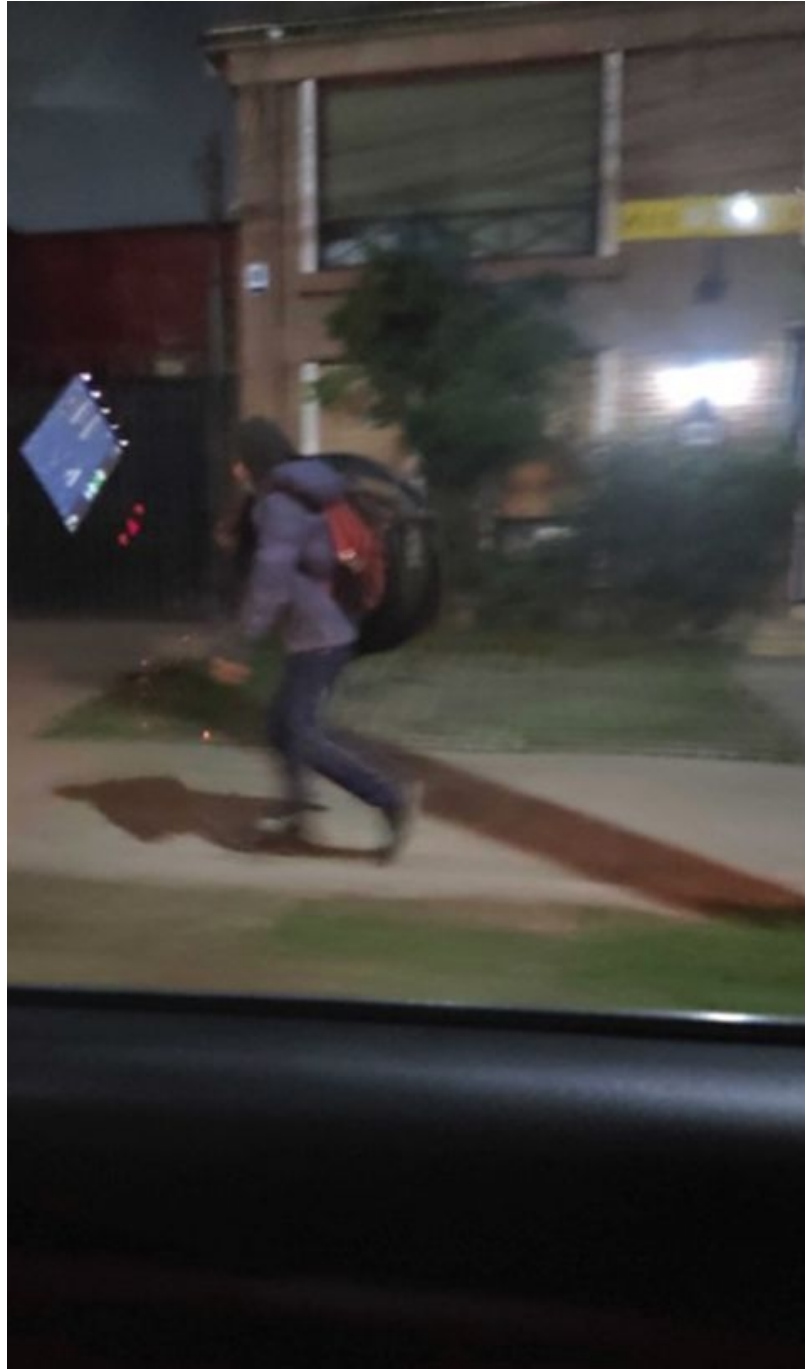

EL IMPACTO DE LOS EVENTOS DELICTUALES ES MAYOR, DADO QUE TAMBIEN AFECTA LA PROVISIÓN DE SERVICIOS DE PRIVADOS Y DEL ESTADO.

LO MÁS VISIBLE DE LOS DELITOS SON LOS CABLES DE COBRE, PERO TAMBIÉN SON OBJETO DE ROBO Y VANDALISMO OTROS ELEMENTOS DE RED.

Robo de cables afectó a más de dos millones de personas en 2022: Se registraron 22 mil hechos

Publicado: Viernes, 13 de Enero de 2023 a las 07:26hrs. Autor: [Cooperativa.cl](#)

- En promedio, se reportaron cerca de 60 sustracciones diarias durante el año pasado, lo que se traduce en el incremento en un 85% de este delito en comparación al 2021.
- "Las bandas delictuales dedicadas al contrabando de cobre se han extendido a nuevas regiones", dijo Alfie Ulloa, presidente ejecutivo de la Asociación Chilena de Telecomunicaciones.

casos, con más de 15 mil delitos, y las comunas más afectadas h

EVENTOS DE VANDALISMO Y ROBOS A NIVEL NACIONAL

- Crecimiento sostenido de los eventos desde 2020
- Se registran 26.389 actos vandálicos y de robos a nivel nacional a diciembre 2022
- Crecimientos :
 - 179% en período 2020-2021
 - 215% en período 2021-2022
- Se registran 37.775 eventos de robo y vandalismo entre enero 2020 a diciembre 2022
- El 2022 el promedio mensual fue de 2.199 eventos