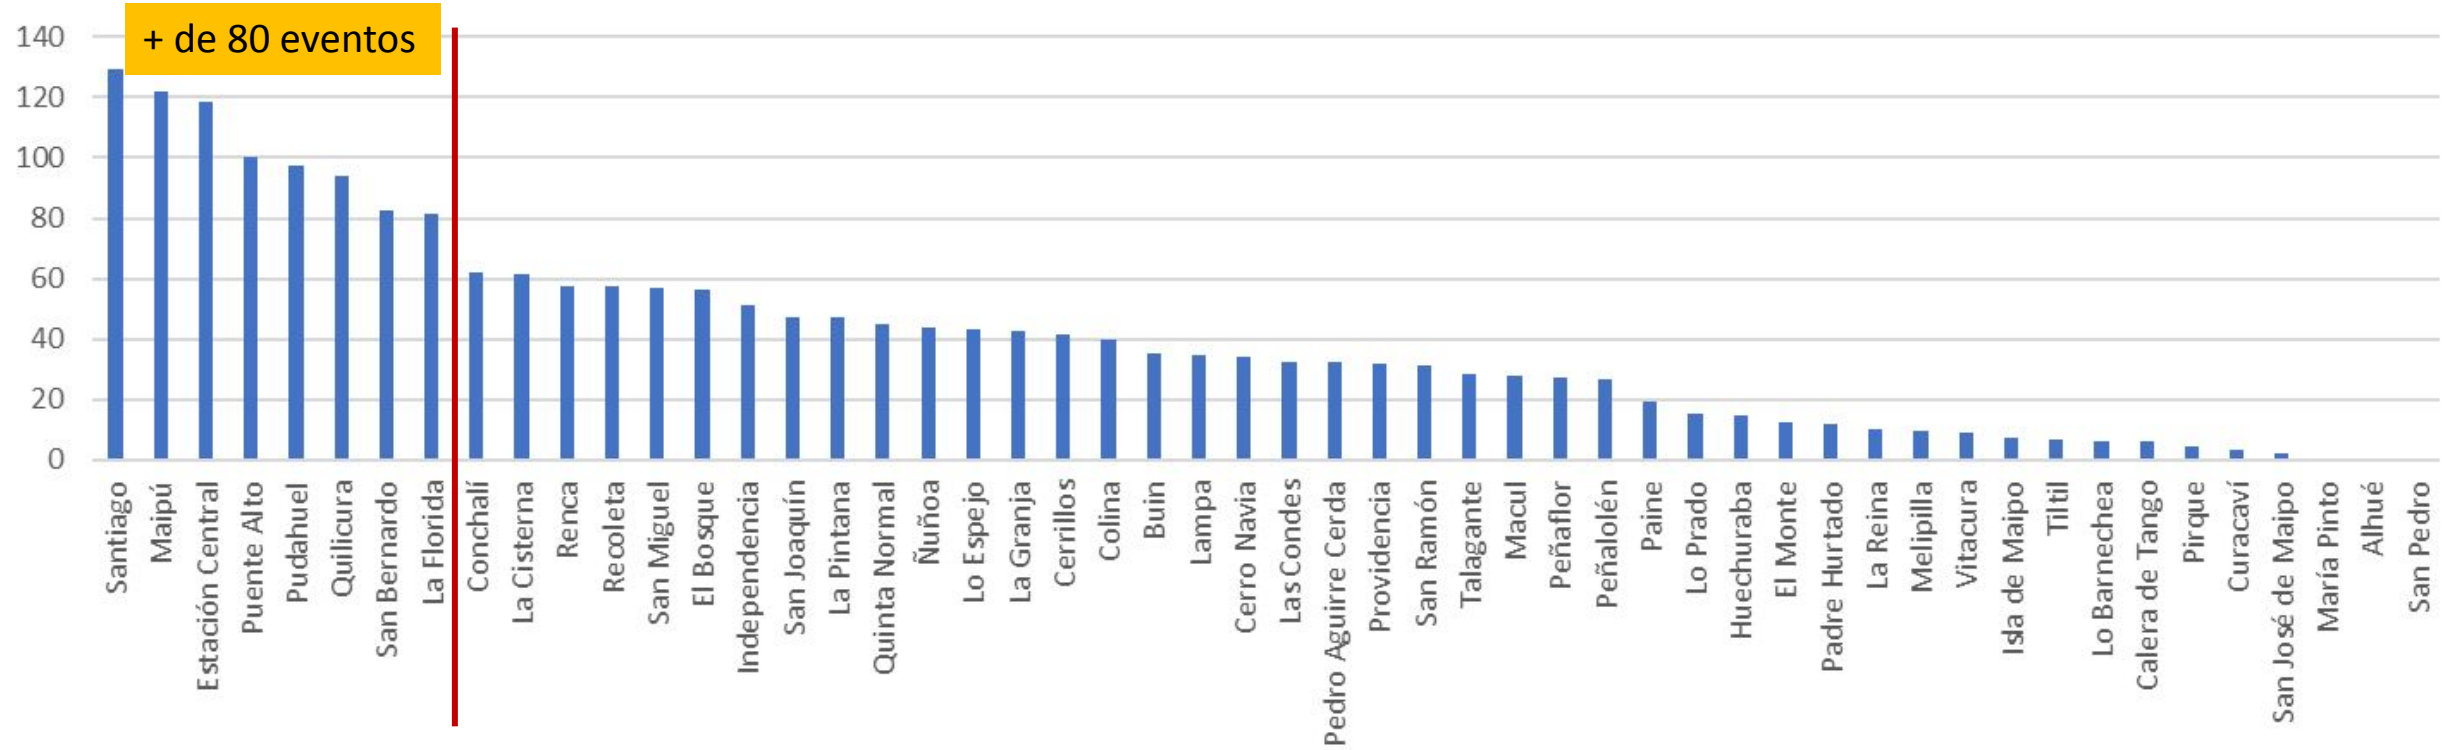

PROMEDIO MENSUAL DE EVENTOS – COMUNAS RM

Promedio Mensual de Eventos de Vandalismo y Robo en Región Metropolitana

8 comunas sufren más de 80 eventos al mes en promedio