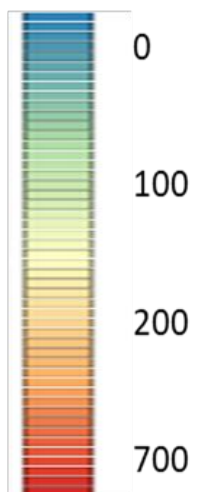

EVENTOS DE VANDALISMO Y ROBO - RM

Cantidad de
Eventos