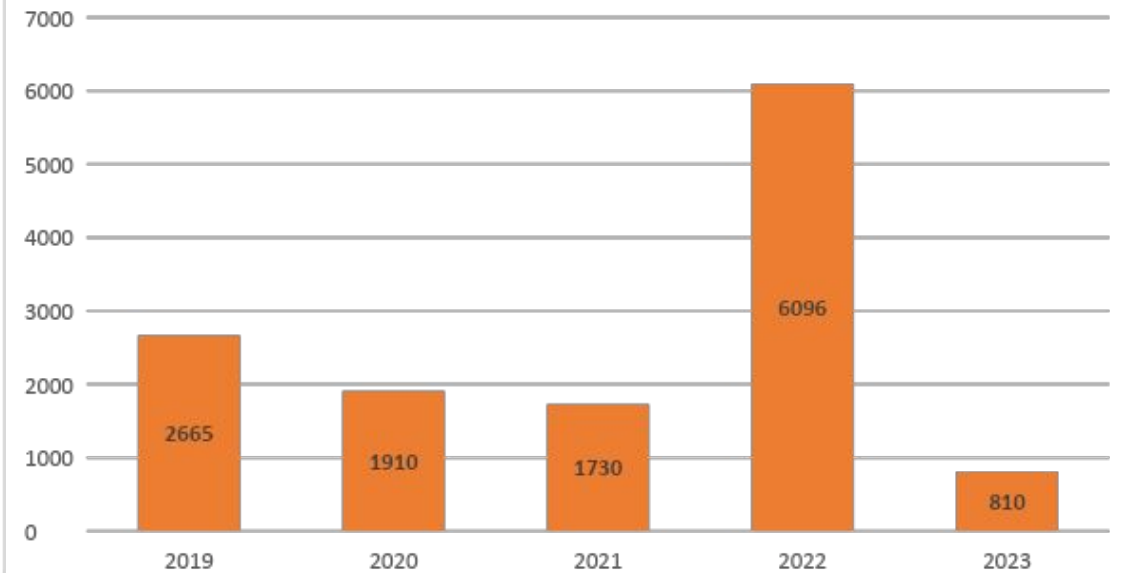

Robo de cables afectó a más de dos millones de personas en 2022: Se registraron 22 mil hechos

Publicado: Viernes, 13 de Enero de 2023 a las 07:26hrs. Autor: [Cooperativa.cl](#)

- En promedio, se reportaron cerca de 60 sustracciones diarias durante el año pasado, lo que se traduce en el incremento en un 85% de este delito en comparación al 2021.
- "Las bandas delictuales dedicadas al contrabando de cobre se han extendido a nuevas regiones", dijo Alfie Ulloa, presidente ejecutivo de la Asociación Chilena de Telecomunicaciones.

casos, con más de 15 mil delitos, y las comunas más afectadas h

EVENTOS DE VANDALISMO Y ROBOS A NIVEL NACIONAL

- Crecimiento sostenido de los eventos desde 2020
- Se registran 26.389 actos vandálicos y de robos a nivel nacional a diciembre 2022
- Crecimientos :
 - 179% en período 2020-2021
 - 215% en período 2021-2022
- Se registran 37.775 eventos de robo y vandalismo entre enero 2020 a diciembre 2022
- El 2022 el promedio mensual fue de 2.199 eventos

MÁS DE 3,2MM DE CLIENTES AFECTADOS

Cientes afectados por Eventos de Robo y Vandalismo

Querellas y Denuncias vandalismo y Robo

- 125 clientes se ven afectados en promedio en cada corte.
- Algunos cortes afectan a miles de clientes.
- Dependiendo del tipo de infraestructura dañada la interrupción del servicio puede alcanzar a varias horas o días.
- En las ciudades de mayor densidad poblacional este promedio es mayor.