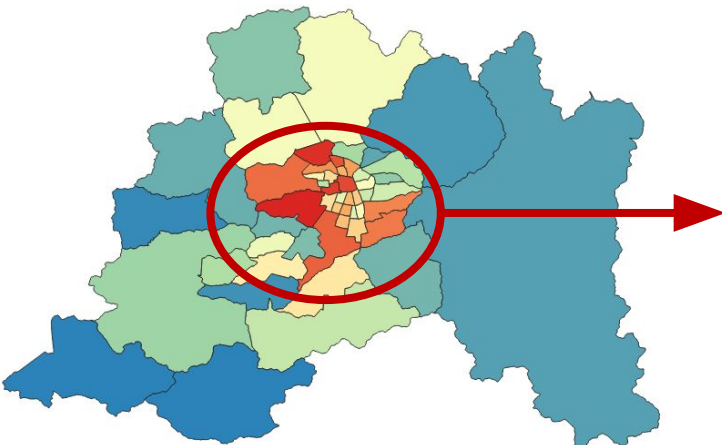

65% DE LOS EVENTOS SON EN LA REGIÓN METROPOLITANA

- A diciembre 2022 la Región Metropolitana registró 17.153 eventos de vandalismo y robo
- Promedio mensual de 1.429 eventos
- Principal afectación de redes de fibra óptica que soportan servicios fijos y móviles.
- Sólo parte de estos eventos generan denuncias y querellas

VANDALISMO Y ROBO - RM

MAPA DE CALOR

La zona centro concentra la mayor densidad de eventos de robo y vandalismo

EVENTOS DE VANDALISMO Y ROBO - RM

Las comunas que concentran sobre 900 eventos son: Santiago, Maipú, Quilicura, Puente Alto, Estación Central, La Florida, San Bernardo y Pudahuel