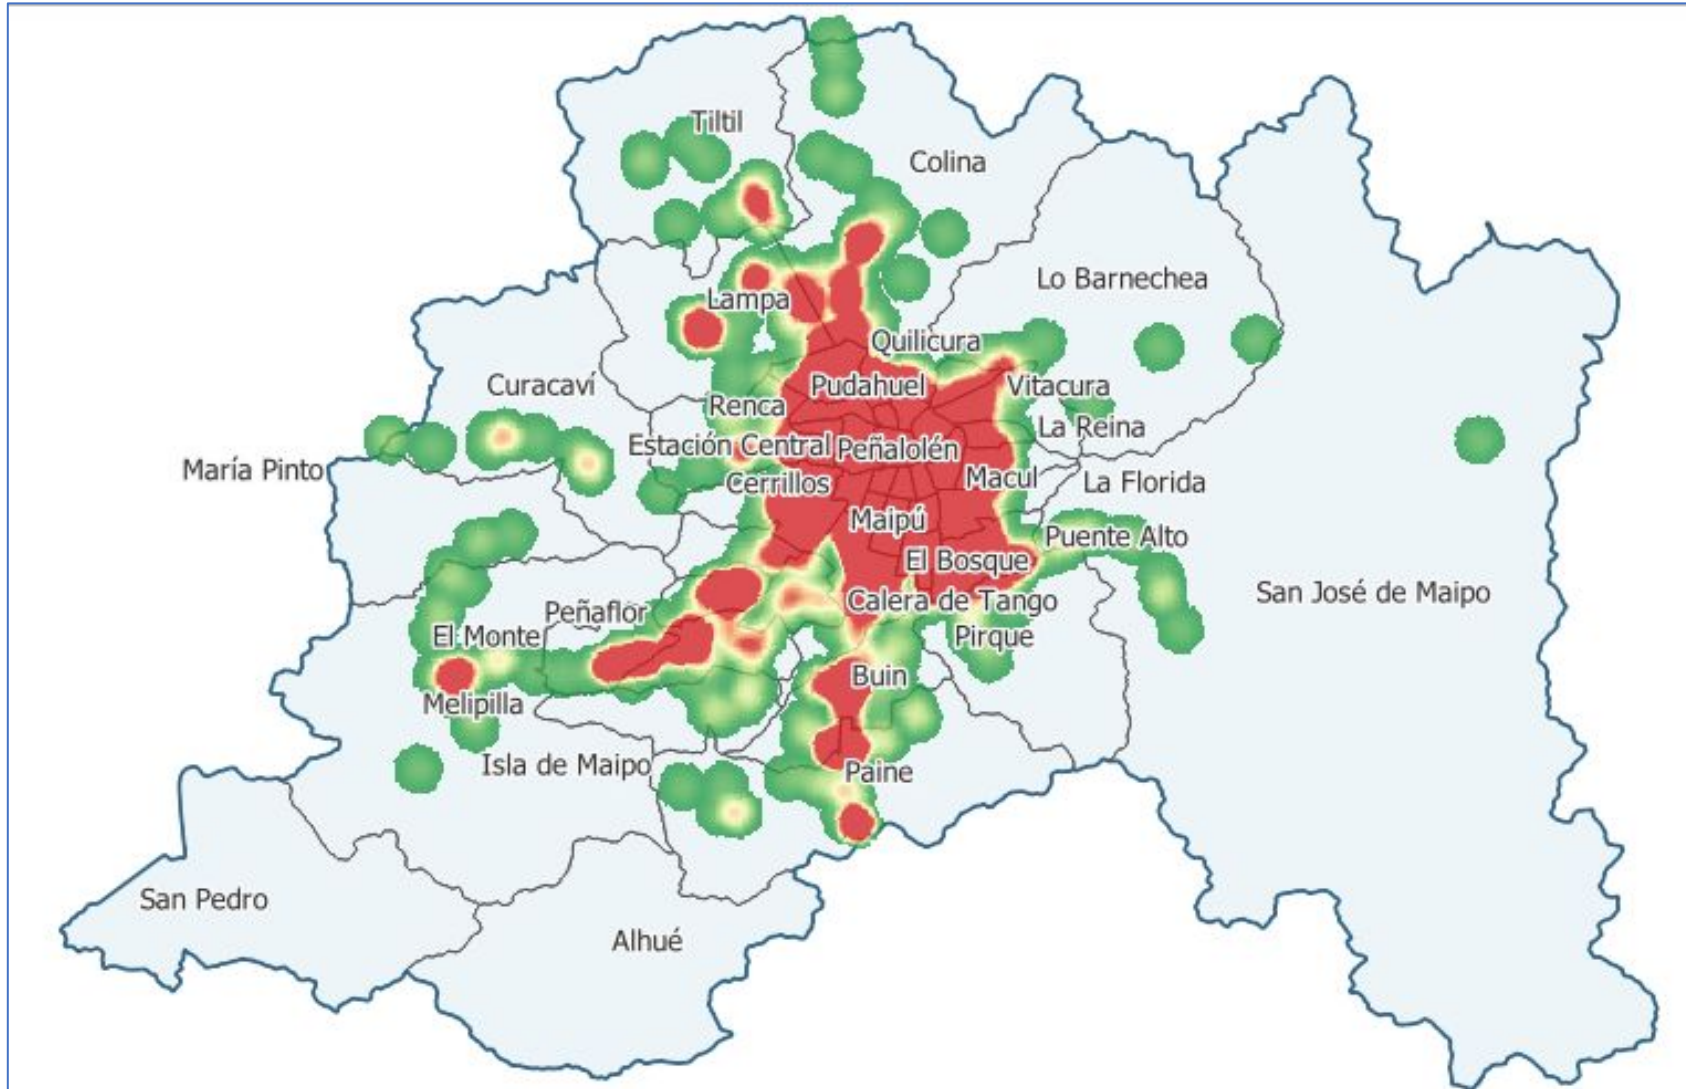

casos, con más de 15 mil delitos, y las comunas más afectadas h

EVENTOS DE VANDALISMO Y ROBOS A NIVEL NACIONAL

- Crecimiento sostenido de los eventos desde 2020
- Se registran 26.389 actos vandálicos y de robos a nivel nacional a diciembre 2022
- Crecimientos :
 - 179% en período 2020-2021
 - 215% en período 2021-2022
- Se registran 37.775 eventos de robo y vandalismo entre enero 2020 a diciembre 2022
- El 2022 el promedio mensual fue de 2.199 eventos

MÁS DE 3,2MM DE CLIENTES AFECTADOS

Cientes afectados por Eventos de Robo y Vandalismo

Querellas y Denuncias vandalismo y Robo

- 125 clientes se ven afectados en promedio en cada corte.
- Algunos cortes afectan a miles de clientes.
- Dependiendo del tipo de infraestructura dañada la interrupción del servicio puede alcanzar a varias horas o días.
- En las ciudades de mayor densidad poblacional este promedio es mayor.

65% DE LOS EVENTOS SON EN LA REGIÓN METROPOLITANA

- A diciembre 2022 la Región Metropolitana registró 17.153 eventos de vandalismo y robo
- Promedio mensual de 1.429 eventos
- Principal afectación de redes de fibra óptica que soportan servicios fijos y móviles.
- Sólo parte de estos eventos generan denuncias y querellas

VANDALISMO Y ROBO - RM

MAPA DE CALOR

La zona centro concentra la mayor densidad de eventos de robo y vandalismo

EVENTOS DE VANDALISMO Y ROBO - RM

Las comunas que concentran sobre 900 eventos son: Santiago, Maipú, Quilicura, Puente Alto, Estación Central, La Florida, San Bernardo y Pudahuel