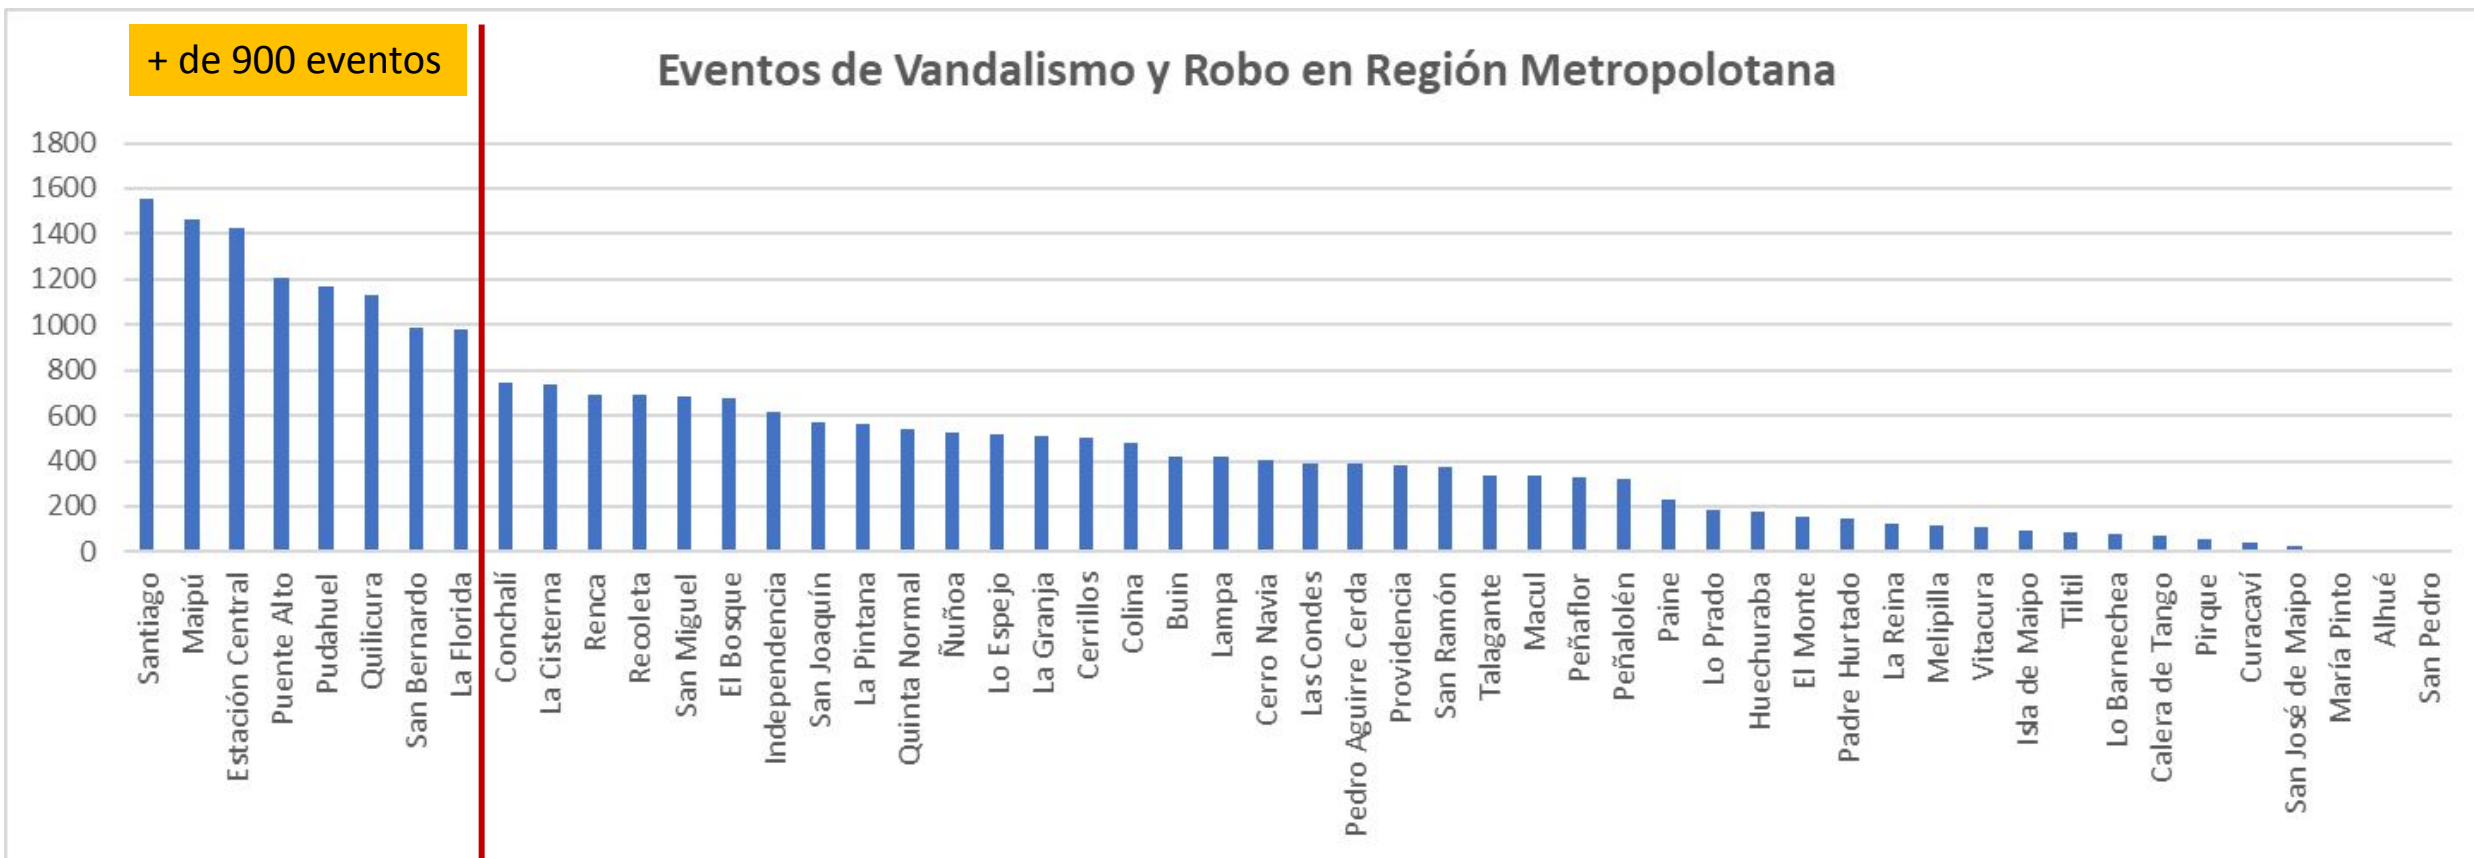

COMUNAS VANDALIZADAS - RM