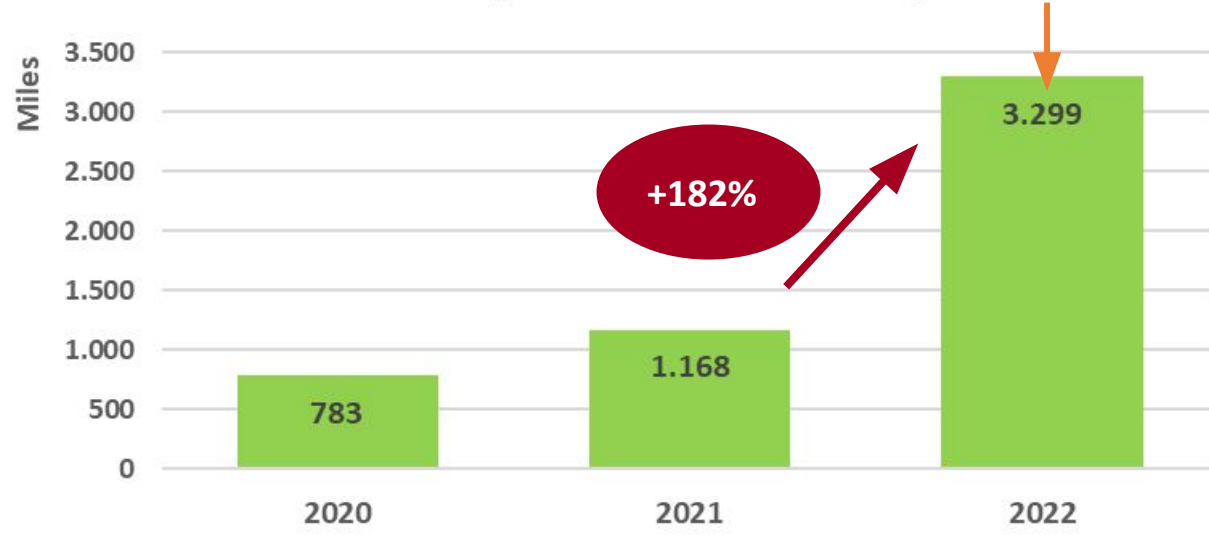

Robo de cables afectó a más de dos millones de personas en 2022: Se registraron 22 mil hechos

Publicado: Viernes, 13 de Enero de 2023 a las 07:26hrs. Autor: [Cooperativa.cl](#)

- En promedio, se reportaron cerca de 60 sustracciones diarias durante el año pasado, lo que se traduce en el incremento en un 85% de este delito en comparación al 2021.
- "Las bandas delictuales dedicadas al contrabando de cobre se han extendido a nuevas regiones", dijo Alfie Ulloa, presidente ejecutivo de la Asociación Chilena de Telecomunicaciones.

casos, con más de 15 mil delitos, y las comunas más afectadas h

EVENTOS DE VANDALISMO Y ROBOS A NIVEL NACIONAL

- Crecimiento sostenido de los eventos desde 2020
- Se registran 26.389 actos vandálicos y de robos a nivel nacional a diciembre 2022
- Crecimientos :
 - 179% en período 2020-2021
 - 215% en período 2021-2022
- Se registran 37.775 eventos de robo y vandalismo entre enero 2020 a diciembre 2022
- El 2022 el promedio mensual fue de 2.199 eventos

MÁS DE 3,2MM DE CLIENTES AFECTADOS

Cientes afectados por Eventos de Robo y Vandalismo

Querellas y Denuncias vandalismo y Robo

- 125 clientes se ven afectados en promedio en cada corte.
- Algunos cortes afectan a miles de clientes.
- Dependiendo del tipo de infraestructura dañada la interrupción del servicio puede alcanzar a varias horas o días.
- En las ciudades de mayor densidad poblacional este promedio es mayor.