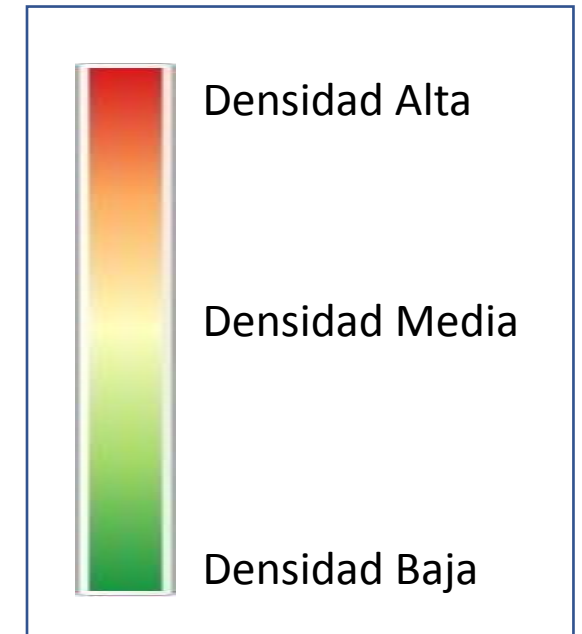

65% DE LOS EVENTOS SON EN LA REGIÓN METROPOLITANA

- A diciembre 2022 la Región Metropolitana registró 17.153 eventos de vandalismo y robo
- Promedio mensual de 1.429 eventos
- Principal afectación de redes de fibra óptica que soportan servicios fijos y móviles.
- Sólo parte de estos eventos generan denuncias y querellas

VANDALISMO Y ROBO - RM

MAPA DE CALOR

La zona centro concentra la mayor densidad de eventos de robo y vandalismo

EVENTOS DE VANDALISMO Y ROBO - RM

Las comunas que concentran sobre 900 eventos son: Santiago, Maipú, Quilicura, Puente Alto, Estación Central, La Florida, San Bernardo y Pudahuel