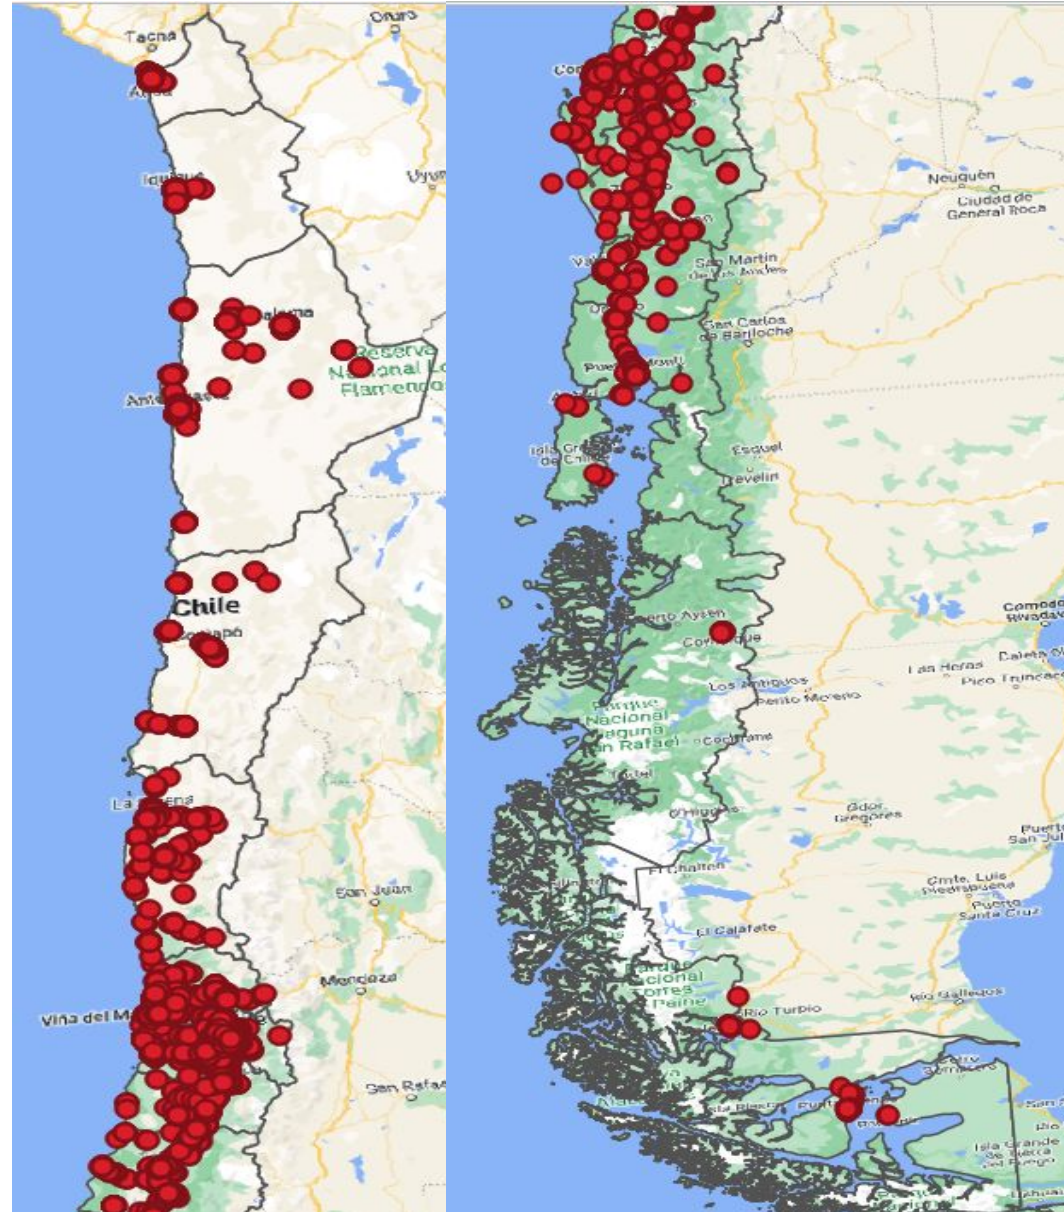

Robo de cables afectó a más de dos millones de personas en 2022: Se registraron 22 mil hechos

Publicado: Viernes, 13 de Enero de 2023 a las 07:26hrs. Autor: [Cooperativa.cl](#)

- En promedio, se reportaron cerca de 60 sustracciones diarias durante el año pasado, lo que se traduce en el incremento en un 85% de este delito en comparación al 2021.
- "Las bandas delictuales dedicadas al contrabando de cobre se han extendido a nuevas regiones", dijo Alfie Ulloa, presidente ejecutivo de la Asociación Chilena de Telecomunicaciones.

casos, con más de 15 mil delitos, y las comunas más afectadas h

EVENTOS DE VANDALISMO Y ROBOS A NIVEL NACIONAL

- Crecimiento sostenido de los eventos desde 2020
- Se registran 26.389 actos vandálicos y de robos a nivel nacional a diciembre 2022
- Crecimientos :
 - 179% en período 2020-2021
 - 215% en período 2021-2022
- Se registran 37.775 eventos de robo y vandalismo entre enero 2020 a diciembre 2022
- El 2022 el promedio mensual fue de 2.199 eventos

MÁS DE 3,2MM DE CLIENTES AFECTADOS

Cientes afectados por Eventos de Robo y Vandalismo

Querellas y Denuncias vandalismo y Robo

- 125 clientes se ven afectados en promedio en cada corte.
- Algunos cortes afectan a miles de clientes.
- Dependiendo del tipo de infraestructura dañada la interrupción del servicio puede alcanzar a varias horas o días.
- En las ciudades de mayor densidad poblacional este promedio es mayor.

65% DE LOS EVENTOS SON EN LA REGIÓN METROPOLITANA

- A diciembre 2022 la Región Metropolitana registró 17.153 eventos de vandalismo y robo
- Promedio mensual de 1.429 eventos
- Principal afectación de redes de fibra óptica que soportan servicios fijos y móviles.
- Sólo parte de estos eventos generan denuncias y querellas