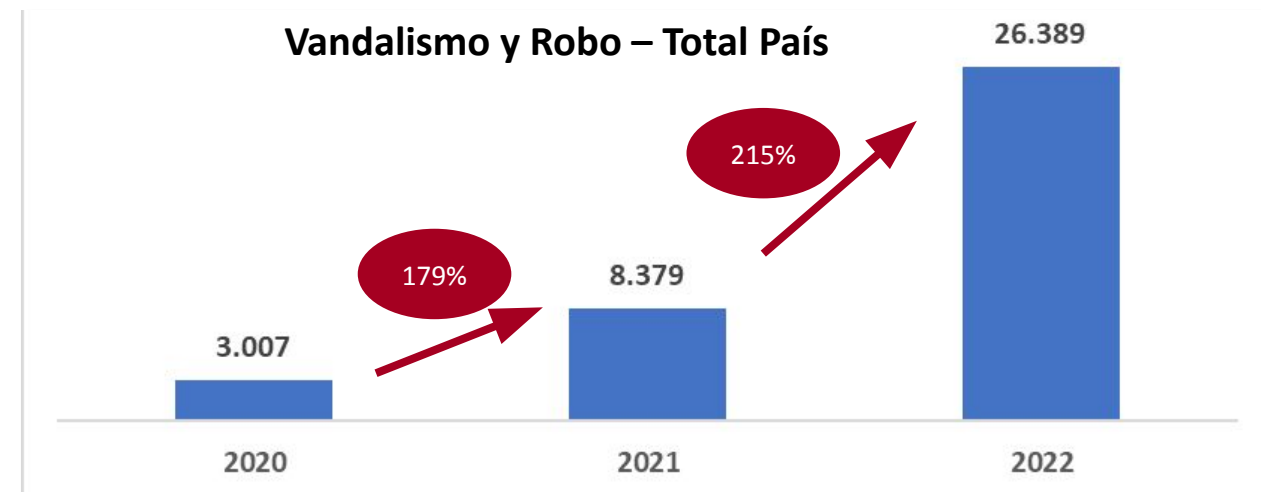

EL IMPACTO DE LOS EVENTOS DELICTUALES ES MAYOR, DADO QUE TAMBIEN AFECTA LA PROVISIÓN DE SERVICIOS DE PRIVADOS Y DEL ESTADO.

LO MÁS VISIBLE DE LOS DELITOS SON LOS CABLES DE COBRE, PERO TAMBIÉN SON OBJETO DE ROBO Y VANDALISMO OTROS ELEMENTOS DE RED.

Robo de cables afectó a más de dos millones de personas en 2022: Se registraron 22 mil hechos

Publicado: Viernes, 13 de Enero de 2023 a las 07:26hrs. Autor: [Cooperativa.cl](#)

- En promedio, se reportaron cerca de 60 sustracciones diarias durante el año pasado, lo que se traduce en el incremento en un 85% de este delito en comparación al 2021.
- "Las bandas delictuales dedicadas al contrabando de cobre se han extendido a nuevas regiones", dijo Alfie Ulloa, presidente ejecutivo de la Asociación Chilena de Telecomunicaciones.

casos, con más de 15 mil delitos, y las comunas más afectadas h

EVENTOS DE VANDALISMO Y ROBOS A NIVEL NACIONAL

- Crecimiento sostenido de los eventos desde 2020
- Se registran 26.389 actos vandálicos y de robos a nivel nacional a diciembre 2022
- Crecimientos :
 - 179% en período 2020-2021
 - 215% en período 2021-2022
- Se registran 37.775 eventos de robo y vandalismo entre enero 2020 a diciembre 2022
- El 2022 el promedio mensual fue de 2.199 eventos