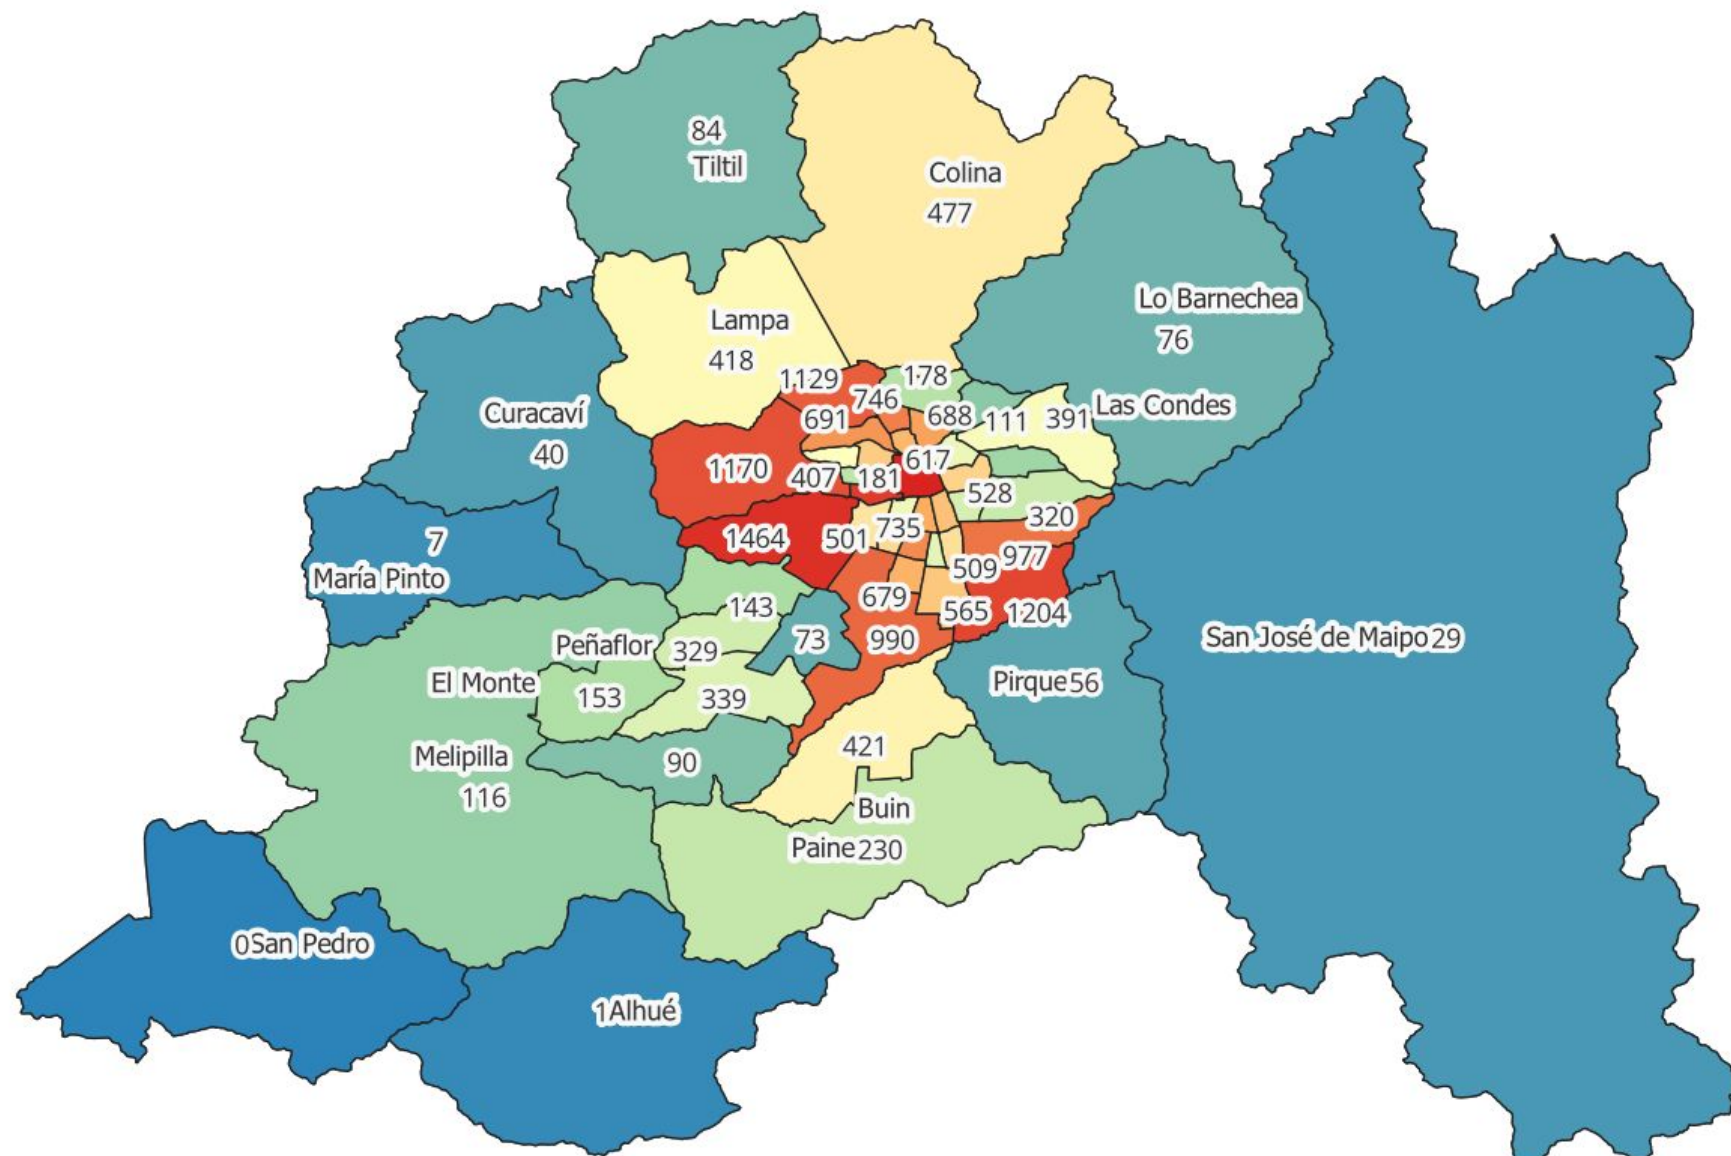

EVENTOS DE VANDALISMO Y ROBO - RM

Cantidad de
Eventos