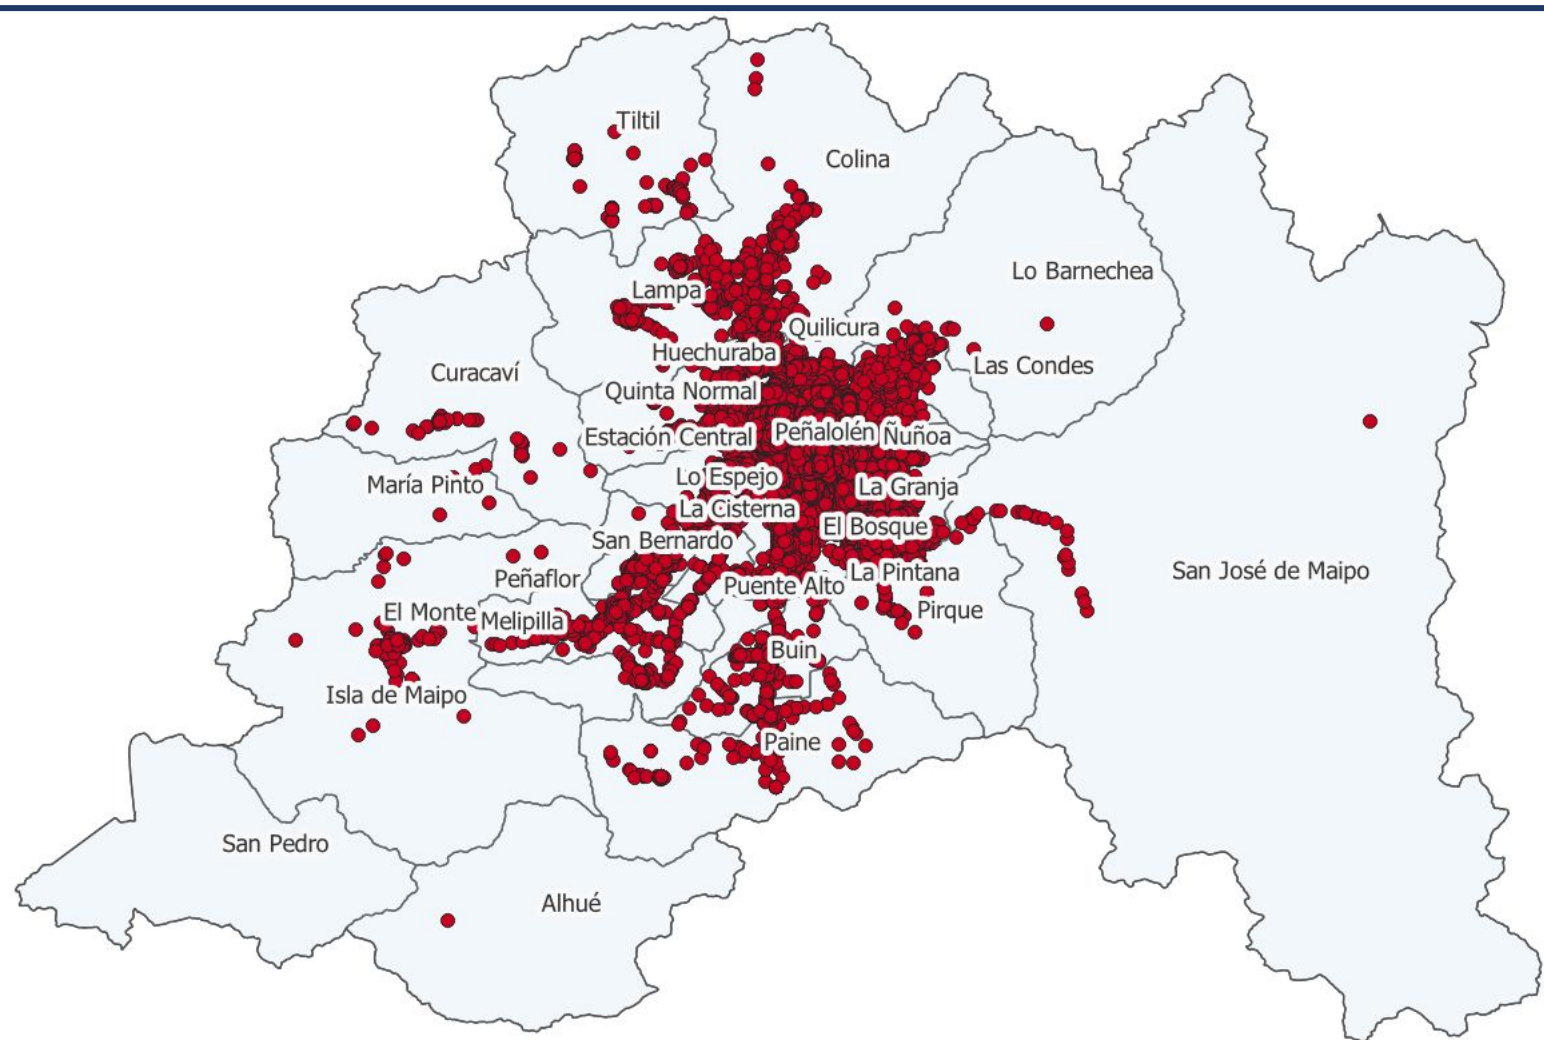

Robo de cables afectó a más de dos millones de personas en 2022: Se registraron 22 mil hechos

Publicado: Viernes, 13 de Enero de 2023 a las 07:26hrs. Autor: [Cooperativa.cl](#)

- En promedio, se reportaron cerca de 60 sustracciones diarias durante el año pasado, lo que se traduce en el incremento en un 85% de este delito en comparación al 2021.
- "Las bandas delictuales dedicadas al contrabando de cobre se han extendido a nuevas regiones", dijo Alfie Ulloa, presidente ejecutivo de la Asociación Chilena de Telecomunicaciones.

MÁS DE 3,2MM DE CLIENTES AFECTADOS

Cientes afectados por Eventos de Robo y Vandalismo

Querellas y Denuncias vandalismo y Robo

- 125 clientes se ven afectados en promedio en cada corte.
- Algunos cortes afectan a miles de clientes.
- Dependiendo del tipo de infraestructura dañada la interrupción del servicio puede alcanzar a varias horas o días.
- En las ciudades de mayor densidad poblacional este promedio es mayor.

65% DE LOS EVENTOS SON EN LA REGIÓN METROPOLITANA

- A diciembre 2022 la Región Metropolitana registró 17.153 eventos de vandalismo y robo
- Promedio mensual de 1.429 eventos
- Principal afectación de redes de fibra óptica que soportan servicios fijos y móviles.
- Sólo parte de estos eventos generan denuncias y querellas

VANDALISMO Y ROBO - RM

MAPA DE CALOR

La zona centro concentra la mayor densidad de eventos de robo y vandalismo

EVENTOS DE VANDALISMO Y ROBO - RM

Las comunas que concentran sobre 900 eventos son: Santiago, Maipú, Quilicura, Puente Alto, Estación Central, La Florida, San Bernardo y Pudahuel