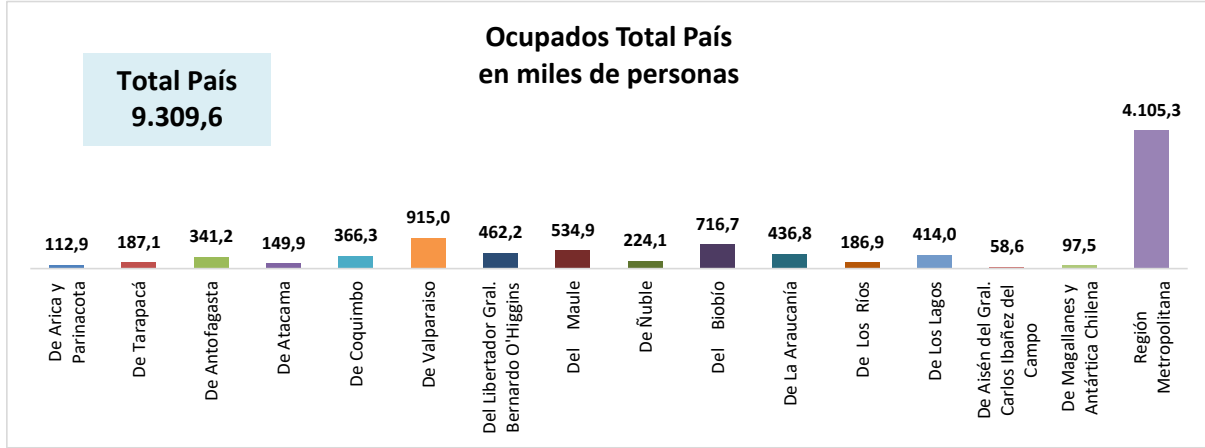

ESTADÍSTICA DE EMPLEO
TOTAL PAÍS
DICIEMBRE 2023 - FEBRERO 2024
FUENTE: INE

OCUPADOS PAIS (MILES DE PERSONAS)

VARIACIÓN ANUAL, OCUPADOS PAÍS (%)

PARTICIPACION REGIONAL, TOTAL PAÍS (%)

ESTADÍSTICA DE EMPLEO
SECTOR COMERCIO POR MAYOR Y POR MENOR
DICIEMBRE 2023 - FEBRERO 2024

FUENTE: INE

OCUPADOS COMERCIO (MILES DE PERSONAS)

VARIACIÓN ANUAL, OCUPADOS COMERCIO (%)

PARTICIPACION REGIONAL EN EL COMERCIO (%)

ESTADÍSTICA DE EMPLEO
SECTOR ACTIVIDADES DE ALOJAMIENTO Y DE SERVICIO DE COMIDAS
DICIEMBRE 2023 - FEBRERO 2024

FUENTE: INE

OCUPADOS ACTIVIDADES DE ALOJAMIENTO Y DE SERVICIO DE COMIDAS (MILES DE PERSONAS)

VARIACIÓN ANUAL, OCUPADOS ACT. ALOJAMIENTO Y SERV. DE COMIDAS (%)

PARTICIPACION REGIONAL, ACT. ALOJAMIENTO Y SERV. DE COMIDAS (%)