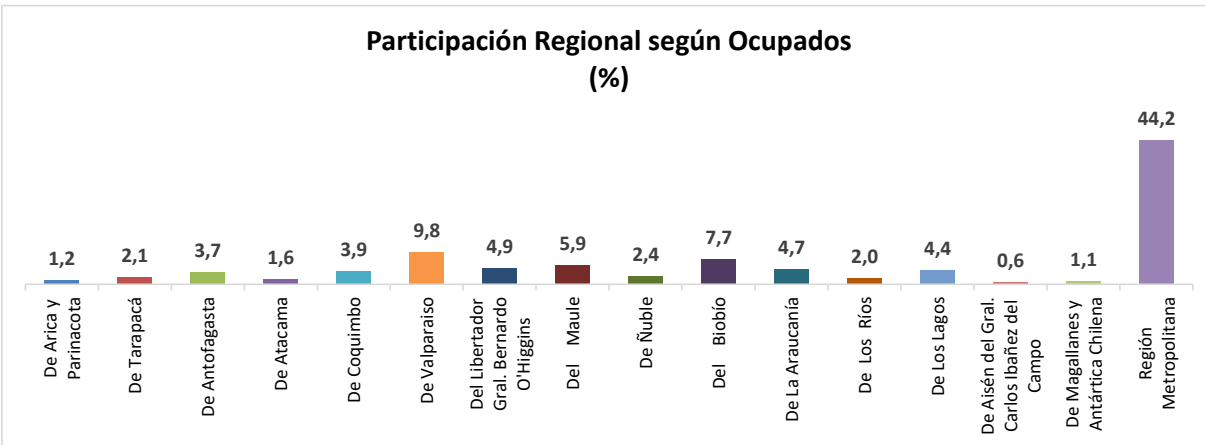

ESTADÍSTICA DE EMPLEO
TOTAL PAÍS
DICIEMBRE 2023 - FEBRERO 2024
FUENTE: INE

OCUPADOS PAIS (MILES DE PERSONAS)

VARIACIÓN ANUAL, OCUPADOS PAÍS (%)

PARTICIPACION REGIONAL, TOTAL PAÍS (%)

ESTADÍSTICA DE EMPLEO
SECTOR COMERCIO POR MAYOR Y POR MENOR
DICIEMBRE 2023 - FEBRERO 2024

FUENTE: INE

OCUPADOS COMERCIO (MILES DE PERSONAS)

VARIACIÓN ANUAL, OCUPADOS COMERCIO (%)

PARTICIPACION REGIONAL EN EL COMERCIO (%)

ESTADÍSTICA DE EMPLEO
SECTOR ACTIVIDADES DE ALOJAMIENTO Y DE SERVICIO DE COMIDAS
DICIEMBRE 2023 - FEBRERO 2024