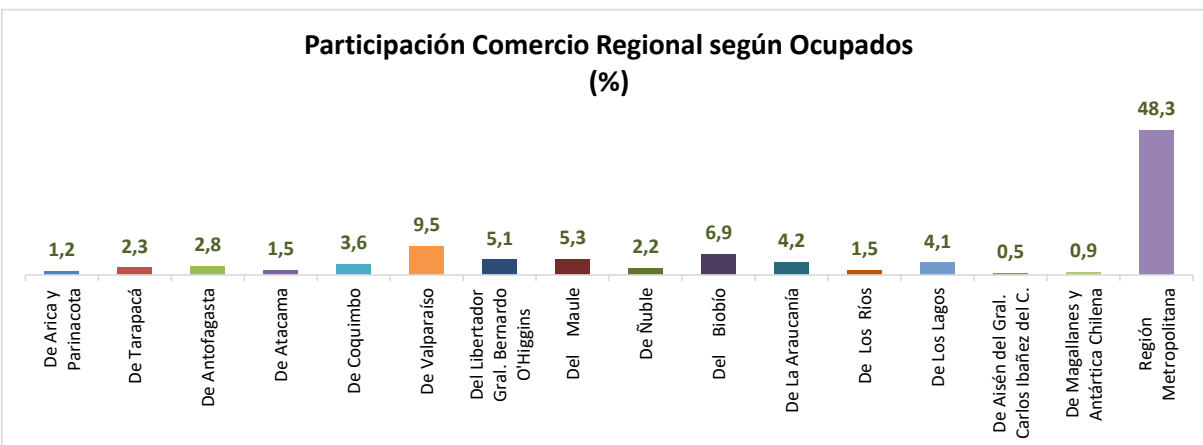

ESTADÍSTICA DE EMPLEO
TOTAL PAÍS
DICIEMBRE 2023 - FEBRERO 2024
FUENTE: INE

OCUPADOS PAIS (MILES DE PERSONAS)

VARIACIÓN ANUAL, OCUPADOS PAÍS (%)

PARTICIPACION REGIONAL, TOTAL PAÍS (%)

ESTADÍSTICA DE EMPLEO
SECTOR COMERCIO POR MAYOR Y POR MENOR
DICIEMBRE 2023 - FEBRERO 2024

FUENTE: INE

OCUPADOS COMERCIO (MILES DE PERSONAS)

VARIACIÓN ANUAL, OCUPADOS COMERCIO (%)

PARTICIPACION REGIONAL EN EL COMERCIO (%)

ESTADÍSTICA DE EMPLEO
SECTOR ACTIVIDADES DE ALOJAMIENTO Y DE SERVICIO DE COMIDAS
DICIEMBRE 2023 - FEBRERO 2024

FUENTE: INE

OCUPADOS ACTIVIDADES DE ALOJAMIENTO Y DE SERVICIO DE COMIDAS (MILES DE PERSONAS)

VARIACIÓN ANUAL, OCUPADOS ACT. ALOJAMIENTO Y SERV. DE COMIDAS (%)

PARTICIPACION REGIONAL, ACT. ALOJAMIENTO Y SERV. DE COMIDAS (%)