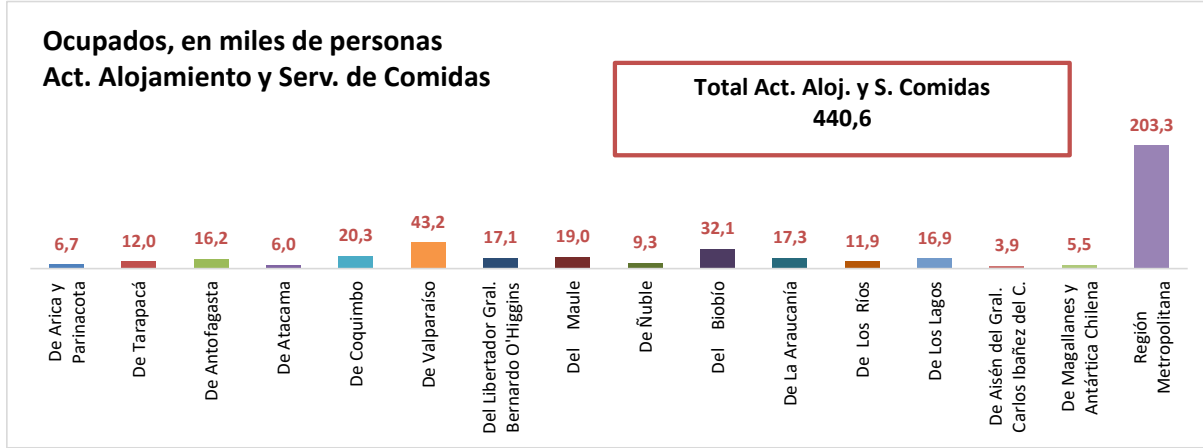

ESTADÍSTICA DE EMPLEO
TOTAL PAÍS
DICIEMBRE 2023 - FEBRERO 2024
FUENTE: INE

OCUPADOS PAIS (MILES DE PERSONAS)

VARIACIÓN ANUAL, OCUPADOS PAÍS (%)

PARTICIPACION REGIONAL, TOTAL PAÍS (%)

ESTADÍSTICA DE EMPLEO
SECTOR COMERCIO POR MAYOR Y POR MENOR
DICIEMBRE 2023 - FEBRERO 2024

FUENTE: INE

OCUPADOS COMERCIO (MILES DE PERSONAS)

VARIACIÓN ANUAL, OCUPADOS COMERCIO (%)

PARTICIPACION REGIONAL EN EL COMERCIO (%)

ESTADÍSTICA DE EMPLEO
SECTOR ACTIVIDADES DE ALOJAMIENTO Y DE SERVICIO DE COMIDAS
DICIEMBRE 2023 - FEBRERO 2024

FUENTE: INE

OCUPADOS ACTIVIDADES DE ALOJAMIENTO Y DE SERVICIO DE COMIDAS (MILES DE PERSONAS)

VARIACIÓN ANUAL, OCUPADOS ACT. ALOJAMIENTO Y SERV. DE COMIDAS (%)

PARTICIPACION REGIONAL, ACT. ALOJAMIENTO Y SERV. DE COMIDAS (%)