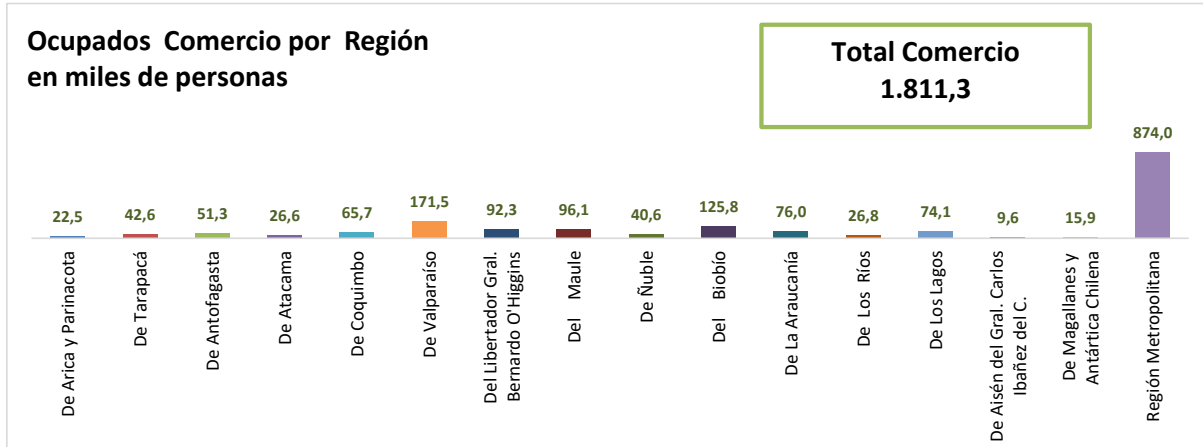

ESTADÍSTICA DE EMPLEO
TOTAL PAÍS
DICIEMBRE 2023 - FEBRERO 2024
FUENTE: INE

OCUPADOS PAIS (MILES DE PERSONAS)

VARIACIÓN ANUAL, OCUPADOS PAÍS (%)

PARTICIPACION REGIONAL, TOTAL PAÍS (%)

ESTADÍSTICA DE EMPLEO
SECTOR COMERCIO POR MAYOR Y POR MENOR
DICIEMBRE 2023 - FEBRERO 2024

FUENTE: INE

OCUPADOS COMERCIO (MILES DE PERSONAS)

VARIACIÓN ANUAL, OCUPADOS COMERCIO (%)

PARTICIPACION REGIONAL EN EL COMERCIO (%)

ESTADÍSTICA DE EMPLEO
SECTOR ACTIVIDADES DE ALOJAMIENTO Y DE SERVICIO DE COMIDAS
DICIEMBRE 2023 - FEBRERO 2024