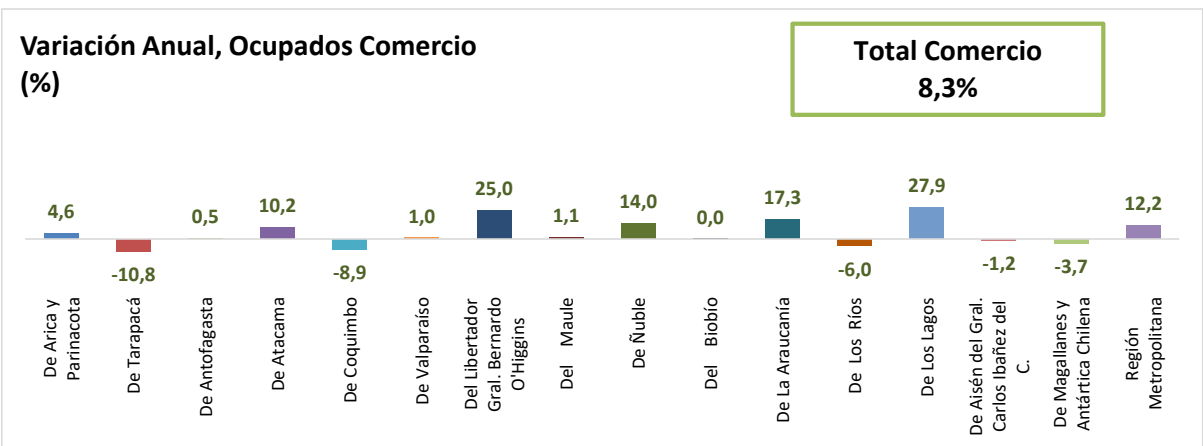

ESTADÍSTICA DE EMPLEO
TOTAL PAÍS
DICIEMBRE 2023 - FEBRERO 2024
FUENTE: INE

OCUPADOS PAIS (MILES DE PERSONAS)

VARIACIÓN ANUAL, OCUPADOS PAÍS (%)

PARTICIPACION REGIONAL, TOTAL PAÍS (%)

ESTADÍSTICA DE EMPLEO
SECTOR COMERCIO POR MAYOR Y POR MENOR
DICIEMBRE 2023 - FEBRERO 2024

FUENTE: INE

OCUPADOS COMERCIO (MILES DE PERSONAS)

VARIACIÓN ANUAL, OCUPADOS COMERCIO (%)

PARTICIPACION REGIONAL EN EL COMERCIO (%)

ESTADÍSTICA DE EMPLEO
SECTOR ACTIVIDADES DE ALOJAMIENTO Y DE SERVICIO DE COMIDAS
DICIEMBRE 2023 - FEBRERO 2024