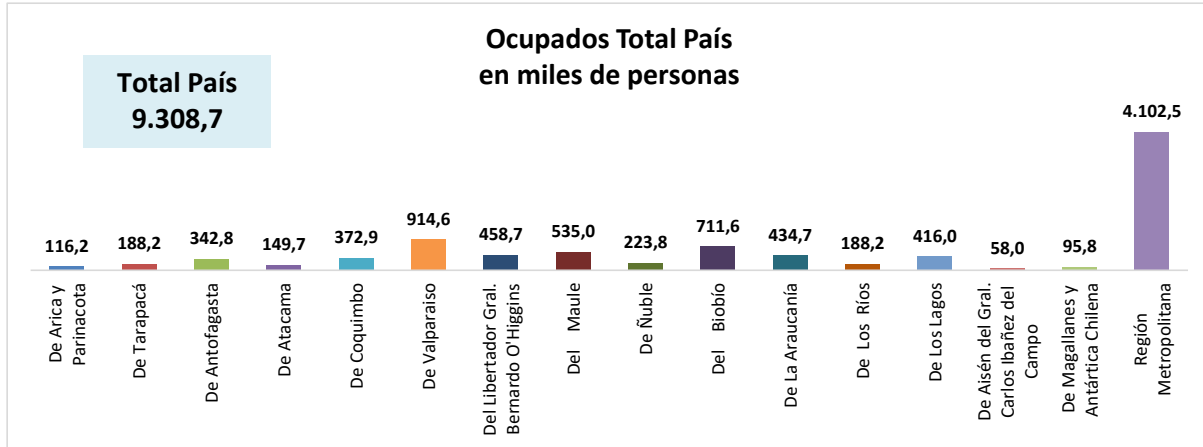

ESTADÍSTICA DE EMPLEO
TOTAL PAÍS
ENERO - MARZO 2024
FUENTE: INE

OCUPADOS PAÍS (MILES DE PERSONAS)

VARIACIÓN ANUAL, OCUPADOS PAÍS (%)

PARTICIPACION REGIONAL, TOTAL PAÍS (%)

**ESTADÍSTICA DE EMPLEO
SECTOR COMERCIO POR MAYOR Y POR MENOR
ENERO - MARZO 2024**

FUENTE: INE

OCUPADOS COMERCIO (MILES DE PERSONAS)

VARIACIÓN ANUAL, OCUPADOS COMERCIO (%)

PARTICIPACIÓN REGIONAL EN EL COMERCIO (%)

ESTADÍSTICA DE EMPLEO
SECTOR ACTIVIDADES DE ALOJAMIENTO Y DE SERVICIO DE COMIDAS
ENERO - MARZO 2024