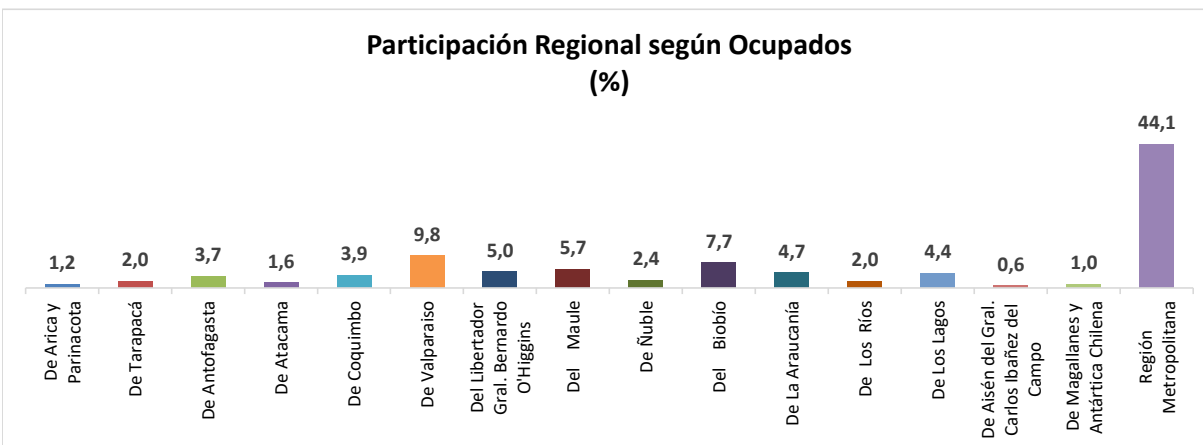

ESTADÍSTICA DE EMPLEO
TOTAL PAÍS
ENERO - MARZO 2024
FUENTE: INE

OCUPADOS PAÍS (MILES DE PERSONAS)

VARIACIÓN ANUAL, OCUPADOS PAÍS (%)

PARTICIPACION REGIONAL, TOTAL PAÍS (%)

**ESTADÍSTICA DE EMPLEO
SECTOR COMERCIO POR MAYOR Y POR MENOR
ENERO - MARZO 2024**

FUENTE: INE

OCUPADOS COMERCIO (MILES DE PERSONAS)

VARIACIÓN ANUAL, OCUPADOS COMERCIO (%)

PARTICIPACIÓN REGIONAL EN EL COMERCIO (%)

ESTADÍSTICA DE EMPLEO
SECTOR ACTIVIDADES DE ALOJAMIENTO Y DE SERVICIO DE COMIDAS
ENERO - MARZO 2024