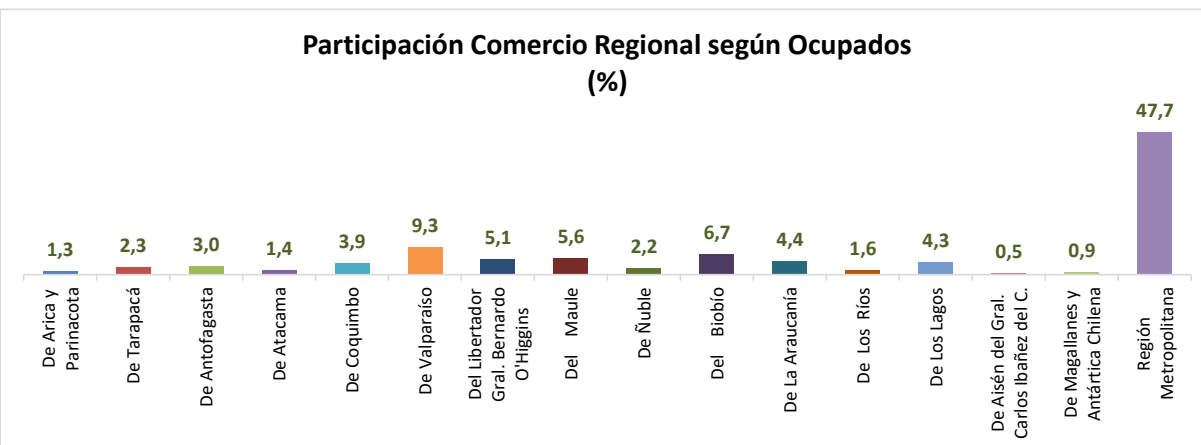

ESTADÍSTICA DE EMPLEO
TOTAL PAÍS
ENERO - MARZO 2024
FUENTE: INE

OCUPADOS PAÍS (MILES DE PERSONAS)

VARIACIÓN ANUAL, OCUPADOS PAÍS (%)

PARTICIPACION REGIONAL, TOTAL PAÍS (%)

**ESTADÍSTICA DE EMPLEO
SECTOR COMERCIO POR MAYOR Y POR MENOR
ENERO - MARZO 2024**

FUENTE: INE

OCUPADOS COMERCIO (MILES DE PERSONAS)

VARIACIÓN ANUAL, OCUPADOS COMERCIO (%)

PARTICIPACIÓN REGIONAL EN EL COMERCIO (%)

ESTADÍSTICA DE EMPLEO
SECTOR ACTIVIDADES DE ALOJAMIENTO Y DE SERVICIO DE COMIDAS
ENERO - MARZO 2024

FUENTE: INE

OCUPADOS ACTIVIDADES DE ALOJAMIENTO Y DE SERVICIO DE COMIDAS (MILES DE PERSONAS)

VARIACIÓN ANUAL, OCUPADOS ACT. ALOJAMIENTO Y SERV. DE COMIDAS (%)

PARTICIPACIÓN REGIONAL, ACT. ALOJAMIENTO Y SERV. DE COMIDAS (%)