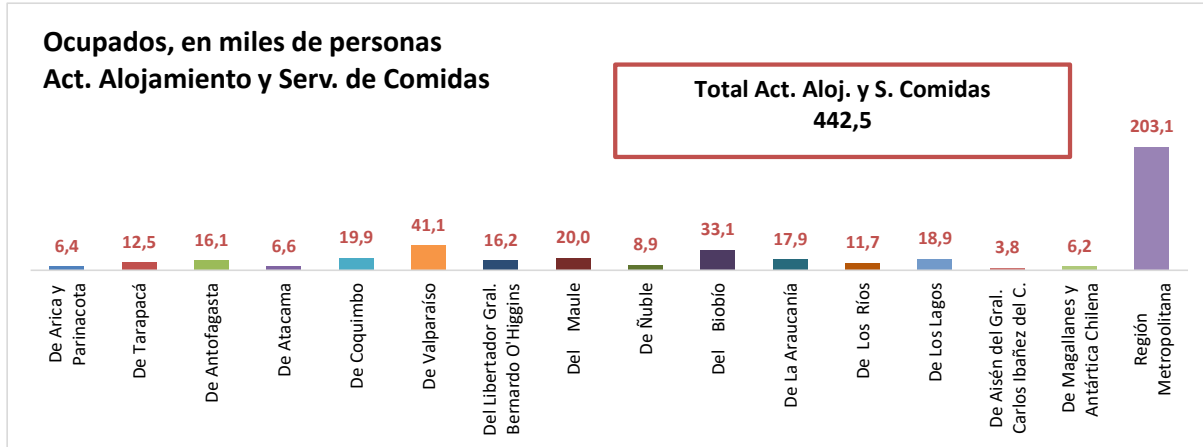

ESTADÍSTICA DE EMPLEO
TOTAL PAÍS
ENERO - MARZO 2024
FUENTE: INE

OCUPADOS PAÍS (MILES DE PERSONAS)

VARIACIÓN ANUAL, OCUPADOS PAÍS (%)

PARTICIPACION REGIONAL, TOTAL PAÍS (%)

**ESTADÍSTICA DE EMPLEO
SECTOR COMERCIO POR MAYOR Y POR MENOR
ENERO - MARZO 2024**

FUENTE: INE

OCUPADOS COMERCIO (MILES DE PERSONAS)

VARIACIÓN ANUAL, OCUPADOS COMERCIO (%)

PARTICIPACIÓN REGIONAL EN EL COMERCIO (%)

ESTADÍSTICA DE EMPLEO
SECTOR ACTIVIDADES DE ALOJAMIENTO Y DE SERVICIO DE COMIDAS
ENERO - MARZO 2024

FUENTE: INE

OCUPADOS ACTIVIDADES DE ALOJAMIENTO Y DE SERVICIO DE COMIDAS (MILES DE PERSONAS)

VARIACIÓN ANUAL, OCUPADOS ACT. ALOJAMIENTO Y SERV. DE COMIDAS (%)

PARTICIPACIÓN REGIONAL, ACT. ALOJAMIENTO Y SERV. DE COMIDAS (%)