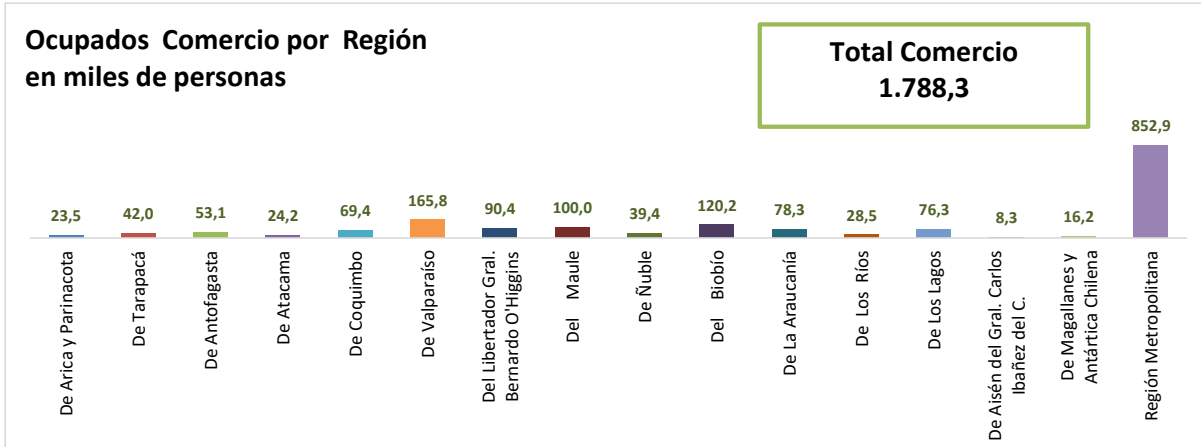

ESTADÍSTICA DE EMPLEO
TOTAL PAÍS
ENERO - MARZO 2024
FUENTE: INE

OCUPADOS PAÍS (MILES DE PERSONAS)

VARIACIÓN ANUAL, OCUPADOS PAÍS (%)

PARTICIPACION REGIONAL, TOTAL PAÍS (%)

**ESTADÍSTICA DE EMPLEO
SECTOR COMERCIO POR MAYOR Y POR MENOR
ENERO - MARZO 2024**

FUENTE: INE

OCUPADOS COMERCIO (MILES DE PERSONAS)

VARIACIÓN ANUAL, OCUPADOS COMERCIO (%)

PARTICIPACIÓN REGIONAL EN EL COMERCIO (%)

ESTADÍSTICA DE EMPLEO
SECTOR ACTIVIDADES DE ALOJAMIENTO Y DE SERVICIO DE COMIDAS
ENERO - MARZO 2024