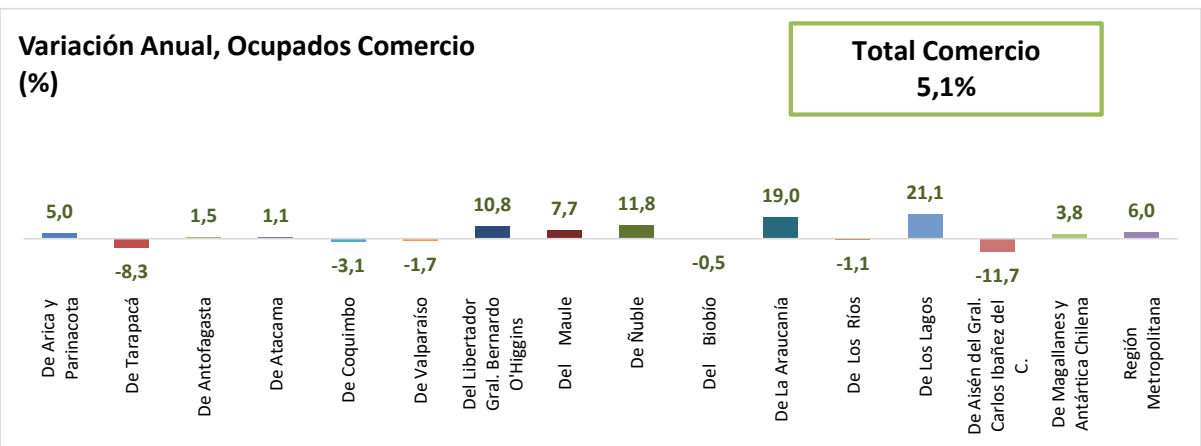

ESTADÍSTICA DE EMPLEO
TOTAL PAÍS
ENERO - MARZO 2024
FUENTE: INE

OCUPADOS PAÍS (MILES DE PERSONAS)

VARIACIÓN ANUAL, OCUPADOS PAÍS (%)

PARTICIPACION REGIONAL, TOTAL PAÍS (%)

**ESTADÍSTICA DE EMPLEO
SECTOR COMERCIO POR MAYOR Y POR MENOR
ENERO - MARZO 2024**

FUENTE: INE

OCUPADOS COMERCIO (MILES DE PERSONAS)

VARIACIÓN ANUAL, OCUPADOS COMERCIO (%)

PARTICIPACIÓN REGIONAL EN EL COMERCIO (%)

ESTADÍSTICA DE EMPLEO
SECTOR ACTIVIDADES DE ALOJAMIENTO Y DE SERVICIO DE COMIDAS
ENERO - MARZO 2024