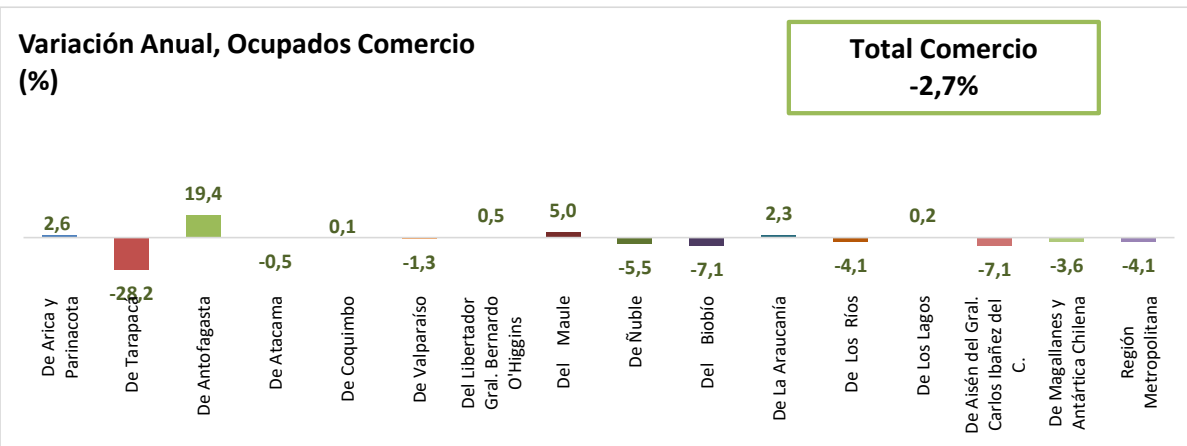

ESTADÍSTICA DE EMPLEO
TOTAL PAÍS
NOVIEMBRE 2024 - ENERO 2025
 FUENTE: INE

OCUPADOS PAÍS (MILES DE PERSONAS)

VARIACIÓN ANUAL, OCUPADOS PAÍS (%)

PARTICIPACION REGIONAL, TOTAL PAÍS (%)

ESTADÍSTICA DE EMPLEO
SECTOR COMERCIO POR MAYOR Y POR MENOR
NOVIEMBRE 2024 - ENERO 2025

FUENTE: INE

OCUPADOS COMERCIO (MILES DE PERSONAS)

VARIACIÓN ANUAL, OCUPADOS COMERCIO (%)

PARTICIPACION REGIONAL EN EL COMERCIO (%)

ESTADÍSTICA DE EMPLEO
SECTOR ACTIVIDADES DE ALOJAMIENTO Y DE SERVICIO DE COMIDAS
NOVIEMBRE 2024 - ENERO 2025