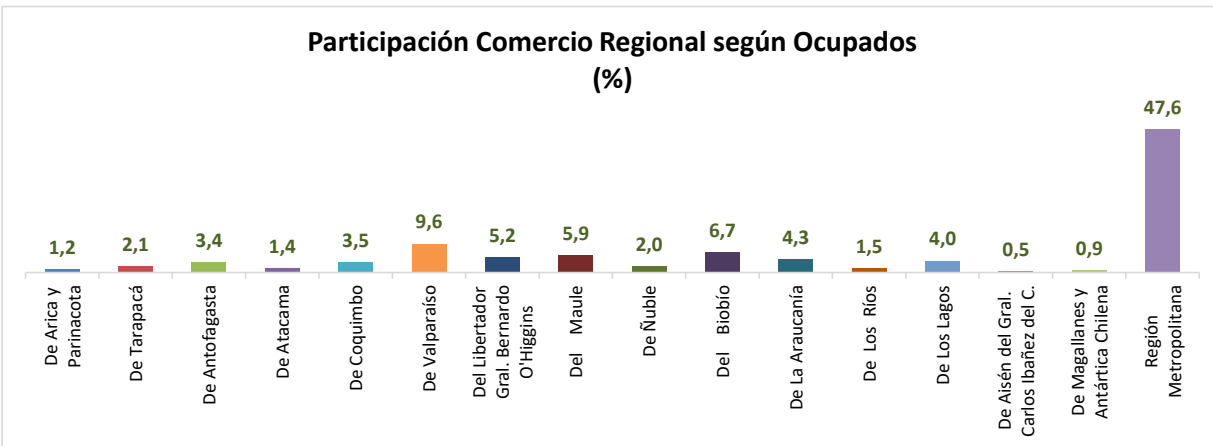

ESTADÍSTICA DE EMPLEO
TOTAL PAÍS
NOVIEMBRE 2024 - ENERO 2025
 FUENTE: INE

OCUPADOS PAÍS (MILES DE PERSONAS)

VARIACIÓN ANUAL, OCUPADOS PAÍS (%)

PARTICIPACION REGIONAL, TOTAL PAÍS (%)

ESTADÍSTICA DE EMPLEO
SECTOR COMERCIO POR MAYOR Y POR MENOR
NOVIEMBRE 2024 - ENERO 2025

FUENTE: INE

OCUPADOS COMERCIO (MILES DE PERSONAS)

VARIACIÓN ANUAL, OCUPADOS COMERCIO (%)

PARTICIPACION REGIONAL EN EL COMERCIO (%)

ESTADÍSTICA DE EMPLEO
SECTOR ACTIVIDADES DE ALOJAMIENTO Y DE SERVICIO DE COMIDAS
NOVIEMBRE 2024 - ENERO 2025

FUENTE: INE

OCUPADOS ACTIVIDADES DE ALOJAMIENTO Y DE SERVICIO DE COMIDAS (MILES DE PERSONAS)

VARIACIÓN ANUAL, OCUPADOS ACT. ALOJAMIENTO Y SERV. DE COMIDAS (%)

PARTICIPACION REGIONAL, ACT. ALOJAMIENTO Y SERV. DE COMIDAS (%)