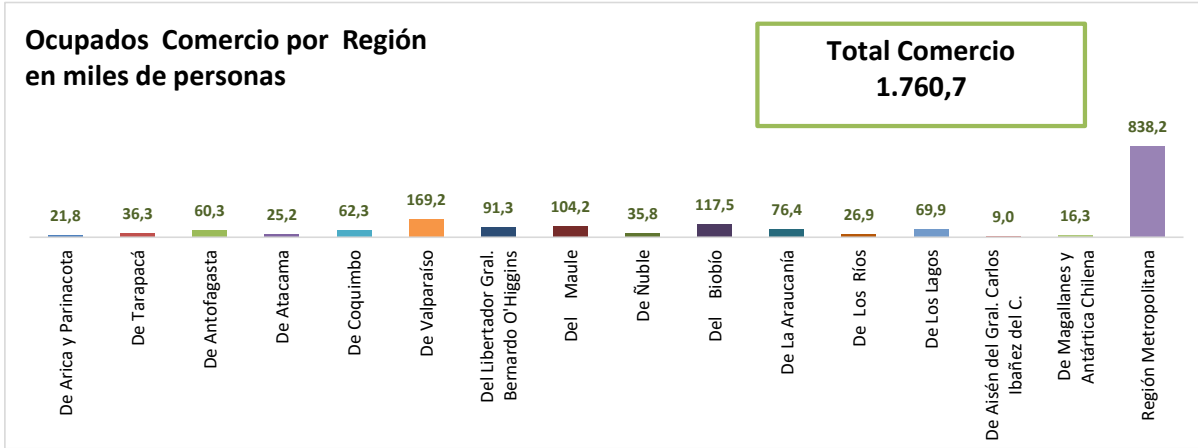

ESTADÍSTICA DE EMPLEO
TOTAL PAÍS
NOVIEMBRE 2024 - ENERO 2025
 FUENTE: INE

OCUPADOS PAÍS (MILES DE PERSONAS)

VARIACIÓN ANUAL, OCUPADOS PAÍS (%)

PARTICIPACION REGIONAL, TOTAL PAÍS (%)

ESTADÍSTICA DE EMPLEO
SECTOR COMERCIO POR MAYOR Y POR MENOR
NOVIEMBRE 2024 - ENERO 2025

FUENTE: INE

OCUPADOS COMERCIO (MILES DE PERSONAS)

VARIACIÓN ANUAL, OCUPADOS COMERCIO (%)

PARTICIPACION REGIONAL EN EL COMERCIO (%)

ESTADÍSTICA DE EMPLEO
SECTOR ACTIVIDADES DE ALOJAMIENTO Y DE SERVICIO DE COMIDAS
NOVIEMBRE 2024 - ENERO 2025