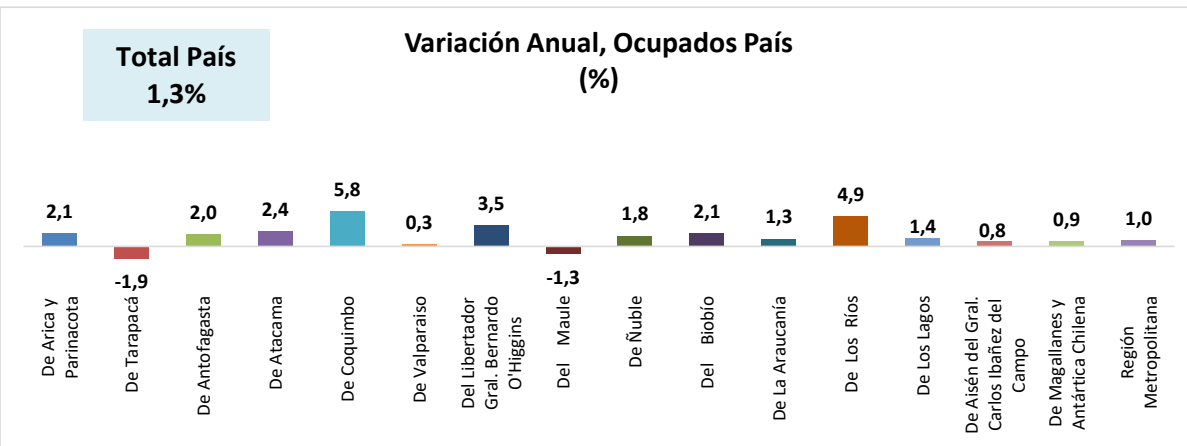

ESTADÍSTICA DE EMPLEO
TOTAL PAÍS
NOVIEMBRE 2024 - ENERO 2025
 FUENTE: INE

OCUPADOS PAÍS (MILES DE PERSONAS)

VARIACIÓN ANUAL, OCUPADOS PAÍS (%)

PARTICIPACION REGIONAL, TOTAL PAÍS (%)

ESTADÍSTICA DE EMPLEO
SECTOR COMERCIO POR MAYOR Y POR MENOR
NOVIEMBRE 2024 - ENERO 2025

FUENTE: INE

OCUPADOS COMERCIO (MILES DE PERSONAS)

VARIACIÓN ANUAL, OCUPADOS COMERCIO (%)

PARTICIPACION REGIONAL EN EL COMERCIO (%)

ESTADÍSTICA DE EMPLEO
SECTOR ACTIVIDADES DE ALOJAMIENTO Y DE SERVICIO DE COMIDAS
NOVIEMBRE 2024 - ENERO 2025