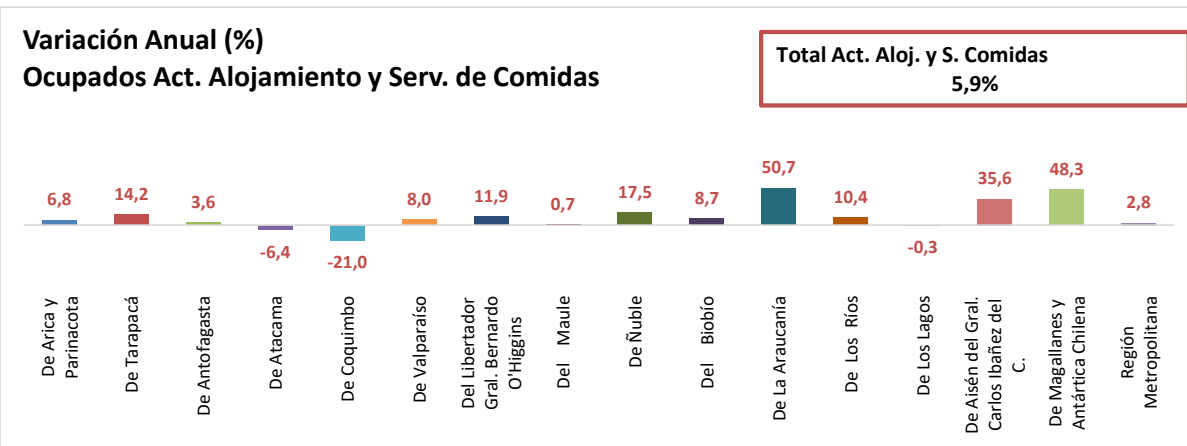

ESTADÍSTICA DE EMPLEO
TOTAL PAÍS
NOVIEMBRE 2024 - ENERO 2025
 FUENTE: INE

OCUPADOS PAÍS (MILES DE PERSONAS)

VARIACIÓN ANUAL, OCUPADOS PAÍS (%)

PARTICIPACION REGIONAL, TOTAL PAÍS (%)

ESTADÍSTICA DE EMPLEO
SECTOR COMERCIO POR MAYOR Y POR MENOR
NOVIEMBRE 2024 - ENERO 2025

FUENTE: INE

OCUPADOS COMERCIO (MILES DE PERSONAS)

VARIACIÓN ANUAL, OCUPADOS COMERCIO (%)

PARTICIPACION REGIONAL EN EL COMERCIO (%)

ESTADÍSTICA DE EMPLEO
SECTOR ACTIVIDADES DE ALOJAMIENTO Y DE SERVICIO DE COMIDAS
NOVIEMBRE 2024 - ENERO 2025

FUENTE: INE

OCUPADOS ACTIVIDADES DE ALOJAMIENTO Y DE SERVICIO DE COMIDAS (MILES DE PERSONAS)

VARIACIÓN ANUAL, OCUPADOS ACT. ALOJAMIENTO Y SERV. DE COMIDAS (%)

PARTICIPACION REGIONAL, ACT. ALOJAMIENTO Y SERV. DE COMIDAS (%)