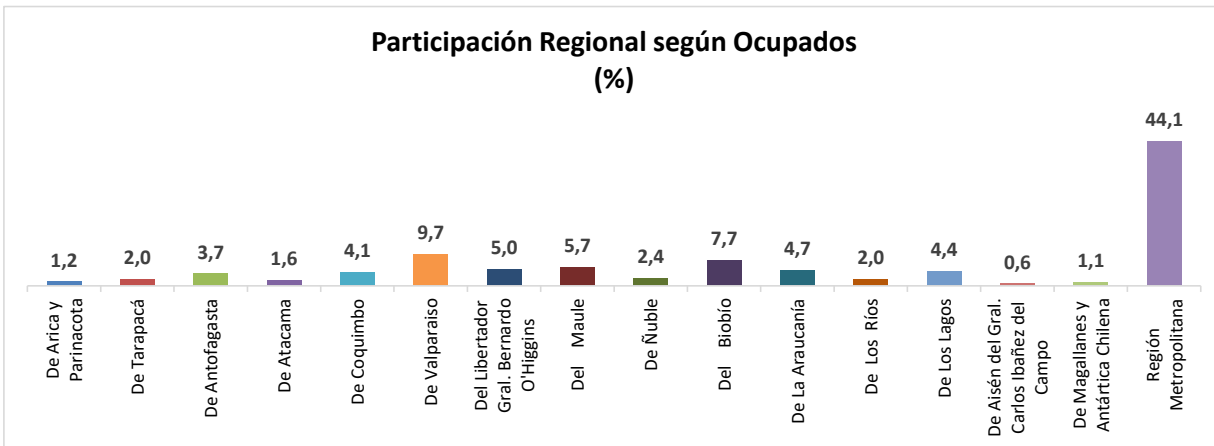

ESTADÍSTICA DE EMPLEO
TOTAL PAÍS
NOVIEMBRE 2024 - ENERO 2025
 FUENTE: INE

OCUPADOS PAÍS (MILES DE PERSONAS)

VARIACIÓN ANUAL, OCUPADOS PAÍS (%)

PARTICIPACION REGIONAL, TOTAL PAÍS (%)

ESTADÍSTICA DE EMPLEO
SECTOR COMERCIO POR MAYOR Y POR MENOR
NOVIEMBRE 2024 - ENERO 2025

FUENTE: INE

OCUPADOS COMERCIO (MILES DE PERSONAS)

VARIACIÓN ANUAL, OCUPADOS COMERCIO (%)

PARTICIPACION REGIONAL EN EL COMERCIO (%)

ESTADÍSTICA DE EMPLEO
SECTOR ACTIVIDADES DE ALOJAMIENTO Y DE SERVICIO DE COMIDAS
NOVIEMBRE 2024 - ENERO 2025