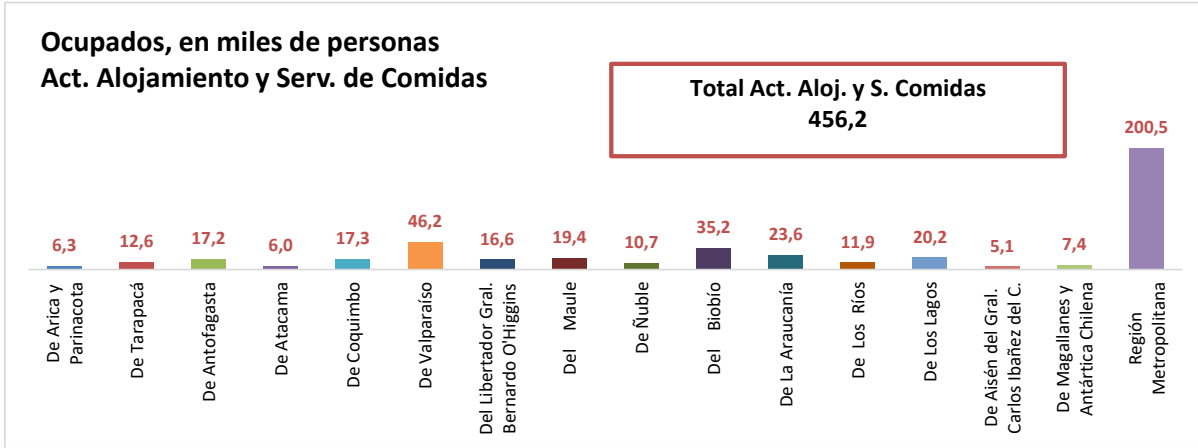

ESTADÍSTICA DE EMPLEO
TOTAL PAÍS
NOVIEMBRE 2024 - ENERO 2025
 FUENTE: INE

OCUPADOS PAÍS (MILES DE PERSONAS)

VARIACIÓN ANUAL, OCUPADOS PAÍS (%)

PARTICIPACION REGIONAL, TOTAL PAÍS (%)

ESTADÍSTICA DE EMPLEO
SECTOR COMERCIO POR MAYOR Y POR MENOR
NOVIEMBRE 2024 - ENERO 2025

FUENTE: INE

OCUPADOS COMERCIO (MILES DE PERSONAS)

VARIACIÓN ANUAL, OCUPADOS COMERCIO (%)

PARTICIPACION REGIONAL EN EL COMERCIO (%)

ESTADÍSTICA DE EMPLEO
SECTOR ACTIVIDADES DE ALOJAMIENTO Y DE SERVICIO DE COMIDAS
NOVIEMBRE 2024 - ENERO 2025

FUENTE: INE

OCUPADOS ACTIVIDADES DE ALOJAMIENTO Y DE SERVICIO DE COMIDAS (MILES DE PERSONAS)

VARIACIÓN ANUAL, OCUPADOS ACT. ALOJAMIENTO Y SERV. DE COMIDAS (%)

PARTICIPACION REGIONAL, ACT. ALOJAMIENTO Y SERV. DE COMIDAS (%)