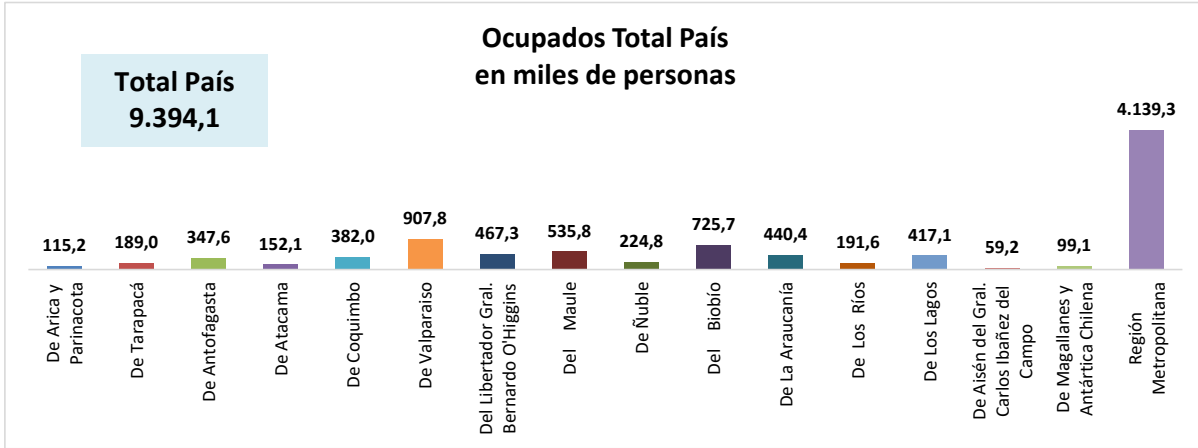

ESTADÍSTICA DE EMPLEO
TOTAL PAÍS
NOVIEMBRE 2024 - ENERO 2025
 FUENTE: INE

OCUPADOS PAÍS (MILES DE PERSONAS)

VARIACIÓN ANUAL, OCUPADOS PAÍS (%)

PARTICIPACION REGIONAL, TOTAL PAÍS (%)

ESTADÍSTICA DE EMPLEO
SECTOR COMERCIO POR MAYOR Y POR MENOR
NOVIEMBRE 2024 - ENERO 2025

FUENTE: INE

OCUPADOS COMERCIO (MILES DE PERSONAS)

VARIACIÓN ANUAL, OCUPADOS COMERCIO (%)

PARTICIPACION REGIONAL EN EL COMERCIO (%)

ESTADÍSTICA DE EMPLEO
SECTOR ACTIVIDADES DE ALOJAMIENTO Y DE SERVICIO DE COMIDAS
NOVIEMBRE 2024 - ENERO 2025