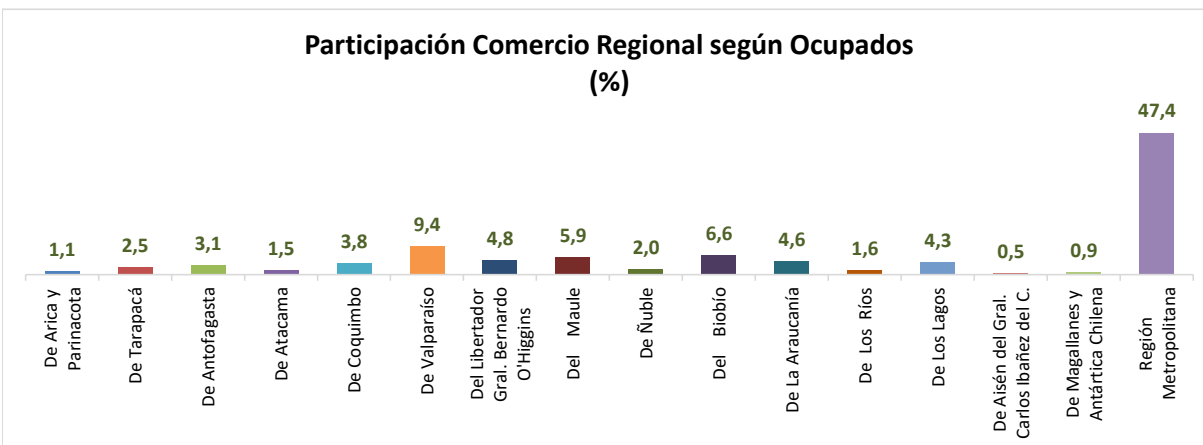

ESTADÍSTICA DE EMPLEO
TOTAL PAÍS
SEPTIEMBRE - NOVIEMBRE 2024
 FUENTE: INE

OCUPADOS PAÍS (MILES DE PERSONAS)

VARIACIÓN ANUAL, OCUPADOS PAÍS (%)

PARTICIPACION REGIONAL, TOTAL PAÍS (%)

ESTADÍSTICA DE EMPLEO
SECTOR COMERCIO POR MAYOR Y POR MENOR
SEPTIEMBRE - NOVIEMBRE 2024

FUENTE: INE

OCUPADOS COMERCIO (MILES DE PERSONAS)

VARIACIÓN ANUAL, OCUPADOS COMERCIO (%)

PARTICIPACIÓN REGIONAL EN EL COMERCIO (%)

ESTADÍSTICA DE EMPLEO
SECTOR ACTIVIDADES DE ALOJAMIENTO Y DE SERVICIO DE COMIDAS
SEPTIEMBRE - NOVIEMBRE 2024

FUENTE: INE

OCUPADOS ACTIVIDADES DE ALOJAMIENTO Y DE SERVICIO DE COMIDAS (MILES DE PERSONAS)

VARIACIÓN ANUAL, OCUPADOS ACT. ALOJAMIENTO Y SERV. DE COMIDAS (%)

PARTICIPACION REGIONAL, ACT. ALOJAMIENTO Y SERV. DE COMIDAS (%)