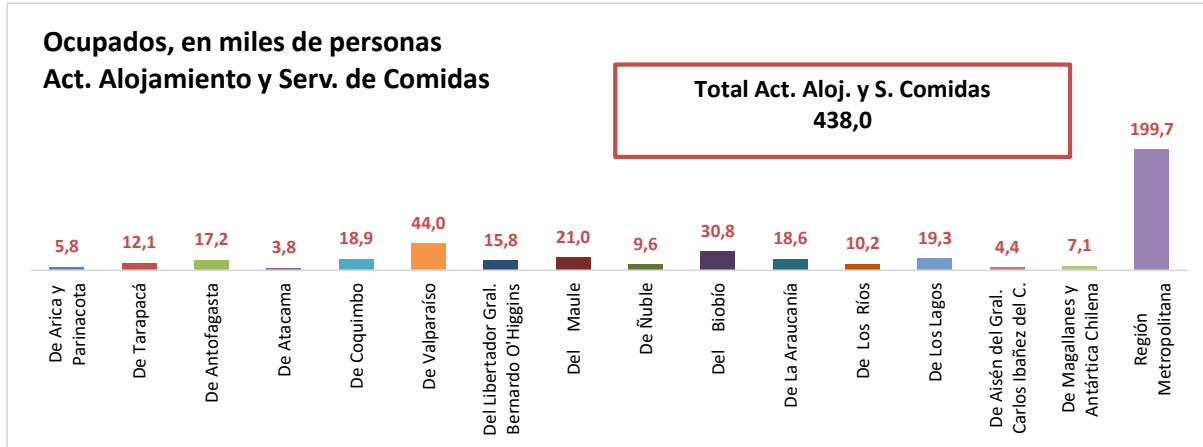

ESTADÍSTICA DE EMPLEO
TOTAL PAÍS
SEPTIEMBRE - NOVIEMBRE 2024
 FUENTE: INE

OCUPADOS PAÍS (MILES DE PERSONAS)

VARIACIÓN ANUAL, OCUPADOS PAÍS (%)

PARTICIPACION REGIONAL, TOTAL PAÍS (%)

ESTADÍSTICA DE EMPLEO
SECTOR COMERCIO POR MAYOR Y POR MENOR
SEPTIEMBRE - NOVIEMBRE 2024

FUENTE: INE

OCUPADOS COMERCIO (MILES DE PERSONAS)

VARIACIÓN ANUAL, OCUPADOS COMERCIO (%)

PARTICIPACIÓN REGIONAL EN EL COMERCIO (%)

ESTADÍSTICA DE EMPLEO
SECTOR ACTIVIDADES DE ALOJAMIENTO Y DE SERVICIO DE COMIDAS
SEPTIEMBRE - NOVIEMBRE 2024

FUENTE: INE

OCUPADOS ACTIVIDADES DE ALOJAMIENTO Y DE SERVICIO DE COMIDAS (MILES DE PERSONAS)

VARIACIÓN ANUAL, OCUPADOS ACT. ALOJAMIENTO Y SERV. DE COMIDAS (%)

PARTICIPACION REGIONAL, ACT. ALOJAMIENTO Y SERV. DE COMIDAS (%)