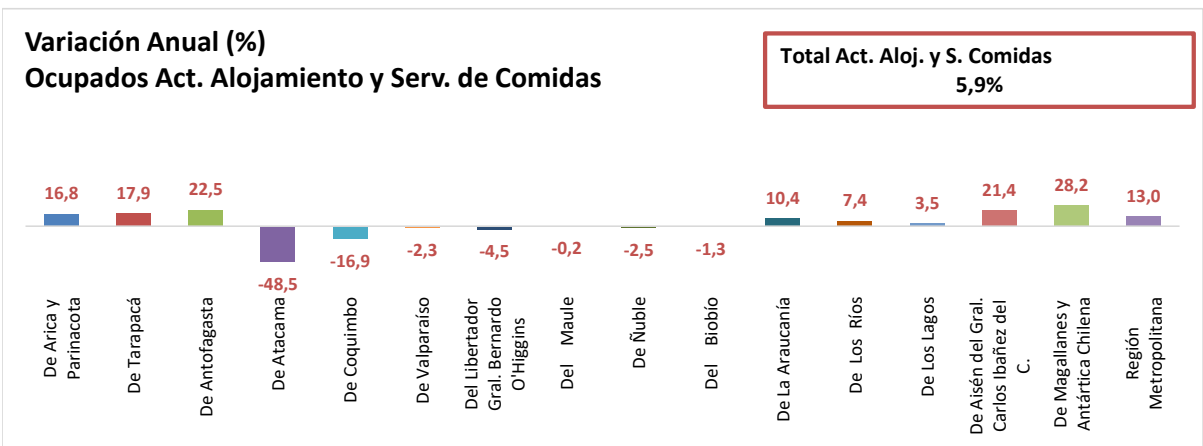

ESTADÍSTICA DE EMPLEO
TOTAL PAÍS
SEPTIEMBRE - NOVIEMBRE 2024
 FUENTE: INE

OCUPADOS PAÍS (MILES DE PERSONAS)

VARIACIÓN ANUAL, OCUPADOS PAÍS (%)

PARTICIPACION REGIONAL, TOTAL PAÍS (%)

ESTADÍSTICA DE EMPLEO
SECTOR COMERCIO POR MAYOR Y POR MENOR
SEPTIEMBRE - NOVIEMBRE 2024

FUENTE: INE

OCUPADOS COMERCIO (MILES DE PERSONAS)

VARIACIÓN ANUAL, OCUPADOS COMERCIO (%)

PARTICIPACIÓN REGIONAL EN EL COMERCIO (%)

ESTADÍSTICA DE EMPLEO
SECTOR ACTIVIDADES DE ALOJAMIENTO Y DE SERVICIO DE COMIDAS
SEPTIEMBRE - NOVIEMBRE 2024

FUENTE: INE

OCUPADOS ACTIVIDADES DE ALOJAMIENTO Y DE SERVICIO DE COMIDAS (MILES DE PERSONAS)

VARIACIÓN ANUAL, OCUPADOS ACT. ALOJAMIENTO Y SERV. DE COMIDAS (%)

PARTICIPACION REGIONAL, ACT. ALOJAMIENTO Y SERV. DE COMIDAS (%)