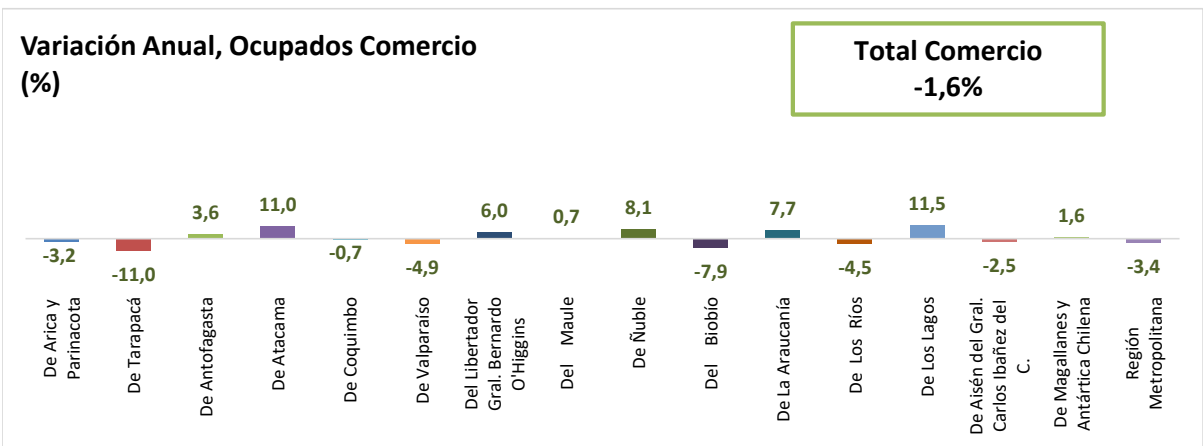

ESTADÍSTICA DE EMPLEO
TOTAL PAÍS
SEPTIEMBRE - NOVIEMBRE 2024
 FUENTE: INE

OCUPADOS PAÍS (MILES DE PERSONAS)

VARIACIÓN ANUAL, OCUPADOS PAÍS (%)

PARTICIPACION REGIONAL, TOTAL PAÍS (%)

ESTADÍSTICA DE EMPLEO
SECTOR COMERCIO POR MAYOR Y POR MENOR
SEPTIEMBRE - NOVIEMBRE 2024

FUENTE: INE

OCUPADOS COMERCIO (MILES DE PERSONAS)

VARIACIÓN ANUAL, OCUPADOS COMERCIO (%)

PARTICIPACIÓN REGIONAL EN EL COMERCIO (%)

ESTADÍSTICA DE EMPLEO
SECTOR ACTIVIDADES DE ALOJAMIENTO Y DE SERVICIO DE COMIDAS
SEPTIEMBRE - NOVIEMBRE 2024