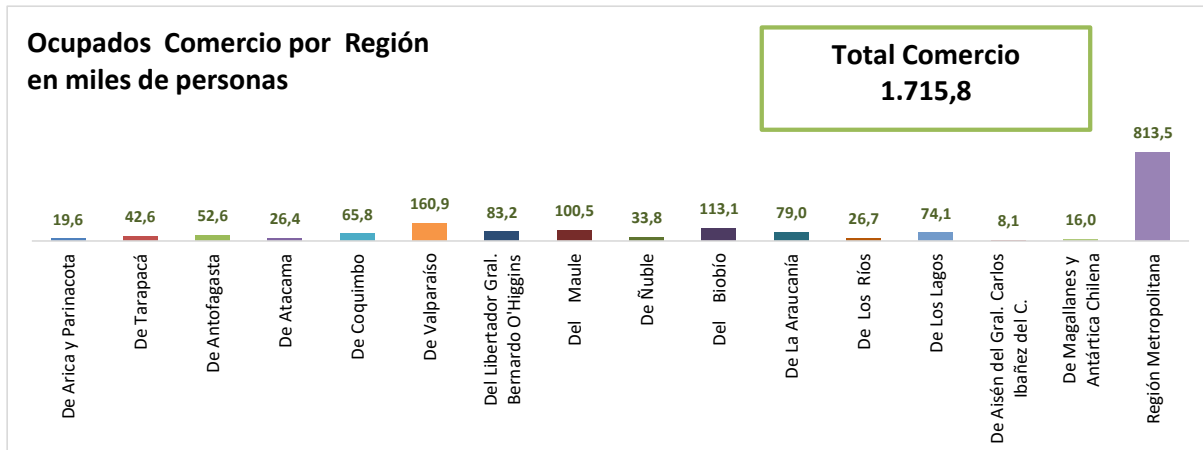

ESTADÍSTICA DE EMPLEO
TOTAL PAÍS
SEPTIEMBRE - NOVIEMBRE 2024
 FUENTE: INE

OCUPADOS PAÍS (MILES DE PERSONAS)

VARIACIÓN ANUAL, OCUPADOS PAÍS (%)

PARTICIPACION REGIONAL, TOTAL PAÍS (%)

ESTADÍSTICA DE EMPLEO
SECTOR COMERCIO POR MAYOR Y POR MENOR
SEPTIEMBRE - NOVIEMBRE 2024

FUENTE: INE

OCUPADOS COMERCIO (MILES DE PERSONAS)

VARIACIÓN ANUAL, OCUPADOS COMERCIO (%)

PARTICIPACIÓN REGIONAL EN EL COMERCIO (%)

ESTADÍSTICA DE EMPLEO
SECTOR ACTIVIDADES DE ALOJAMIENTO Y DE SERVICIO DE COMIDAS
SEPTIEMBRE - NOVIEMBRE 2024