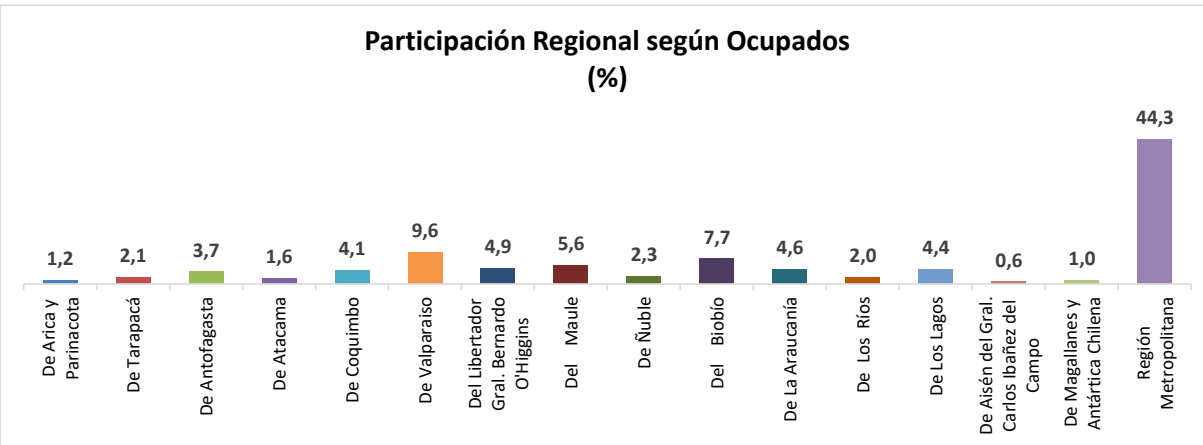

ESTADÍSTICA DE EMPLEO
TOTAL PAÍS
SEPTIEMBRE - NOVIEMBRE 2024
 FUENTE: INE

OCUPADOS PAÍS (MILES DE PERSONAS)

VARIACIÓN ANUAL, OCUPADOS PAÍS (%)

PARTICIPACION REGIONAL, TOTAL PAÍS (%)

ESTADÍSTICA DE EMPLEO
SECTOR COMERCIO POR MAYOR Y POR MENOR
SEPTIEMBRE - NOVIEMBRE 2024

FUENTE: INE

OCUPADOS COMERCIO (MILES DE PERSONAS)

VARIACIÓN ANUAL, OCUPADOS COMERCIO (%)

PARTICIPACIÓN REGIONAL EN EL COMERCIO (%)

ESTADÍSTICA DE EMPLEO
SECTOR ACTIVIDADES DE ALOJAMIENTO Y DE SERVICIO DE COMIDAS
SEPTIEMBRE - NOVIEMBRE 2024