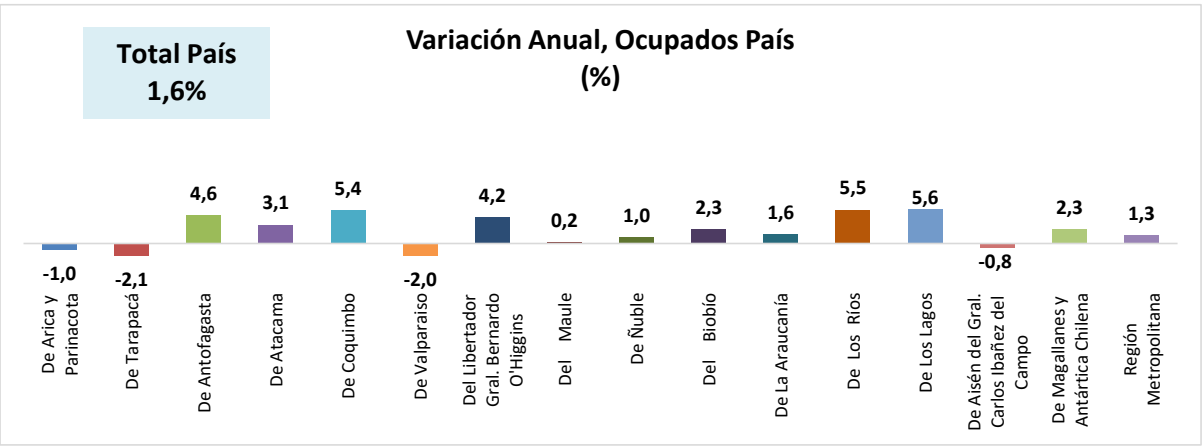

ESTADÍSTICA DE EMPLEO
TOTAL PAÍS
SEPTIEMBRE - NOVIEMBRE 2024
 FUENTE: INE

OCUPADOS PAÍS (MILES DE PERSONAS)

VARIACIÓN ANUAL, OCUPADOS PAÍS (%)

PARTICIPACION REGIONAL, TOTAL PAÍS (%)

ESTADÍSTICA DE EMPLEO
SECTOR COMERCIO POR MAYOR Y POR MENOR
SEPTIEMBRE - NOVIEMBRE 2024

FUENTE: INE

OCUPADOS COMERCIO (MILES DE PERSONAS)

VARIACIÓN ANUAL, OCUPADOS COMERCIO (%)

PARTICIPACIÓN REGIONAL EN EL COMERCIO (%)

ESTADÍSTICA DE EMPLEO
SECTOR ACTIVIDADES DE ALOJAMIENTO Y DE SERVICIO DE COMIDAS
SEPTIEMBRE - NOVIEMBRE 2024