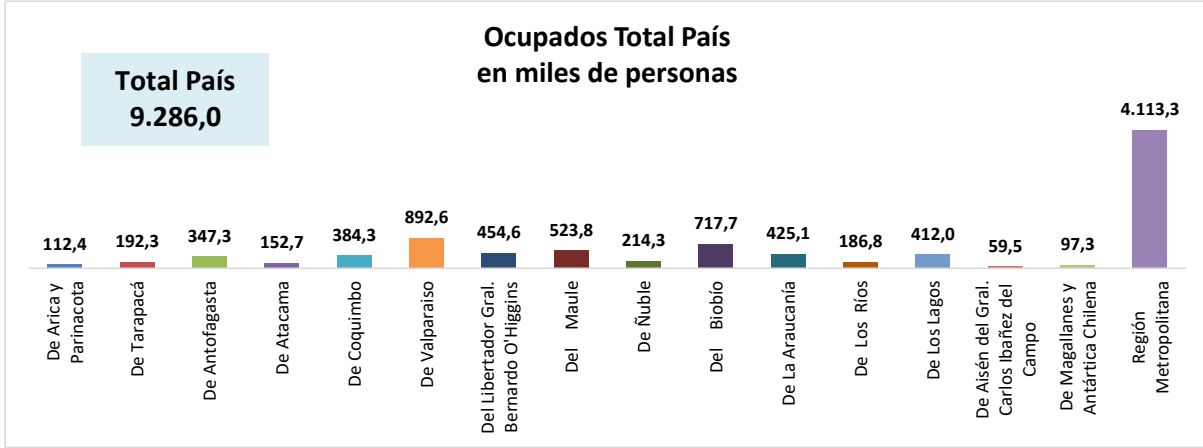

ESTADÍSTICA DE EMPLEO
TOTAL PAÍS
SEPTIEMBRE - NOVIEMBRE 2024
 FUENTE: INE

OCUPADOS PAÍS (MILES DE PERSONAS)

VARIACIÓN ANUAL, OCUPADOS PAÍS (%)

PARTICIPACION REGIONAL, TOTAL PAÍS (%)

ESTADÍSTICA DE EMPLEO
SECTOR COMERCIO POR MAYOR Y POR MENOR
SEPTIEMBRE - NOVIEMBRE 2024

FUENTE: INE

OCUPADOS COMERCIO (MILES DE PERSONAS)

VARIACIÓN ANUAL, OCUPADOS COMERCIO (%)

PARTICIPACIÓN REGIONAL EN EL COMERCIO (%)

ESTADÍSTICA DE EMPLEO
SECTOR ACTIVIDADES DE ALOJAMIENTO Y DE SERVICIO DE COMIDAS
SEPTIEMBRE - NOVIEMBRE 2024